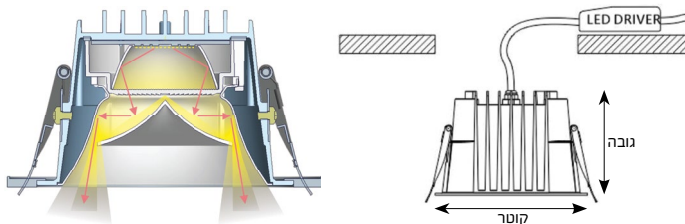

EH-VS ARTIST

תיאור המוצר:

- בעל רמת אטימות לאבק ומים - IP54.
- FLICKER FREE >1% - ריצוד נמוך במיוחד.
- עומד בדרישות מפרט 08.
- דרייבר Vossloh-Schwabe מתקדם.
- מבנה למניעת סינוור UGR<19 / UGR<16. בעזרת מערכים אופטיים ייחודיים - Honeycomb, Triple Anti-Glare ואחרים.

נתונים טכניים:

- גוף: יציקת אלומיניום בלחץ גבוה. רפלקטור אלומיניום Frosty צבוע לבן. מפזר אור פוליקרבונט אופטי להגנה מרבית על מקור האור. משטח רפלקטיבי פנימי לשיפור הולכת האור.
- דרייבר: תוצרת Vossloh-Schwabe. זמין בדגמי 1-10V / DALI לפי דרישה.
- טמפי צבע: 3000K / 4000K. גוונים נוספים לפי דרישה.
- מקדם מסירת צבע: CRI>80. אופציה ל-CRI>90.
- אחריות: 5 שנות אחריות.

סדרת גופי תאורת LED מעוצבים מסוג Dark-Light מבית Vossloh-Schwabe. עומד בדרישות מפרט 08. להתקנה שקועה בתקרות אקוסטיות וגבס. ה-VS ARTIST זמין במגוון רחב של גדלים ודגמים מעוצבים לשדרוג התאורה במבנים ציבוריים, בתי חולים, בנקים, משרדים, בתי ספר, מסדרונות ועוד. זמין בהספקים 5W-35W להתקנה בגבהים עד 8 מ'. זמין במבחר דגמים מיוחדים למניעת סינוור UGR<16/19 ואביזרים נלווים להתקנה בשקעים קיימים.

נצילות אורית (lm/W)	תפוקת אור (lm)	Cut-out (מ"מ)	גובה×קוטר (מ"מ)	טמפרטורת צבע	הספק (W)	דגם
80	480	75	87×65	4000K	6	VS ARTIST-6W
100	1,000	100	110×75	4000K	10	VS ARTIST-10W
100	1,500	125	135×95	4000K	15	VS ARTIST-15W
100	2,000	175	186×121	4000K	20	VS ARTIST-20W
100	2,500	150	160×109	4000K	25	VS ARTIST-25W
100	3,600	175	186×121	4000K	36	VS ARTIST-35W

* הנתונים בטבלה מתייחסים לדגמים המופיעים בה בלבד. ניתן להזמין גופי תאורה באופטיקה / טמפי צבע / הספקים / גדלים שונים לפי דרישה.
** ייתכן סטייה של +10% - ט.ל.ח.

שרטוטים:

עקומות פוטומטריות: