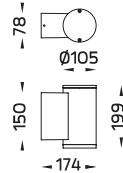

TUBE

Mini TUBE
Wall Up/Downlight

Mini TUBE
Wall Downlight

Mini TUBE
Wall Uplight

Mini TUBE
Surface Downlight

Mini TUBE
Recess Downlight

Mini TUBE
Suspension

Mini TUBE
Bollard / Single Sided