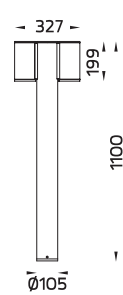

TUBE

Mini TUBE
Wall Up/Downlight

Mini TUBE
Wall Downlight

Mini TUBE
Wall Uplight

Mini TUBE
Surface Downlight

Mini TUBE
Recess Downlight

Mini TUBE
Suspension

Mini TUBE
Bollard / Single Sided

Mini TUBE
Bollard / Double Sided

Mini TUBE

WALL LIGHT/ CEILING LIGHT/ BOLLARD

- Mini TUBE - Wall Up/Downlight / 5001
- Mini TUBE - Wall Downlight / 5004
- Mini TUBE - Wall Uplight / 5044
- Mini TUBE - Surface Downlight / 4001
- Mini TUBE - Recess Downlight / 7312
- Mini TUBE - Suspension / 1001
- Mini TUBE - Bollard / Single Sided / 7144
- Mini TUBE - Bollard / Double Sided / 7145