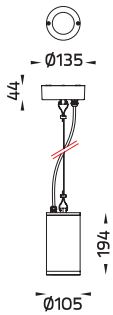

TUBE

Mini TUBE
Wall Up/Downlight

Mini TUBE
Wall Downlight

Mini TUBE
Wall Uplight

Mini TUBE
Surface Downlight

Mini TUBE
Recess Downlight

Mini TUBE
Suspension

Mini TUBE
Bollard / Single Sided

Mini TUBE
Bollard / Double Sided

Mini TUBE

WALL LIGHT/ CEILING LIGHT/ BOLLARD

- Mini TUBE - Wall Up/Downlight / 5001
- Mini TUBE - Wall Downlight / 5004
- Mini TUBE - Wall Uplight / 5044
- Mini TUBE - Surface Downlight / 4001
- Mini TUBE - Recess Downlight / 7312
- Mini TUBE - Suspension / 1001
- Mini TUBE - Bollard / Single Sided / 7144
- Mini TUBE - Bollard / Double Sided / 7145