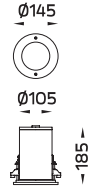

TUBE

Mini TUBE
Wall Up/Downlight

Mini TUBE
Wall Downlight

Mini TUBE
Wall Uplight

Mini TUBE
Surface Downlight

Mini TUBE
Recess Downlight

Mini TUBE
Suspension

Mini TUBE
Bollard / Single Sided