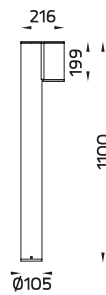

TUBE

Mini TUBE
Wall Up/Downlight

Mini TUBE
Wall Downlight

Mini TUBE
Wall Uplight

Mini TUBE
Surface Downlight

Mini TUBE
Recess Downlight

Mini TUBE
Suspension

Mini TUBE
Bollard / Single Sided

Mini TUBE
Bollard / Double Sided

Mini TUBE

WALL LIGHT/ CEILING LIGHT/ BOLLARD

- Mini TUBE - Wall Up/Downlight / 5001
- Mini TUBE - Wall Downlight / 5004
- Mini TUBE - Wall Uplight / 5044
- Mini TUBE - Surface Downlight / 4001
- Mini TUBE - Recess Downlight / 7312
- Mini TUBE - Suspension / 1001
- Mini TUBE - Bollard / Single Sided / 7144
- Mini TUBE - Bollard / Double Sided / 7145