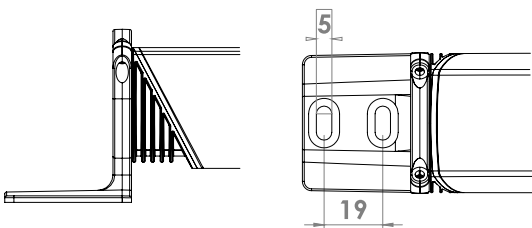

RESIST

תיאור המוצר:

- בעל רמת אטימות במפני אבק ומים - IP67.
- אפשרויות בלתי מוגבלות של שילוב צבעים, עוצמות אור ואופטיקה.
- ניתן לכוונן ב-270 מעלות (135 מעלות לכל צד).
- ניתן לשרשור.
- ניתן לשליטה בעזרת דרייבר של DLED DMX.

נתונים טכניים:

- גוף: אקסטרוזיית אלומיניום איכותי, כיסוי PC מיוצב UV בדרגה אופטית עבור הביצועים הטובים ביותר.
- דרייבר: DMX 512 / דרייבר זרם קבוע, תוצרת DLED.
- לדים: תוצרת Cree, Lumileds או ש"ע.
- אפשרויות אופטיקה: 8° / 12° / 14° / 21° / 26° / 30° / 36° / 47° / 46°x10° / 12°x47° / 47°x12° / Oval.
- טמפי צבע: 2200K - 6500K / RGB / RGBW / TW / CUSTOM.
- מקדם מסירת צבע: >70-90 CRI.

גוף תאורת הצפה ושטיפה ליניארי. בעל פרופיל צר עם עמידות מכנית ואטימות גבוהים. כתרון אידיאלי למעצבים ואדריכלים עם אפשרויות בלתי מוגבלות של גוון אור ואופטיקה. מתאים להתקנה על קירות או על קרקע.

דגם	הספק (W)	טמפרטורת צבע	רוחב גובה (מ"מ)	כמות לדים	אורך (מ"מ)	תפוקת אור (lm)	נצילות אורית (lm/W)
RESIST	8.5	3000K	45x56	4	17.6	790	94
RESIST	16.8	3000K	45x56	8	34.2	1,580	94
RESIST	25.2	3000K	45x56	12	50.7	2,369	94
RESIST	33.6	3000K	45x56	16	67.3	3,159	94
RESIST	42	3000K	45x56	20	83.4	3,948	94
RESIST	50.4	3000K	45x56	24	100.4	4,738	94
RESIST	58.8	3000K	45x56	28	117	5,527	94
RESIST	67.2	3000K	45x56	32	132.5	6,317	94
RESIST	75.6	3000K	45x56	36	150.1	7,107	94

* הנתונים בטבלה מתייחסים לדגמים המופיעים בה בלבד. ניתן להזמין גופי תאורה באופטיקה / טמפי צבע / הספקים / גדלים שונים לפי דרישה. ** תיתכן סטייה של +/-10%. ט.ל.ח. * הנתונים בטבלה הינם לדגמים מסוימים בלבד. גוף התאורה זמין בהספקים, גווןי אור ותפוקות אור נוספות.

שרטוטים:

עקומות פוטומטריות: