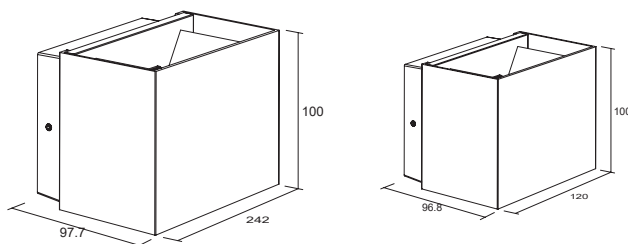

PORTER

תיאור המוצר:

- בעל רמת אטימות במפני אבק ומים – IP65.
- עמידות בפני הולם מכאני – IK08.
- הארת UP/DOWN.
- אופטיקה הניתנת לכיוון ע"י תריס.

גוף תאורת צמוד קיר מאלומיניום לתאורת חוץ, ה POTRET קיים בשני גדלים לבחירה. עם מגוון אופטיקות רחב הניתן לכיוון ע"י תריס שנמצע על גבי הגוף להארה עליונה ותחתונה. להתקנה בחזיתות בתים ומבנים.

נתונים טכניים:

- **גוף:** עשוי יציקת אלומיניום עם כיסוי PC.
- **דרייבר:** אלקטרוני
- **טמפ' צבע אפשריות:** CCT-3000K/4000K Adj.
- **אופטיקה:** 15-120°, ניתן לשינוי עם תריס אלומיניום הניתן לכיוון.
- **מקדם מסירת צבע:** CRI>80.

נצילות אורית (lm/W)	תפוקת אור (lm)	טמפרטורת צבע	אורך ארוחב אעומק (מ"מ)	הספק (w)	דגם
90	900	4000K	96.8x120x100	10 (2X5)	PORTER
75	1350	4000K	97.7x242x100	18 (2X9)	PORTER

** תיתכן סטייה של עד +10% בנתונים. ט.ל.ח.

טמפרטורת צבע:

שרטוטים:

עקומות פוטומטריות: