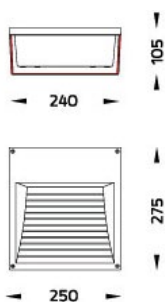

PLUTO - SLIM RAMP

נתונים טכניים:

- גוף: יציקת אלומיניום בלחץ גבוה בטיפול ננו-קרמי לעמידות גבוהה בכפי קורוזיה. צבוע פוליאסטר בתנור. עם עדשת זכוכית מחוסמת. התקנה באמצעות ברגים, זמין במגוון צבעים לבחירה.
- דרייבר: Tridonic. זמין בדגם 1-10V Dali לפי דרישה.
- לדים: תוצרת Cree / Lumileds או ש"ע.
- טמפ' צבע: 2700K / 3000K / 4000K
- מקדם מסירת צבע: $CRi > 80$.

גוף תאורה שקוע קיר לתאורת חוץ בדרגת אטימות IP65. בעל זכוכית מחוסמת. מתאים להתקנה בקירות, חומות ועמודים, להארת שבילים, מדרגות, ירידות לחניונים, חזיתות מבנים ועוד.

תיאור המוצר:

- אופטיקה מתקדמת להארת השביל והסביבה.
- בעל רמת אטימות במפני אבק ומים - IP65.
- מתאים להתקנה גם בקירות צרים.

נצילות אורית (lm/W)	תפוקת אור (lm)	משקל (ק"ג)	רוחב גובה (מ"מ)	טמפרטורת צבע	הספק (W)	דגם
48	870	3.20	250x275	2700K	18	PLUTO - SLIM RAMP
47	1,220	3.20	250x275	2700K	26	PLUTO - SLIM RAMP
52	890	3.20	250x275	3000K	17	PLUTO - SLIM RAMP
48	870	3.20	250x275	3000K	18	PLUTO - SLIM RAMP
47	1,220	3.20	250x275	3000K	26	PLUTO - SLIM RAMP
50	1,310	3.20	250x275	4000K	26	PLUTO - SLIM RAMP
34	550	3.20	250x275	4000K	16	PLUTO - SLIM RAMP
55	940	3.20	250x275	4000K	17	PLUTO - SLIM RAMP
52	940	3.20	250x275	4000K	18	PLUTO - SLIM RAMP

* הנתונים בטבלה מתייחסים לדגמים המופיעים בה בלבד. ניתן להזמין גופי תאורה באופטיקה / טמפ' צבע / הספקים / גדלים שונים לפי דרישה.
** תיתכן סטייה של +/-10% . ט.ל.ח.

טמפרטורת צבע:

שרטוטים:

עקומות פוטומטריות: