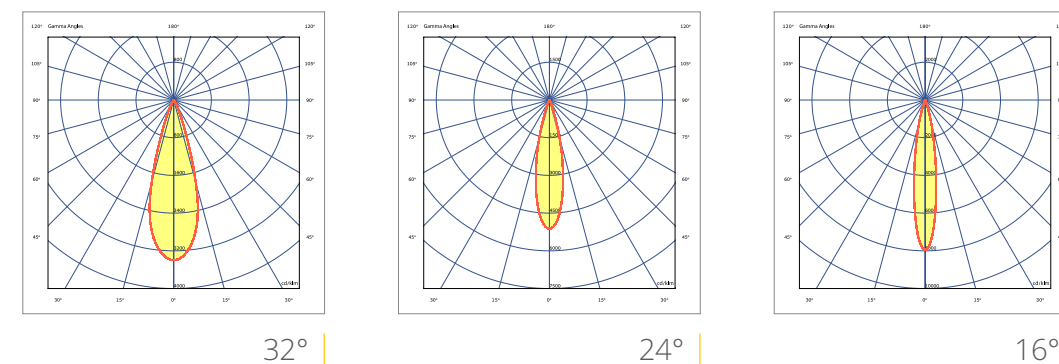

עקומות פוטומטריות:

שרטוטים: