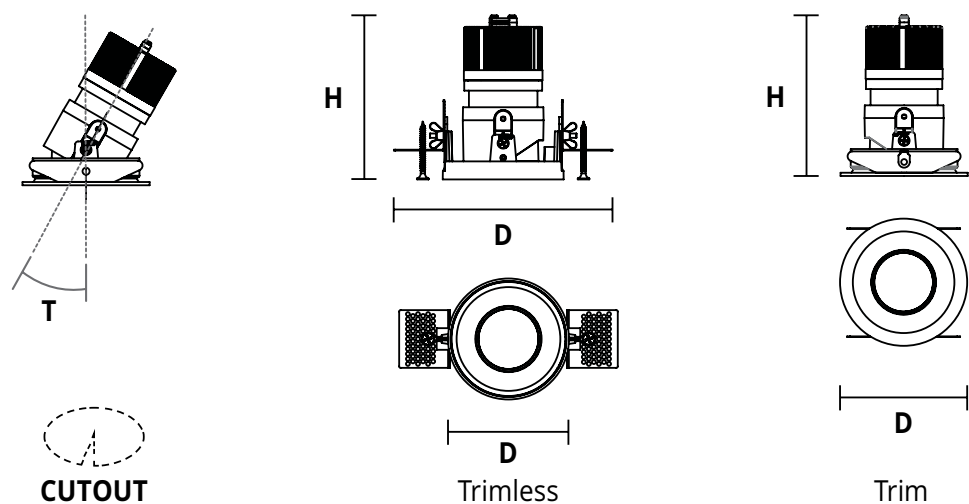

עקומות פוטומטריות:

שרטוטים: