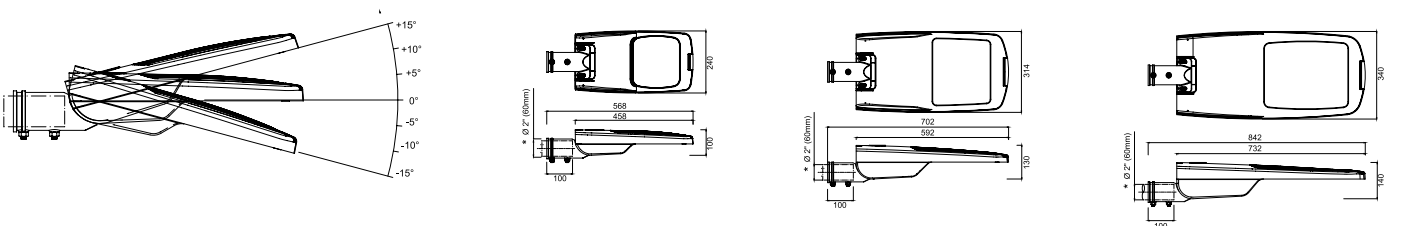

220-240V 50-60 Hz
PF>92%
ta=-30~+50°
IK09
IP66
SDCM<3
RG0
L80> 72,000 Hours
TM21
LM80
תואם מכרס 08
ISO 9001
20 י"י