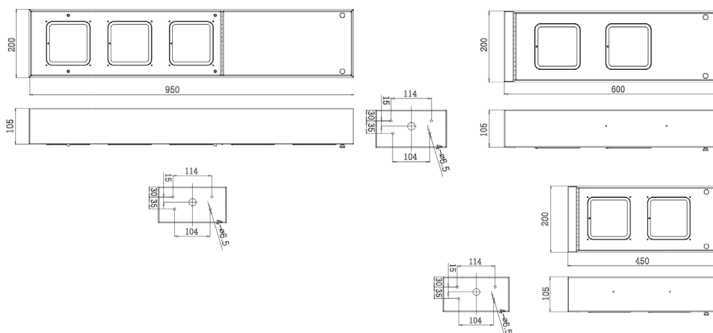

NEPTUNE Long

גוף תאורת LED מתקדם בעיצוב ריבועי ייחודי להתקנה אופקית על עמודי תאורה בגבהים 3-12 מטר. זמין ב-3 גדלים ומגוון רחב של הספקים ואפשרויות אופטיקה להתאמה לכל תוואי דרך. פתרון מעוצב לעמודים מרובעים בעיר. שילוב גם על עמודים עגולים יוצר מראה ייחודי ומעוצב. להארת: רחובות, כבישים, דרכים, מעברים, טיילות, שבילי אופניים ועוד.

תיאור המוצר:

- רמת אטימות גבוהה למים ואבק - IP66.
- רמת עמידות בהולם מכאני - IK08.
- שימוש ברכיבים בעלי אורך חיים ארוך במיוחד.
- זמין ב-3 גדלים עם הספק של עד 165W

נתונים טכניים:

- **גוף:** מסגרת אלומיניום מרוחק. צלעות קירור מיציקת אלומיניום בלחץ. זכוכית מחוסמת בעל העברת אור גבוהה. עדשות PMMA/PC.
- **דרייבר:** תוצרת Philips או ש"ע.
- **מערך לדים:** תוצרת Cree או ש"ע.
- **אפשרויות אופטיקה:** מעל 12 אפשרויות אופטיקה זמינות.
- **טמפ' צבע אפשריות:** 3000K / 4000K
- **מקדם מסירת צבע:** CRI>70

נצילות אורית (lm/W)	תפוקת אור (lm)	טמפרטורת צבע	משקל	אורך ארוחבאגובה (מ"מ)	הספק (w)	דגם
132	2500	4000K	4.3	400X200X105	19	NEPTUNE Long S/M
126	4650	4000K	4.3	400X200X105	37	NEPTUNE Long S/M
136	7080	4000K	6.2	600X200X105	52	NEPTUNE Long S/M
141	10,890	4000K	6.2	600X200X105	78	NEPTUNE Long L
141	14,500	4000K	8.7	950X200X105	103	NEPTUNE Long L
141	17,970	4000K	8.7	950X200X105	128	NEPTUNE Long L

* גוף התאורה זמין בגוונים, תפוקות אור והספקים שונים לפי דרישה.
** תיתכן סטייה של עד +/-10% בנתונים. ט.ל.ח.

טמפרטורת צבע:

שרטוטים:

עקומות פוטומטריות: