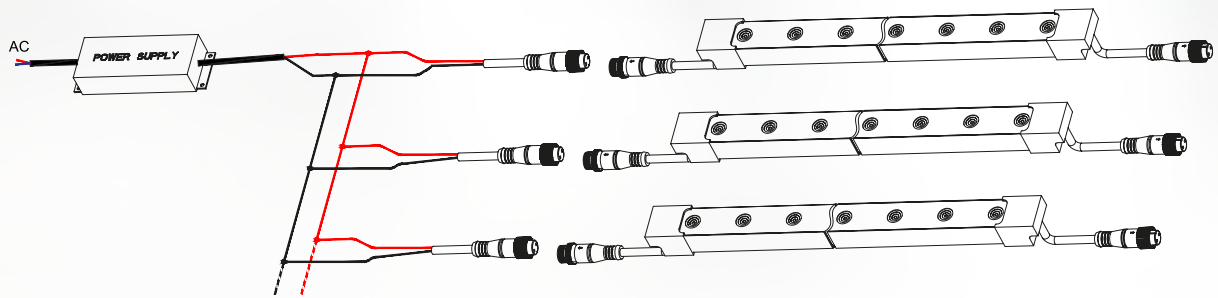

תיאור המוצר:

- אטימות גבוהה במיוחד בפני מים ואבק - IP67.
- מקדם החזרת צבע גבוה - $CRI > 80/90$.
- עד 5 מטר בחיבור יחיד למתח (בהתאם לדגם הנבחר).
- זמין לחיתוך להתאמה מדויקת של האורך (לפי מודול של 250 מ"מ).
- זמין בדגמי Tunable White, RGB, RGBW לפי דרישה.
- מבחר אפשרויות אופטיקה: 15° , 30° , 50° , $20 \times 35^\circ$, $20 \times 55^\circ$.

* גוף התאורה זמין בגוונים, תפוקות אור, הספקים שונים ושיטות הפעלה נוספות לפי דרישה.
** תיתכן סטייה של עד $\pm 10\%$ בנתונים. ט.ל.ח.

טמפרטורת צבע:

עקומות פוטומטריות:

אביזרים נוספים ואפשרויות התקנה:

פרופיל אלומיניום להתקנה ישרה

חיבור הזנה זכר ונקבה

תפס מתכוונן להתקנה זוויתית

מחבר הארכה 1 מטר IP67

תפס התקנה מאלומיניום

מחבר הארכה 5 מטר IP67

אפשרויות כניסות כבל מגוונות:

שרטוטים: