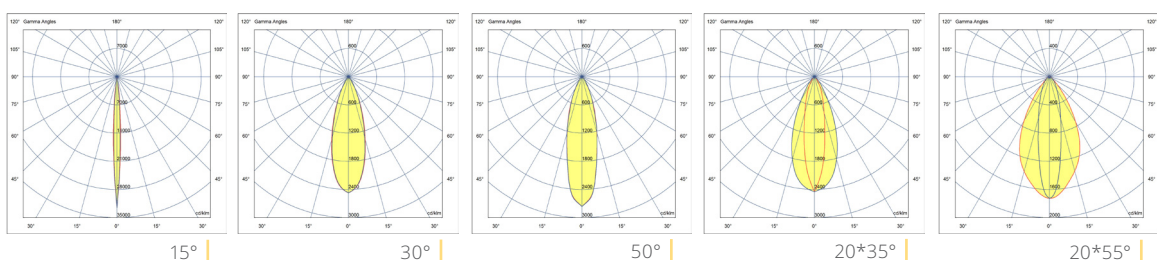

נתונים טכניים:

- **גוף:** פס נמיש בחתך 29×20.5 מ"מ המיוצר בטכנולוגיה מיוחדת בשימוש בסיליקון אופטי.
- **ספק כוח:** בהתאם לדגם הנבחר. ניתן להתאים ל-DALI / DMX / 1-10V ועוד, לפי דרישה.
- **טמפי צבע אפשריות:** 2700K / 3000K / 4000K / RGB / TW.
- **מקדם מסירת צבע:** $CRI > 80$. לפי דרישה $CRI > 90$ ועוד.

Beamever

אורך מקסימלי (בחיבור יחיד למתח)	נקודות חיתוך	תפוקת אור (lm/m)	אופטיקה	גוון אור	הספק (Watt/m)	דגם
5 meters	250 mm	2263	15°	2700K	24	GRAZE 3D
5 meters	250 mm	2499	15°	3000K	24	GRAZE 3D
5 meters	250 mm	2525	50°	2700K	24	GRAZE 3D
5 meters	250 mm	2558	50°	3000K	24	GRAZE 3D
5 meters	250 mm	1652	$20 \times 55^\circ$	2700K	24	GRAZE 3D
5 meters	250 mm	1735	$20 \times 55^\circ$	3000K	24	GRAZE 3D

* גוף התאורה זמין בגוונים, תפוקות אור, הספקים שונים ושיטות הפעלה נוספות לפי דרישה.
** תיתכן סטייה של עד $\pm 10\%$ בנתונים. ט.ל.ח.

טמפרטורת צבע:

עקומות פוטומטריות:

אביזרים נוספים ואפשרויות התקנה:

פרופיל אלומיניום להתקנה ישרה