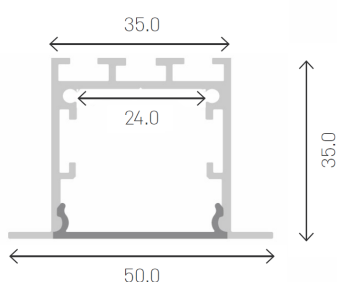

כיסוי	תפוקת אור (lm)	גובה ארוחב (מ"מ) (W×H)	טמפרטורת צבע	הספק (W/m)	דגם
OPAL	680	35X50	4000K	15	LIGHTLINE SENSITIVE
OPAL	1340	35X50	4000K	30	LIGHTLINE SENSITIVE
OPAL	1750	35X50	4000K	40	LIGHTLINE SENSITIVE

* הנתונים בטבלה מתייחסים לדגמים המופיעים בה בלבד. ניתן להזמין גופי תאורה באופטיקה / טמפי צבע / הספקים / גדלים שונים לפי דרישה.
** תיתכן סטייה של $\pm 10\%$. ט.ל.ח.