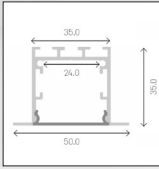

EH-VS LIGHTLIN SENSITIVE

Have Magic in Your Heart.

תיאור המוצר:

- חתך נמוך (35 מ"מ) המתאים למגוון רחב של תקרות.
- מבנה ייחודי לסינוור נמוך - $UGR < 19$.
- מבחר מחברים זמינים ליצירת צורות אור שונות.
- זמין במגוון הספקים עד $40W/m$.
- מיוצר בישראל ומותאם בדיוק לדרישות הלקוח.
- עד 3 מ' בהזנה אחת.
- זמין במידות נוספות לפי חיתוך כל 5 ס"מ.