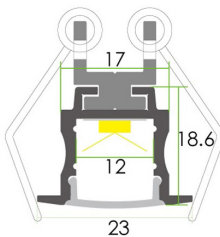

EH-VS LIGHTLINE MOOD

Create your happiness.

תיאור המוצר:

- חתך נמוך במיוחד (18.6 מ"מ) המתאים לכל תקרה / קיר.
- מבנה ייחודי לסינוור נמוך - $UGR < 19$.
- מבחר מחברים זמינים ליצירת צורות אור שונות.
- זמין במגוון הספקים עד 30W/m.
- מיוצר בישראל ומותאם בדיוק לדרישות הלקוח.

נתונים טכניים:

- גוף: אלומיניום צבוע אנודיזי, במבחר נימורים וצבעים לבחירה.
- תפסי ואביזרי תלייה מנירוסטה PC Opal כיסוי.
- לדים: מודול EH-VS. מקדאם $SDCM < 3$.
- טמפי צבע: 2700K / 3000K / 4000K או אחר לפי דרישה.
- אופטיקה: 60°.
- מקדם מסירת צבע: $CRI > 80$. זמין בדגם $CRI > 90$ לפי דרישה.

פרופיל תאורה שקוע תקרה בעיצוב צר במיוחד 23X19 מ"מ מסדרת LIGHTLINE מבית EH-VS. LIGHTLINE MOOD הוא גוף תאורה מגוון לתאורה אדריכלית המאפשר יצירת צורות שונות או קווי אור ישרים בעזרת מבחר מחברים. מיועד להתקנה כגוף תאורה שקוע בתקרות או קירות גבס. בעל תפסים ייחודיים המאפשרים התקנה קלה ומהירה. בנצילות אורית גבוהה ומגוון רחב של עוצמות והספקים למבחר שימושים. מתאים להתקנה במטבחים, חדרי שינה, מלונות, מסעדות ועוד.

כיסוי	תפוקת אור (lm)	גובה×רוחב (מ"מ) (W×H)	טמפרטורת צבע	הספק (W/m)	דגם
OPAL	840	23X19	4000K	15	LIGHTLINE MOOD
OPAL	1660	23X19	4000K	30	LIGHTLINE MOOD

* הנתונים בטבלה מתייחסים לדגמים המופיעים בה בלבד. ניתן להזמין גופי תאורה באופטיקה / טמפי צבע / הספקים / גדלים שונים לפי דרישה.
** ניתכן סטייה של - 10% ט.ל.ח.

טמפרטורת צבע:

שרטוטים:

עקומות פוטומטריות: