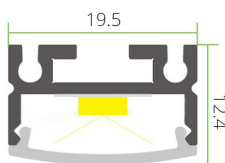

EH-VS LIGHTLINE DESIRE

Put Your Heart into it

תיאור המוצר:

- חתך נמוך במיוחד (12.4 מ"מ).
- מתאים במיוחד להתקנה כתאורה נסתרת.
- זמין במגוון הספקים עד 30W/m.
- מיוצר בישראל ומותאם בדיוק לדרישות הלקוח.
- עד 3 מ' בהזנה אחת. (עד 5 מ' בהזנה אחת ב- 15W/m).
- זמין במידות נוספות לפי חיתוך כל 5 ס"מ.

פרופיל תאורה חיצוני צר במיוחד ומעוצב 19.5X12.4 מ"מ מסדרת LIGHTLINE מבית EH-VS. LIGHTLINE DESIRE מיועד להתקנה כגוף תאורה צמוד תקרה, תלוי או כתאורה נסתרת. מתאים להתקנה גם בעזרת מתאם התקנה מתכוונן. בעל מבנה ייחודי המאפשר התקנה קלה ומהירה, נצילות אורית גבוהה ומגוון רחב של עוצמות והספקים למבחר שימושים. מתאים להתקנה בבתי מלון, במרפאות, במבני ציבור, במסעדות, ביולות ועוד.

מגוון אביזרי התקנה זמינים להזמנה בנפרד:

תפסים מתכווננים

קיט תלייה

תפסי נירוסטה

תפוקת אור (lm)	גובה×רוחב (מ"מ) (W×H)	טמפרטורת צבע	הספק (W/m)	דגם
1210	19.5X12.4	4000K	15	LIGHTLINE DESIRE
2415	19.5X12.4	4000K	30	LIGHTLINE DESIRE

* הנתונים בטבלה מתייחסים לדגמים המופיעים בה בלבד. ניתן להזמין גופי תאורה באופטיקה / טמפי צבע / הספקים / גדלים שונים לפי דרישה.
** תיתכן סטייה של +10%. ט.ל.ח.

טמפרטורת צבע:

שרטוטים:

עקומות פוטומטריות: