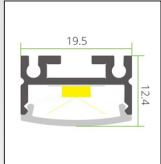

EH-VS LIGHTLINE DESIRE

Put Your Heart into it

תיאור המוצר:

- חתך נמוך במיוחד (12.4 מ"מ).
- מתאים במיוחד להתקנה כתאורה נסתרת.
- זמין במגוון הספקים עד 30W/m.
- מיוצר בישראל ומותאם בדיוק לדרישות הלקוח.
- עד 3 מ' בהזנה אחת. (עד 5 מ' בהזנה אחת ב- 15W/m).
- זמין במידות נוספות לפי חיתוך כל 5 ס"מ.

פרופיל תאורה חיצוני צר במיוחד ומעוצב 19.5X12.4 מ"מ מסדרת LIGHTLINE מבית EH-VS. LIGHTLINE DESIRE מיועד להתקנה כגוף תאורה צמוד תקרה, תלוי או כתאורה נסתרת. מתאים להתקנה גם בעזרת מתאם התקנה מתכוונן. בעל מבנה ייחודי המאפשר התקנה קלה ומהירה, נצילות אורית גבוהה ומגוון רחב של עוצמות והספקים למבחר שימושים. מתאים להתקנה בבתי מלון, במרפאות, במבני ציבור, במסעדות, ביולות ועוד.