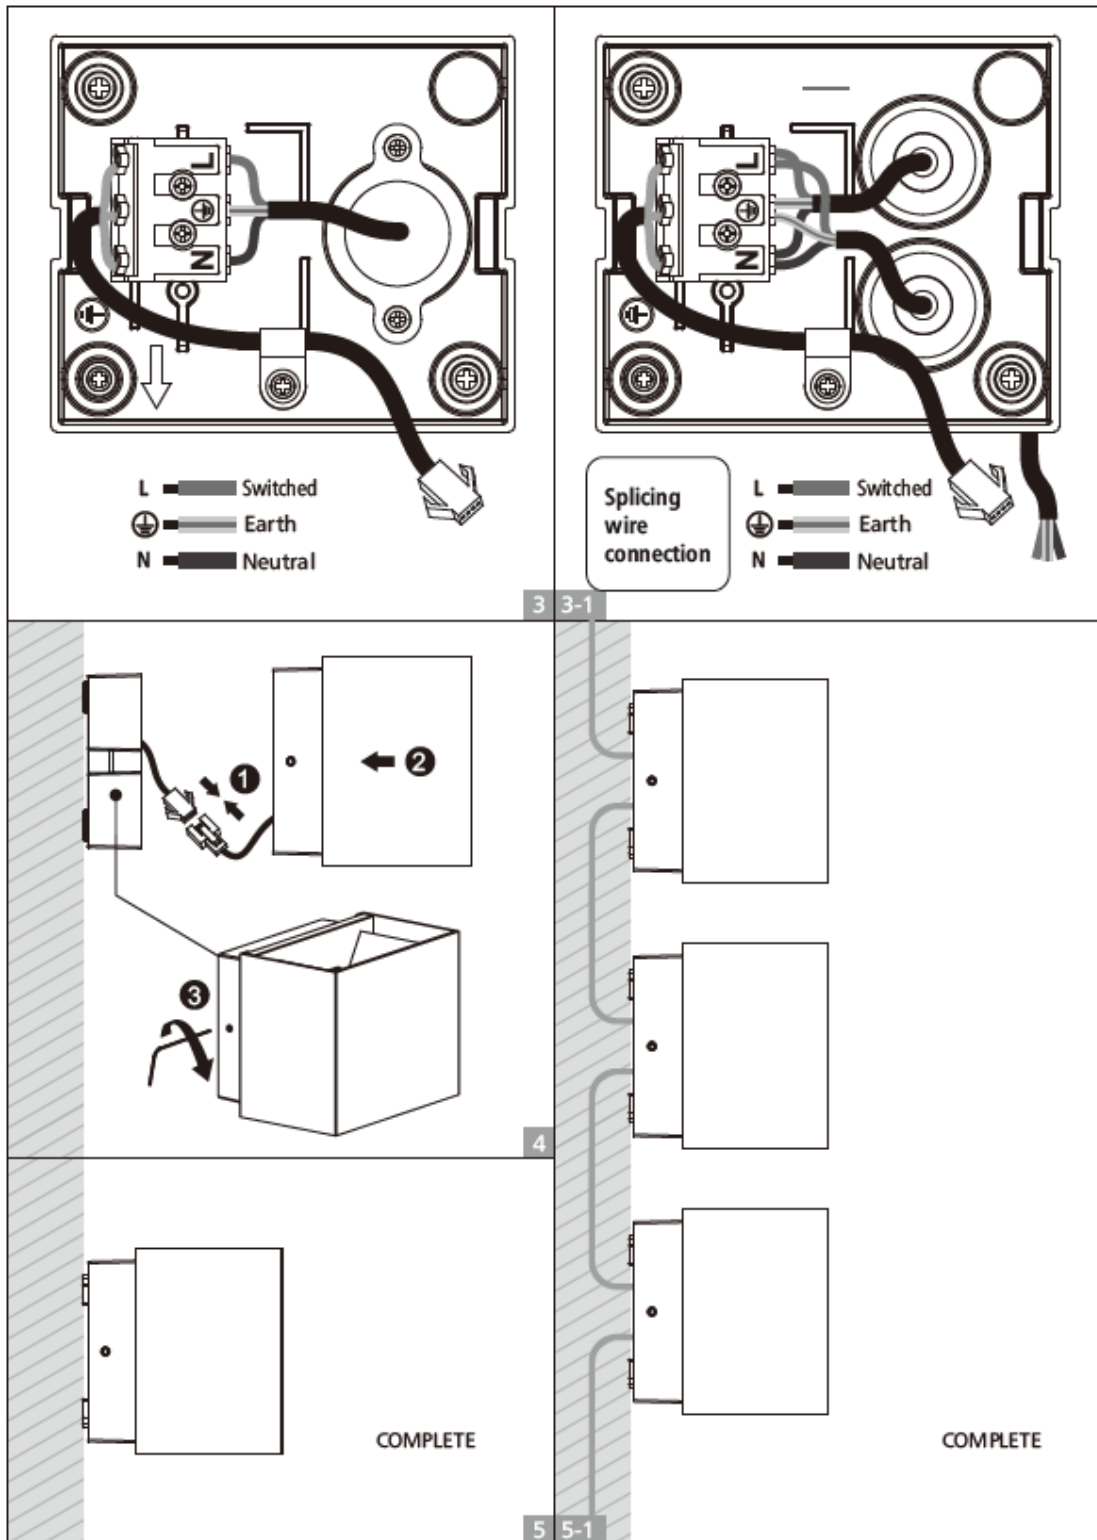

LDL SYSTEMS

חברתנו שומרת לעצמה את הזכות לשנות נתונים במוצרינו ללא הודעה מוקדמת. על אף המאמצים שהחברה משקיעה בהנגשת מידע נכון, עשוי המידע להכיל אי-דיוקים ו/או שגיאות דפוס, וכן יתכן ונפלו טעויות טכניות, אינפורמטיביות או אחרות במידע. ההוראות מנוסחות בלשון זכר לצרכי נוחות בלבד והן מתייחסות לנשים וגברים כאחד. כפוף לתנאי האחריות של החברה כמפורט באתר האינטרנט של החברה www.eltam-eh.co.il / או כמפורט בתנאי הצעת המחיר ללקוח. ט.ל.ח.

אלתם - שטייניץ מפעלי תאורה אגש"ח בע"מ • ח.פ. 570037598

04-9035300 04-9035507 קיבוץ עין השופט 1923700 eltam@eltam-eh.com www.eltam-eh.co.il