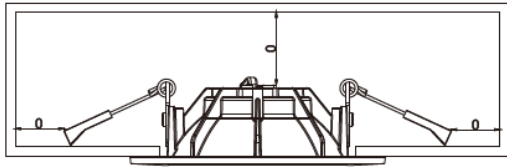

Tab 1: Ceiling cutout reference table.