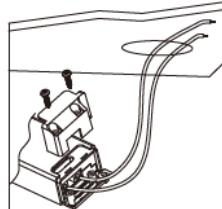

הוראות התקנה:

- מקם וחבר את הגוף עפ"י הוראות ההתקנה המאוירות המצ"ב.
- יש לחווט עפ"י תרשים חיווט מצ"ב.
- גוף התאורה מוכן להדלקה.

חשוב:

גוף התאורה הנ"ל מוגדר כפסולת של ציוד אלקטרוני וחשמלי (WEEE) אי לכך אין להשליכם כפסולת רגילה. כאשר גוף התאורה מפסיק לפעול ולא ניתן עוד לתיקון, יש להטמינו במכלים המיועדים לפסולת מסוג זה.

Fig 1: Installation Spacing

Tab 1: Ceiling cutout reference table.

Downlight dia (inch)	2	2.5	3	3.5	4	5	6	8	10
Ceiling Cutout (mm)	60-65	68-75	90-95	100-110	120-130	140-150	160-170	200-210	230-260

For the product with Slide Switch of Color Selection, please select the light color **CW/NW/WW(DL/CW/WW)** before installation.

1. Open a hole according to the cutout size of led downlight.

2. Use screw-driver to open the driver terminal cover, feed the main AC wire L, N, in terminal block respectively, then fix the cover back.

3. Connect the downlight with driver, hold back the spring clip then push the downlight into the hole.

4. Make sure the downlight fixed tightly in ceiling, turn on the power (Fig 1).

חברתנו שומרת לעצמה את הזכות לשנות נתונים במוצרינו ללא הודעה מוקדמת. על אף המאמצים שהחברה משקיעה בהנגשת מידע נכון, עשוי המידע להכיל אי-דיוקים ו/או שגיאות דפוס, וכן יתכן ונפלו טעויות טכניות, אינפורמטיביות או אחרות במידע. ההוראות מנוסחות בלשון זכר לצרכי נוחות בלבד והן מתייחסות לנשים וגברים כאחד. כפוף לתנאי האחריות של החברה כמפורט באתר האינטרנט של החברה www.eltam-eh.co.il ו/או כמפורט בתנאי הצעת המחיר ללקוח. ט.ל.ח.