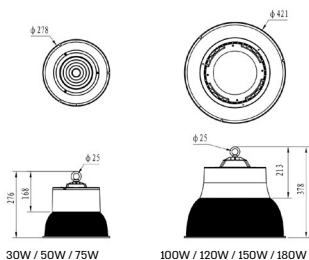

HiWide

תיאור המוצר:

- זמין בשני גדלים 30W-180W.
- בעל רמת אטימות במפני אבק ומים - IP65.
- יעילות גבוהה של עד 145lm/w.
- שילוב של מראה מעוצב וסינוור נמוך.

נתונים טכניים:

- גוף: סגסוגת אלומיניום לפיזור חום אופטימלי צבוע
- אלקטרוסטטית בתנור בנימור בצבע לבן. עדשה ומפזר אור מפוליקרבוונט עמיד ב-UV. ניתן להתקנה באמצעות וו תלייה.
- דרייבר: זמין בדגם 1-10V או Dali.
- לדים: SMD Mid Power LED.
- אפשרויות אופטיקה: מגוון אפשרויות אופטיקה בהתאם לדגם.
- טמפ' צבע: 5000K אופציה להזמנה 3000K/4000K.
- מקדם מסירת צבע: $CRI > 80$. $CRI > 90$ לפי דרישה.

רפלקטור PC

תלייה באמצעות וו תלייה

הרכבה לתקרה

נצילות אורית (lm/W)	תפוקת אור (lm)	משקל (ק"ג)	קוטר גובה (מ"מ) (HxD)	טמפרטורת צבע	הספק (W)	דגם
145	4,350	3.5	278*276	5000K	30	HiWide
145	7,250	3.5	278*276	5000K	50	HiWide
145	10,875	3.5	278*276	5000K	75	HiWide
145	14,500	3.8	421*378	5000K	100	HiWide
145	17,400	3.8	421*378	5000K	120	HiWide
145	21,750	3.8	421*378	5000K	150	HiWide
145	26,100	3.8	421*378	5000K	180	HiWide

* הנתונים בטבלה מתייחסים לדגמים המופיעים בה בלבד. ניתן להזמין גופי תאורה באופטיקה / טמפ' צבע / הספקים / גדלים שונים לפי דרישה.
** תיתכן סטייה של $\pm 10\%$ - ט.ל.ח.

טמפרטורת צבע:

שרטוטים:

עקומות פוטומטריות: