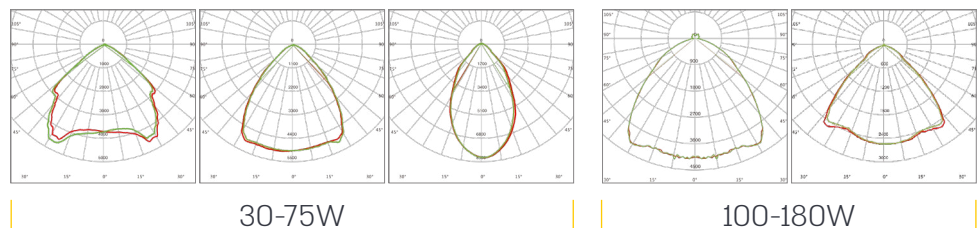

HiWide

תיאור המוצר:

- זמין בשני גדלים 30W-180W.
- בעל רמת אטימות במפני אבק ומים - IP65.
- יעילות גבוהה של עד 145lm/w.
- שילוב של מראה מעוצב וסינוור נמוך.

נתונים טכניים:

- גוף: סגסוגת אלומיניום לפיזור חום אופטימלי צבוע
- אלקטרוסטטית בתנור בנימור בצבע לבן. עדשה ומפזר אור מפוליקרבוונט עמיד ב-UV. ניתן להתקנה באמצעות וו תלייה.
- דרייבר: זמין בדגם 1-10V או Dali.
- לדים: SMD Mid Power LED.
- אפשרויות אופטיקה: מגוון אפשרויות אופטיקה בהתאם לדגם.
- טמפ' צבע: 5000K אופציה להזמנה 3000K/4000K.
- מקדם מסירת צבע: $CRI > 80$. $CRI > 90$ לפי דרישה.

* הנתונים בטבלה מתייחסים לדגמים המופיעים בה בלבד. ניתן להזמין גופי תאורה באופטיקה / טמפ' צבע / הספקים / גדלים שונים לפי דרישה.
** תיתכן סטייה של $\pm 10\%$ - ט.ל.ח.

טמפרטורת צבע:

שרטוטים:

עקומות פוטומטריות: