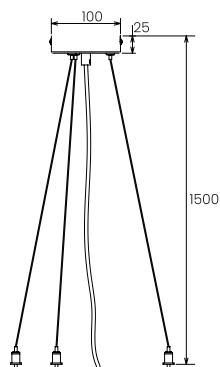

HARMONY

תיאור המוצר:

- בעל רמת אטימות במפני אבק ומים - IP44.
- החזרת צבע מצויינת - CRI>80.
- קיים בשני גדלים לבחירה.

גוף תאורה עגול ומינימליסטי, משתלב במגוון רחב של חללי פנים עם מגוון אפשרויות תלייה כתאורת צמודת תקרה/שקוע או תלוי. ומגיע בשני גדלים לבחירה. להתקנה בסלון, לוביים, משרדים, בתי מלון ועוד.

נתונים טכניים:

- **גוף:** אלומיניום מצופה אבקה, מפזר אופל, דרייבר ללא הבהוב.
- קיים בצבע שחור/לבן עם טבעת הניתנת להחלפה, צבע לפי בחירה.
- **דרייבר:** Dali/Triac, אפשרות Flicker Free Driver.
- **טמפ' צבע אפשריות:** CCT-3000K/4000K Adj.
- **אופטיקה:** 120°
- **מקדם מסירת צבע:** CRI>80.

נצילות אורית (lm/W)	תפוקת אור (lm)	טמפרטורת צבע	קוטר×גובה (מ"מ) (BXA)	הספק (w)	דגם
83	2000	3000K	58X301	24	HARMONY
95	2840	3000K	58X422	30	HARMONY

** תיתכן סטייה של עד +/-10% בנתונים. ט.ל.ח.

טמפרטורת צבע:

שרטוטים:

עקומות פוטומטריות:

- 220-240v 50-60 Hz
- PF>92%
- L70> 50,000 Hours
- ta=-20-45°
- IP44
- IK06
- FLICKER FREE
- EMC
- CB
- CE
- ISO 9001:2015 CERTIFIED COMPANY