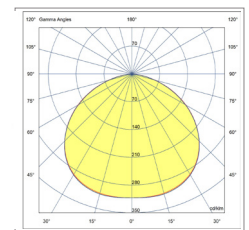

עקומות פוטומטריות: