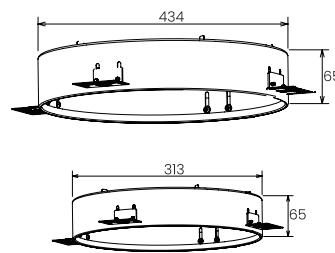

נצילות אורית (lm/W)	תפוקת אור (lm)	טמפרטורת צבע	קוטר×גובה (מ"מ) (BXA)	הספק (w)	דגם
83	2000	3000K	58X301	24	HARMONY
95	2840	3000K	58X422	30	HARMONY

** תיתכן סטייה של עד +/-10% בנתונים. ט.ל.ח.

טמפרטורת צבע:

שרטוטים:

עקומות פוטומטריות:

- 220-240v 50-60 Hz
- PF>92%
- L70> 50,000 Hours
- ta=-20-45°
- IP44
- IK06
- FLICKER FREE
- EMC
- CB
- CE
- ISO 9001:2015 CERTIFIED COMPANY