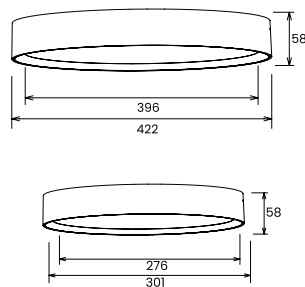

HARMONY

תיאור המוצר:

- בעל רמת אטימות במפני אבק ומים - IP44.
- החזרת צבע מצויינת - CRI>80.
- קיים בשני גדלים לבחירה.

גוף תאורה עגול ומינימליסטי, משתלב במגוון רחב של חללי פנים עם מגוון אפשרויות תלייה כתאורת צמודת תקרה/שקוע או תלוי. ומגיע בשני גדלים לבחירה. להתקנה בסלון, לוביים, משרדים, בתי מלון ועוד.

נתונים טכניים:

- **גוף:** אלומיניום מצופה אבקה, מפזר אופל, דרייבר ללא הבהוב.
- קיים בצבע שחור/לבן עם טבעת הניתנת להחלפה, צבע לפי בחירה.
- **דרייבר:** Dali/Triac, אפשרות Flicker Free Driver.
- **טמפ' צבע אפשריות:** CCT-3000K/4000K Adj.
- **אופטיקה:** 120°
- **מקדם מסירת צבע:** CRI>80.

נצילות אורית (lm/W)	תפוקת אור (lm)	טמפרטורת צבע	קוטר×גובה (מ"מ) (BXA)	הספק (w)	דגם
83	2000	3000K	58X301	24	HARMONY
95	2840	3000K	58X422	30	HARMONY

** תיתכן סטייה של עד +/-10% בנתונים. ט.ל.ח.

שרטוטים:

- 220-240v 50-60 Hz
- PF>92%
- L70> 50,000 Hours
- ta=-20-45°
- IP44
- IK06
- FLICKER FREE
- EMC
- CB
- CE
- ISO 9001:2015 CERTIFIED COMPANY