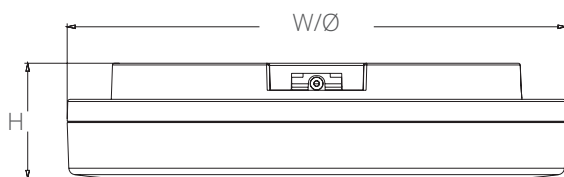

GEMINI

תיאור המוצר:

- רמת אטימות גבוהה למים ואבק.
- קיים בצורה עגולה ומרובעת (2 גדלים)
- אפשרות להוספת טבעת חיצונית.

גוף תאורה עגול מוגן מים להתקנה צמודת תקרה נמוך במיוחד. רמת עמידות גבוהה בהולם מכאני ואטימות גבוהה בפני מים ואבק. קיים בצורה עגולה או מרובעת עם טבעות צבועות שחור/לבן/אפור להחלפה. מתאים להארת מסדרונות, חדרים, בתי ספר, מבני ציבור חדרי שירותים, מלתחות, חדרי מדרגות ועוד.

נתונים טכניים:

- גוף: גוף PC צבוע לבן, כיסוי OPAL/PC.
- דרייבר: אלקטרוני
- מערך לדים: SMD
- אופטיקה: 110°
- טמפ' צבע אפשריות: CCT-2700K/3000K/4000K
- מקדם מסירת צבע: CRI>80

אביזרים נלווים:

טבעת להחלפה בצבע שחור/לבן/אפור

נצילות אורית (lm/W)	תפוקת אור (lm)	מידות (מ"מ) W/ØXLXH	אופטיקה	הספק (W)	דגם
106	1590	Ø220x51mm	110°	15	GEMINI Ring
102	1850	Ø280x51mm		18	GEMINI Ring
102	1850	280x280x51		18	GEMINI Square

* גוף התאורה זמין בגוונים, תפוקות אור והספקים שונים לפי דרישה.
** תיתכן סטייה של עד +10% בנתונים. ט.ל.ח.

שרטוטים:

עקומות פוטומטריות: