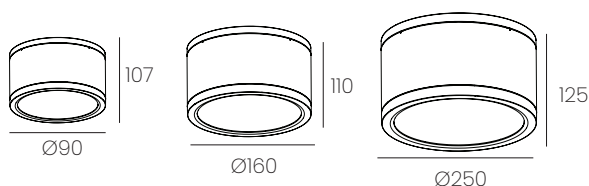

GEM

תיאור המוצר:

- רמת אטימות גבוהה למים ואבק - IP65.
- Adj. CCT-3000K 4000K
- קיים בשלושה גדלים לבחירה
- סינוור נמוך במיוחד UGR<19

נתונים טכניים:

- **גוף:** גוף אלומיניום צבוע לבן. לעמידות בטמפי' גבוהות. זכוכית מחוסמת
- **דרייבר:** אלקטרוני
- **מערך לדים:** Flicker free COB
- **אופטיקה:** 36° / 24°
- **טמפי' צבע אפשריות:** Adj. CCT-3000K/4000K
- **מקדם מסירת צבע:** CRI>90
- **אפשרות לעמעום:** Dali Triac

גוף תאורה עגול צילינדר להתקנה צמודת תקרה בפנים ובחוץ. אטימות גבוהה בפני מים ואבק (IP65) מאפשרות התקנה במגוון רחב של תנאים ומקומות. מתאים להארת מסדרונות, חדרים, פרגולות, מרפסות ועוד.

דגם	הספק (w)	אופטיקה	משקל	גובה×קוטר (מ"מ)	טמפרטורת צבע	תפוקת אור (lm)	נצילות אורית (lm/W)
GEM	10	24 °, 36 °, 60 °	3.2	Ø90x107mm	4000K	1000	100
GEM	25	24 °, 36 °, 60 °	3.2	Ø160x110mm	4000K	2500	100
GEM	30	24 °, 36 °, 60 °	3.2	Ø250x125mm	4000K	3000	100
GEM	45	24 °, 36 °, 60 °	3.2	Ø250x125mm	4000K	4500	100

* גוף התאורה זמין בגוונים, תפוקות אור והספקים שונים לפי דרישה.
** תיתכן סטייה של עד +10% בנתונים. ט.ל.ח.

שרטוטים:

עקומות פוטומטריות: