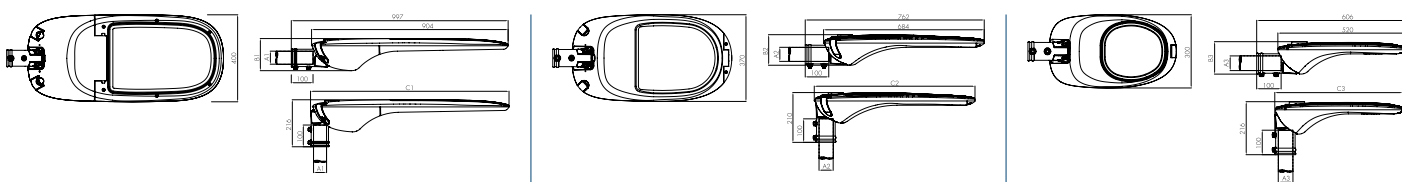

- 220-240V 50-60 Hz
- PF>98%
- ta= +40°
- IK09
- IP66
- SDCM<3
- RG0
- L80> 117,936 Hours
- TM21
- LM80
- EN
- ISO 9001:2015
- ת"י 20
- ISO 14001:2015