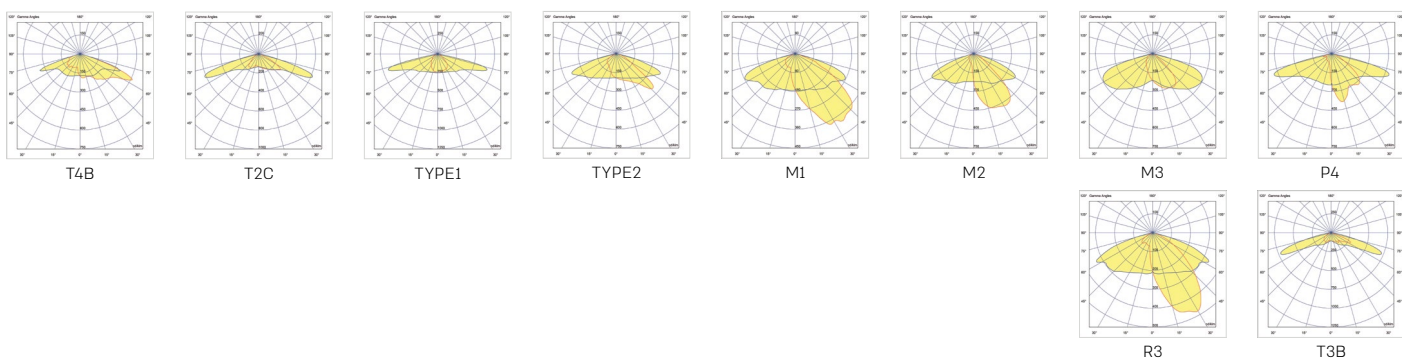

FUTURE

משפחת גופי תאורת LED המתאימים להתקנה על זרועות אופקיות או על ראש עמוד. זמינים במגוון רחב של הספקים (19-320W) בשלושה גדלים שונים. להתקנה על עמודי תאורה בגבהים 4-20 מטר (לפי הדגם הנבחר ותנאי השטח). מבחר גדול של אפשרויות אופטיקה לשמירה על תאורה מדוייקת לרוחבות, כבישים, דרכים, מעברים, טיילות, שבילי אופניים ועוד.

תיאור המוצר:

- אורך חיים במיוחד - L90>117,936 hours
- תחזוקה והתקנה קלה, אפשרות החלפת רכיבים ללא כלים.
- מאושר להתקנה ע"י פיקוד העורף, משהב"ט, משרד הבינוי והשיכון ונתיבי ישראל.
- זמין במגוון רחב של הספקים 19-320W.
- הגנה מובנת מפני התחממות יתר.
- מבחר גדול של אפשרויות אופטיקה לשמירה על תאורה מדוייקת לכל רחוב וכביש.
- לעמוד או לזרוע בקוטר $\varnothing 48$ / $\varnothing 60$ / $\varnothing 76$.

נתונים טכניים:

- גוף: יציקת אלומיניום בלחץ גבוה בגוון RAL 7022. גוון שונה ניתן לבחירה. זרוע מתכוננת המתאימה להתקנה אופקית או עילית ולהתאמת זווית ההתקנה $\pm 15^\circ$. כמות מרבית של עד 140 לדים.
- דרייבר: תוצרת Philips או OSRAM. זמין בדגם 1-10V או Dali לפי דרישה.
- לדים: סדרת XPG-3 תוצרת CREE.
- אפשרויות אופטיקה: V, T, I, T, II, T, III, T, IV, M2, M6, R3 ועוד.
- טמפי' צבע: 3000K / 4000K.
- מקדם מסירת צבע: CRI>70. CRI>80 לפי דרישה.
- מגן נחשולי מתח: עד 10KV.
- אפשרויות בקרה: DALI קווי / אלחוטי: PLC / ZAHGA / NEMA.

מפרט צבע:

עקומות פוטומטריות:

שרטוטים:

- 220-240V 50-60 Hz
- PF>98%
- ta= +40°
- IK09
- IP66
- SDCM<3
- RG0
- L80> 117,936 Hours
- TM21
- LM80
- EN
- ISO 9001:2015
- ת"י 20
- ISO 14001:2015