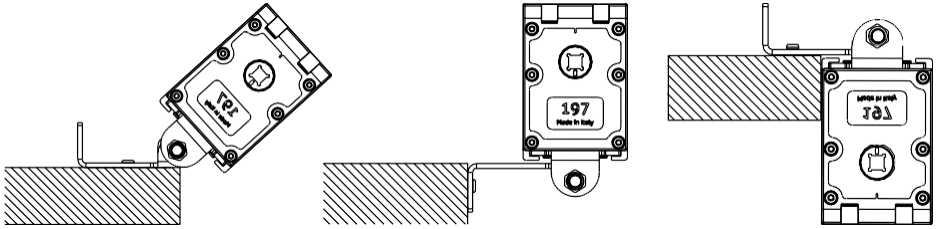

12**13****14****15****16****17****18****19****20**

21

22

23

DALI

DMX

TECHNICAL DATA / SCHEDA PRODOTTO:

Body:	Extruded aluminium	<i>Corpo:</i>	Alluminio estruso
Glass:	Extra clear tempered 6mm	<i>Vetro:</i>	Vetro temperato extrachiaro 6 mm
Finishes:	Black anodized	<i>Finiture:</i>	Anodizzato nero
Installation:	Housing box / Fixing brackets	<i>Fissaggio:</i>	Cassaforma / Staffe di fissaggio
Power supply cables:	IP6830CmwithEasy-Lockconnector	<i>Cavo di alimentazione:</i>	IP6830Cm con connettore Easy-Lock
Power supply:	110-277Vac 50/60Hz DALI	<i>Alimentazione:</i>	110-277Vac 50/60Hz DALI
Power consumption:	20W/42W/61W/82W	<i>Potenza assorbita:</i>	20W / 42W / 61W / 82W
CRI:	> 82	<i>CRI:</i>	> 82
Bin selection:	Binning free 2 step MacAdam's	<i>Selezione bin:</i>	Binning free 2 step MacAdam's
Lumenoutput (source):	1960 / 3920 / 5883 / 7840 lm (3000K)	<i>Flusso luminoso (sorgente):</i>	1960 / 3920 / 5883 / 7840 lm (3000K)
Operating temperature:	-20°C +50°C	<i>Temperatura di funzionamento:</i>	-20 °C +50 °C
IP rating:	IP67	<i>Grado di protezione:</i>	IP67
Insulation class:	Class I	<i>Classe d'isolamento:</i>	Classe I
Impact resistance:	IK09	<i>Protezione impatto:</i>	IK09
Weight:	2kg / 4kg / 6kg / 8kg	<i>Peso:</i>	2kg / 4kg / 6kg / 8kg
Optics:	10° / 28° / 40° / 12°x32°	<i>Ottiche:</i>	10° / 28° / 40° / 12°x32°
Energy rating:	A++	<i>Energy rating:</i>	A++
LED colour temperature:	2700K / 3000K / 4000K / RGBW / Tunable White	<i>Temperatura colore: LED</i>	2700K / 3000K / 4000K / RGBW / Tunable
Lifetime LED:	100000 hrs	<i>Vita media LED:</i>	White 100000 hrs
Photo biological risk:	RG0 / RG1	<i>Rischio fotobiologico:</i>	RG0 / RG1

Maximum number of fixture connected in parallel / Numeromassimo di apparecchi collegabili in parallelo

	305 mm	592 mm	879 mm	1166 mm
Dali	51	27	19	14

WARNING!/ATTENZIONE!

Never connect or disconnect the fixture when the driver is powered.