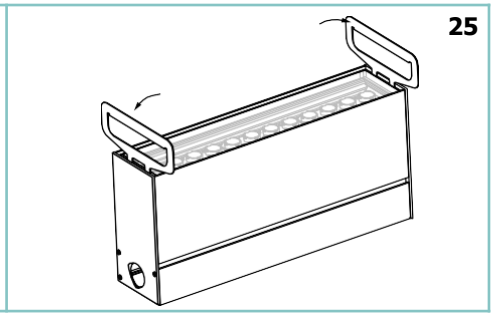

12**13****14****15****16****17****18****19****20**

21

22

23

DALI

DMX

TECHNICAL DATA / SCHEDA PRODOTTO:

Body:	Extruded aluminium	<i>Corpo:</i>	Alluminio estruso
Glass:	Extra clear tempered 6mm	<i>Vetro:</i>	Vetro temperato extrachiaro 6 mm
Finishes:	Black anodized	<i>Finiture:</i>	Anodizzato nero
Installation:	Housing box / Fixing brackets	<i>Fissaggio:</i>	Cassaforma / Staffe di fissaggio
Power supply cables:	IP6830CmwithEasy-Lockconnector	<i>Cavo di alimentazione:</i>	IP6830Cm con connettore Easy-Lock
Power supply:	110-277Vac 50/60Hz DALI	<i>Alimentazione:</i>	110-277Vac 50/60Hz DALI
Power consumption:	20W/42W/61W/82W	<i>Potenza assorbita:</i>	20W / 42W / 61W / 82W
CRI:	> 82	<i>CRI:</i>	> 82
Bin selection:	Binning free 2 step MacAdam's	<i>Selezione bin:</i>	Binning free 2 step MacAdam's
Lumenoutput (source):	1960 / 3920 / 5883 / 7840 lm (3000K)	<i>Flusso luminoso (sorgente):</i>	1960 / 3920 / 5883 / 7840 lm (3000K)
Operating temperature:	-20°C +50°C	<i>Temperatura di funzionamento:</i>	-20 °C +50 °C
IP rating:	IP67	<i>Grado di protezione:</i>	IP67
Insulation class:	Class I	<i>Classe d'isolamento:</i>	Classe I
Impact resistance:	IK09	<i>Protezione impatto:</i>	IK09
Weight:	2kg / 4kg / 6kg / 8kg	<i>Peso:</i>	2kg / 4kg / 6kg / 8kg
Optics:	10° / 28° / 40° / 12°x32°	<i>Ottiche:</i>	10° / 28° / 40° / 12°x32°
Energy rating:	A++	<i>Energy rating:</i>	A++
LED colour temperature:	2700K / 3000K / 4000K / RGBW / Tunable White	<i>Temperatura colore: LED</i>	2700K / 3000K / 4000K / RGBW / Tunable
Lifetime LED:	100000 hrs	<i>Vita media LED:</i>	White 100000 hrs
Photo biological risk:	RG0 / RG1	<i>Rischio fotobiologico:</i>	RG0 / RG1

Maximum number of fixture connected in parallel / Numeromassimo di apparecchi collegabili in parallelo

	305 mm	592 mm	879 mm	1166 mm
Dali	51	27	19	14

WARNING!/ATTENZIONE!

Never connect or disconnect the fixture when the driver is powered.