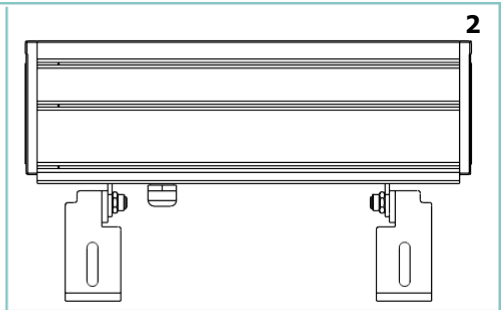

12**13****14****15****16****17****18****19****20**

21

22

23

DALI

DMX

TECHNICAL DATA / SCHEDA PRODOTTO:

Body:	Extruded aluminium	<i>Corpo:</i>	Alluminio estruso
Glass:	Extra clear tempered 6mm	<i>Vetro:</i>	Vetro temperato extrachiaro 6 mm
Finishes:	Black anodized	<i>Finiture:</i>	Anodizzato nero
Installation:	Housing box / Fixing brackets	<i>Fissaggio:</i>	Cassaforma / Staffe di fissaggio
Power supply cables:	IP6830CmwithEasy-Lockconnector	<i>Cavo di alimentazione:</i>	IP6830Cm con connettore Easy-Lock
Power supply:	110-277Vac 50/60Hz DALI	<i>Alimentazione:</i>	110-277Vac 50/60Hz DALI
Power consumption:	20W/42W/61W/82W	<i>Potenza assorbita:</i>	20W / 42W / 61W / 82W
CRI:	> 82	<i>CRI:</i>	> 82
Bin selection:	Binning free 2 step MacAdam's	<i>Selezione bin:</i>	Binning free 2 step MacAdam's
Lumenoutput (source):	1960 / 3920 / 5883 / 7840 lm (3000K)	<i>Flusso luminoso (sorgente):</i>	1960 / 3920 / 5883 / 7840 lm (3000K)
Operating temperature:	-20°C +50°C	<i>Temperatura di funzionamento:</i>	-20 °C +50 °C
IP rating:	IP67	<i>Grado di protezione:</i>	IP67
Insulation class:	Class I	<i>Classe d'isolamento:</i>	Classe I
Impact resistance:	IK09	<i>Protezione impatto:</i>	IK09
Weight:	2kg / 4kg / 6kg / 8kg	<i>Peso:</i>	2kg / 4kg / 6kg / 8kg
Optics:	10° / 28° / 40° / 12°x32°	<i>Ottiche:</i>	10° / 28° / 40° / 12°x32°
Energy rating:	A++	<i>Energy rating:</i>	A++
LED colour temperature:	2700K / 3000K / 4000K / RGBW / Tunable White	<i>Temperatura colore: LED</i>	2700K / 3000K / 4000K / RGBW / Tunable
Lifetime LED:	100000 hrs	<i>Vita media LED:</i>	White 100000 hrs
Photo biological risk:	RG0 / RG1	<i>Rischio fotobiologico:</i>	RG0 / RG1

Maximum number of fixture connected in parallel / Numeromassimo di apparecchi collegabili in parallelo

	305 mm	592 mm	879 mm	1166 mm
Dali	51	27	19	14

WARNING!/ATTENZIONE!

Never connect or disconnect the fixture when the driver is powered.