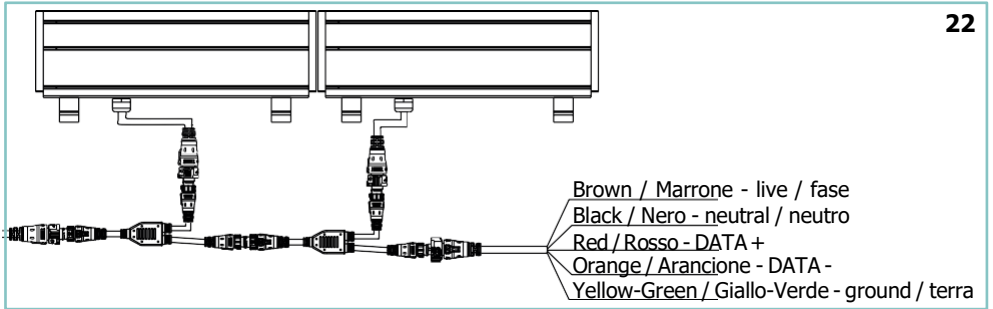

12**13****14****15****16****17****18****19****20**

21

22

23

DALI

DMX

TECHNICAL DATA / SCHEDA PRODOTTO:

Body:	Extruded aluminium	<i>Corpo:</i>	Alluminio estruso
Glass:	Extra clear tempered 6mm	<i>Vetro:</i>	Vetro temperato extrachiaro 6 mm
Finishes:	Black anodized	<i>Finiture:</i>	Anodizzato nero
Installation:	Housing box / Fixing brackets	<i>Fissaggio:</i>	Cassaforma / Staffe di fissaggio
Power supply cables:	IP6830CmwithEasy-Lockconnector	<i>Cavo di alimentazione:</i>	IP6830Cm con connettore Easy-Lock
Power supply:	110-277Vac 50/60Hz DALI	<i>Alimentazione:</i>	110-277Vac 50/60Hz DALI
Power consumption:	20W/42W/61W/82W	<i>Potenza assorbita:</i>	20W / 42W / 61W / 82W
CRI:	> 82	<i>CRI:</i>	> 82
Bin selection:	Binning free 2 step MacAdam's	<i>Selezione bin:</i>	Binning free 2 step MacAdam's
Lumenoutput (source):	1960 / 3920 / 5883 / 7840 lm (3000K)	<i>Flusso luminoso (sorgente):</i>	1960 / 3920 / 5883 / 7840 lm (3000K)
Operating temperature:	-20°C +50°C	<i>Temperatura di funzionamento:</i>	-20 °C +50 °C
IP rating:	IP67	<i>Grado di protezione:</i>	IP67
Insulation class:	Class I	<i>Classe d'isolamento:</i>	Classe I
Impact resistance:	IK09	<i>Protezione impatto:</i>	IK09
Weight:	2kg / 4kg / 6kg / 8kg	<i>Peso:</i>	2kg / 4kg / 6kg / 8kg
Optics:	10° / 28° / 40° / 12°x32°	<i>Ottiche:</i>	10° / 28° / 40° / 12°x32°
Energy rating:	A++	<i>Energy rating:</i>	A++
LED colour temperature:	2700K / 3000K / 4000K / RGBW / Tunable White	<i>Temperatura colore: LED</i>	2700K / 3000K / 4000K / RGBW / Tunable
Lifetime LED:	100000 hrs	<i>Vita media LED:</i>	White 100000 hrs
Photo biological risk:	RG0 / RG1	<i>Rischio fotobiologico:</i>	RG0 / RG1