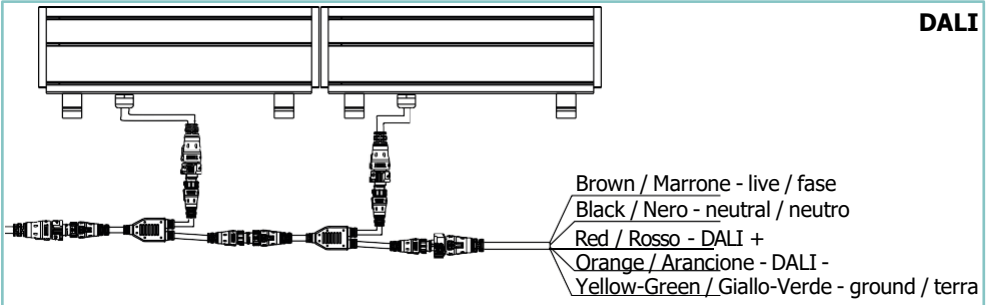

12**13****14****15****16****17****18****19****20**

21

22

23

DALI

DMX

TECHNICAL DATA / SCHEDA PRODOTTO:

Body:	Extruded aluminium	<i>Corpo:</i>	Alluminio estruso
Glass:	Extra clear tempered 6mm	<i>Vetro:</i>	Vetro temperato extrachiaro 6 mm
Finishes:	Black anodized	<i>Finiture:</i>	Anodizzato nero
Installation:	Housing box / Fixing brackets	<i>Fissaggio:</i>	Cassaforma / Staffe di fissaggio
Power supply cables:	IP6830CmwithEasy-Lockconnector	<i>Cavo di alimentazione:</i>	IP6830Cm con connettore Easy-Lock
Power supply:	110-277Vac 50/60Hz DALI	<i>Alimentazione:</i>	110-277Vac 50/60Hz DALI
Power consumption:	20W/42W/61W/82W	<i>Potenza assorbita:</i>	20W / 42W / 61W / 82W
CRI:	> 82	<i>CRI:</i>	> 82
Bin selection:	Binning free 2 step MacAdam's	<i>Selezione bin:</i>	Binning free 2 step MacAdam's
Lumenoutput (source):	1960 / 3920 / 5883 / 7840 lm (3000K)	<i>Flusso luminoso (sorgente):</i>	1960 / 3920 / 5883 / 7840 lm (3000K)
Operating temperature:	-20°C +50°C	<i>Temperatura di funzionamento:</i>	-20 °C +50 °C
IP rating:	IP67	<i>Grado di protezione:</i>	IP67
Insulation class:	Class I	<i>Classe d'isolamento:</i>	Classe I
Impact resistance:	IK09	<i>Protezione impatto:</i>	IK09
Weight:	2kg / 4kg / 6kg / 8kg	<i>Peso:</i>	2kg / 4kg / 6kg / 8kg
Optics:	10° / 28° / 40° / 12°x32°	<i>Ottiche:</i>	10° / 28° / 40° / 12°x32°
Energy rating:	A++	<i>Energy rating:</i>	A++
LED colour temperature:	2700K / 3000K / 4000K / RGBW / Tunable White	<i>Temperatura colore: LED</i>	2700K / 3000K / 4000K / RGBW / Tunable
Lifetime LED:	100000 hrs	<i>Vita media LED:</i>	White 100000 hrs
Photo biological risk:	RG0 / RG1	<i>Rischio fotobiologico:</i>	RG0 / RG1

Maximum number of fixture connected in parallel / Numeromassimo di apparecchi collegabili in parallelo

	305 mm	592 mm	879 mm	1166 mm
Dali	51	27	19	14

WARNING!/ATTENZIONE!

Never connect or disconnect the fixture when the driver is powered.