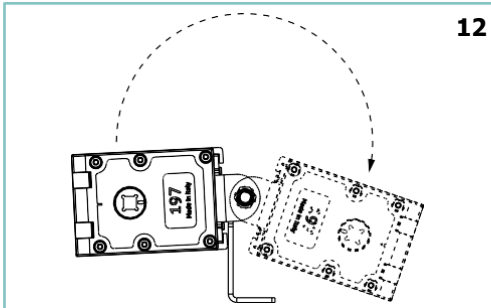

12**13****14****15****16****17****18****19****20**

21

22

23

DALI

DMX

TECHNICAL DATA / SCHEDA PRODOTTO:

Body:	Extruded aluminium	<i>Corpo:</i>	Alluminio estruso
Glass:	Extra clear tempered 6mm	<i>Vetro:</i>	Vetro temperato extrachiaro 6 mm
Finishes:	Black anodized	<i>Finiture:</i>	Anodizzato nero
Installation:	Housing box / Fixing brackets	<i>Fissaggio:</i>	Cassaforma / Staffe di fissaggio
Power supply cables:	IP6830CmwithEasy-Lockconnector	<i>Cavo di alimentazione:</i>	IP6830Cm con connettore Easy-Lock
Power supply:	110-277Vac 50/60Hz DALI	<i>Alimentazione:</i>	110-277Vac 50/60Hz DALI
Power consumption:	20W/42W/61W/82W	<i>Potenza assorbita:</i>	20W / 42W / 61W / 82W
CRI:	> 82	<i>CRI:</i>	> 82
Bin selection:	Binning free 2 step MacAdam's	<i>Selezione bin:</i>	Binning free 2 step MacAdam's
Lumenoutput (source):	1960 / 3920 / 5883 / 7840 lm (3000K)	<i>Flusso luminoso (sorgente):</i>	1960 / 3920 / 5883 / 7840 lm (3000K)
Operating temperature:	-20°C +50°C	<i>Temperatura di funzionamento:</i>	-20 °C +50 °C
IP rating:	IP67	<i>Grado di protezione:</i>	IP67
Insulation class:	Class I	<i>Classe d'isolamento:</i>	Classe I
Impact resistance:	IK09	<i>Protezione impatto:</i>	IK09
Weight:	2kg / 4kg / 6kg / 8kg	<i>Peso:</i>	2kg / 4kg / 6kg / 8kg
Optics:	10° / 28° / 40° / 12°x32°	<i>Ottiche:</i>	10° / 28° / 40° / 12°x32°
Energy rating:	A++	<i>Energy rating:</i>	A++
LED colour temperature:	2700K / 3000K / 4000K / RGBW / Tunable White	<i>Temperatura colore: LED</i>	2700K / 3000K / 4000K / RGBW / Tunable
Lifetime LED:	100000 hrs	<i>Vita media LED:</i>	White 100000 hrs
Photo biological risk:	RG0 / RG1	<i>Rischio fotobiologico:</i>	RG0 / RG1

Maximum number of fixture connected in parallel / Numeromassimo di apparecchi collegabili in parallelo

	305 mm	592 mm	879 mm	1166 mm
Dali	51	27	19	14

WARNING!/ATTENZIONE!

Never connect or disconnect the fixture when the driver is powered.