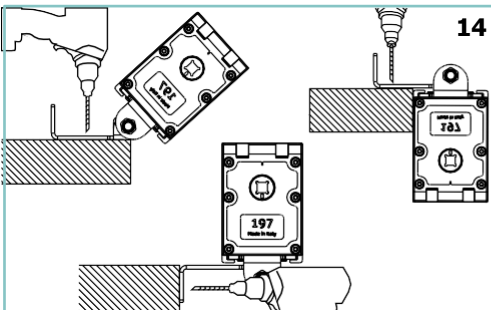

12**13****14****15****16****17****18****19****20**

21

22

23

DALI

DMX

TECHNICAL DATA / SCHEDA PRODOTTO:

Body:	Extruded aluminium	<i>Corpo:</i>	Alluminio estruso
Glass:	Extra clear tempered 6mm	<i>Vetro:</i>	Vetro temperato extrachiaro 6 mm
Finishes:	Black anodized	<i>Finiture:</i>	Anodizzato nero
Installation:	Housing box / Fixing brackets	<i>Fissaggio:</i>	Cassaforma / Staffe di fissaggio
Power supply cables:	IP6830CmwithEasy-Lockconnector	<i>Cavo di alimentazione:</i>	IP6830Cm con connettore Easy-Lock
Power supply:	110-277Vac 50/60Hz DALI	<i>Alimentazione:</i>	110-277Vac 50/60Hz DALI
Power consumption:	20W/42W/61W/82W	<i>Potenza assorbita:</i>	20W / 42W / 61W / 82W
CRI:	> 82	<i>CRI:</i>	> 82
Bin selection:	Binning free 2 step MacAdam's	<i>Selezione bin:</i>	Binning free 2 step MacAdam's
Lumenoutput (source):	1960 / 3920 / 5883 / 7840 lm (3000K)	<i>Flusso luminoso (sorgente):</i>	1960 / 3920 / 5883 / 7840 lm (3000K)
Operating temperature:	-20°C +50°C	<i>Temperatura di funzionamento:</i>	-20 °C +50 °C
IP rating:	IP67	<i>Grado di protezione:</i>	IP67
Insulation class:	Class I	<i>Classe d'isolamento:</i>	Classe I
Impact resistance:	IK09	<i>Protezione impatto:</i>	IK09
Weight:	2kg / 4kg / 6kg / 8kg	<i>Peso:</i>	2kg / 4kg / 6kg / 8kg
Optics:	10° / 28° / 40° / 12°x32°	<i>Ottiche:</i>	10° / 28° / 40° / 12°x32°
Energy rating:	A++	<i>Energy rating:</i>	A++
LED colour temperature:	2700K / 3000K / 4000K / RGBW / Tunable White	<i>Temperatura colore: LED</i>	2700K / 3000K / 4000K / RGBW / Tunable
Lifetime LED:	100000 hrs	<i>Vita media LED:</i>	White 100000 hrs
Photo biological risk:	RG0 / RG1	<i>Rischio fotobiologico:</i>	RG0 / RG1

Maximum number of fixture connected in parallel / Numeromassimo di apparecchi collegabili in parallelo

	305 mm	592 mm	879 mm	1166 mm
Dali	51	27	19	14

WARNING!/ATTENZIONE!

Never connect or disconnect the fixture when the driver is powered.