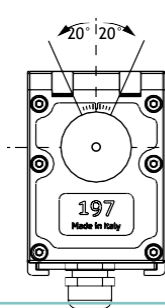

12**13****14****15****16****17****18****19****20**

21

22

23

DALI

DMX

TECHNICAL DATA / SCHEDA PRODOTTO:

Body:	Extruded aluminium	<i>Corpo:</i>	Alluminio estruso
Glass:	Extra clear tempered 6mm	<i>Vetro:</i>	Vetro temperato extrachiaro 6 mm
Finishes:	Black anodized	<i>Finiture:</i>	Anodizzato nero
Installation:	Housing box / Fixing brackets	<i>Fissaggio:</i>	Cassaforma / Staffe di fissaggio
Power supply cables:	IP6830CmwithEasy-Lockconnector	<i>Cavo di alimentazione:</i>	IP6830Cm con connettore Easy-Lock
Power supply:	110-277Vac 50/60Hz DALI	<i>Alimentazione:</i>	110-277Vac 50/60Hz DALI
Power consumption:	20W/42W/61W/82W	<i>Potenza assorbita:</i>	20W / 42W / 61W / 82W
CRI:	> 82	<i>CRI:</i>	> 82
Bin selection:	Binning free 2 step MacAdam's	<i>Selezione bin:</i>	Binning free 2 step MacAdam's
Lumenoutput (source):	1960 / 3920 / 5883 / 7840 lm (3000K)	<i>Flusso luminoso (sorgente):</i>	1960 / 3920 / 5883 / 7840 lm (3000K)
Operating temperature:	-20°C +50°C	<i>Temperatura di funzionamento:</i>	-20 °C +50 °C
IP rating:	IP67	<i>Grado di protezione:</i>	IP67
Insulation class:	Class I	<i>Classe d'isolamento:</i>	Classe I
Impact resistance:	IK09	<i>Protezione impatto:</i>	IK09
Weight:	2kg / 4kg / 6kg / 8kg	<i>Peso:</i>	2kg / 4kg / 6kg / 8kg
Optics:	10° / 28° / 40° / 12°x32°	<i>Ottiche:</i>	10° / 28° / 40° / 12°x32°
Energy rating:	A++	<i>Energy rating:</i>	A++
LED colour temperature:	2700K / 3000K / 4000K / RGBW / Tunable White	<i>Temperatura colore: LED</i>	2700K / 3000K / 4000K / RGBW / Tunable
Lifetime LED:	100000 hrs	<i>Vita media LED:</i>	White 100000 hrs
Photo biological risk:	RG0 / RG1	<i>Rischio fotobiologico:</i>	RG0 / RG1