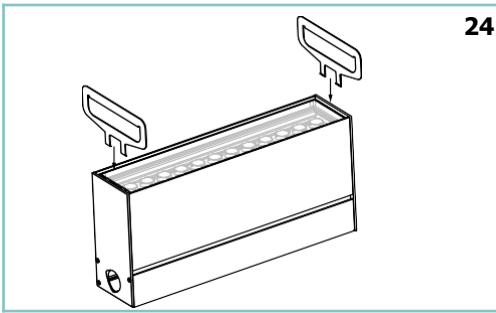

12**13****14****15****16****17****18****19****20**

21

22

23

DALI

DMX

TECHNICAL DATA / SCHEDA PRODOTTO:

Body:	Extruded aluminium	<i>Corpo:</i>	Alluminio estruso
Glass:	Extra clear tempered 6mm	<i>Vetro:</i>	Vetro temperato extrachiaro 6 mm
Finishes:	Black anodized	<i>Finiture:</i>	Anodizzato nero
Installation:	Housing box / Fixing brackets	<i>Fissaggio:</i>	Cassaforma / Staffe di fissaggio
Power supply cables:	IP6830CmwithEasy-Lockconnector	<i>Cavo di alimentazione:</i>	IP6830Cm con connettore Easy-Lock
Power supply:	110-277Vac 50/60Hz DALI	<i>Alimentazione:</i>	110-277Vac 50/60Hz DALI
Power consumption:	20W/42W/61W/82W	<i>Potenza assorbita:</i>	20W / 42W / 61W / 82W
CRI:	> 82	<i>CRI:</i>	> 82
Bin selection:	Binning free 2 step MacAdam's	<i>Selezione bin:</i>	Binning free 2 step MacAdam's
Lumenoutput (source):	1960 / 3920 / 5883 / 7840 lm (3000K)	<i>Flusso luminoso (sorgente):</i>	1960 / 3920 / 5883 / 7840 lm (3000K)
Operating temperature:	-20°C +50°C	<i>Temperatura di funzionamento:</i>	-20 °C +50 °C
IP rating:	IP67	<i>Grado di protezione:</i>	IP67
Insulation class:	Class I	<i>Classe d'isolamento:</i>	Classe I
Impact resistance:	IK09	<i>Protezione impatto:</i>	IK09
Weight:	2kg / 4kg / 6kg / 8kg	<i>Peso:</i>	2kg / 4kg / 6kg / 8kg
Optics:	10° / 28° / 40° / 12°x32°	<i>Ottiche:</i>	10° / 28° / 40° / 12°x32°
Energy rating:	A++	<i>Energy rating:</i>	A++
LED colour temperature:	2700K / 3000K / 4000K / RGBW / Tunable White	<i>Temperatura colore: LED</i>	2700K / 3000K / 4000K / RGBW / Tunable
Lifetime LED:	100000 hrs	<i>Vita media LED:</i>	White 100000 hrs
Photo biological risk:	RG0 / RG1	<i>Rischio fotobiologico:</i>	RG0 / RG1

Maximum number of fixture connected in parallel / Numeromassimo di apparecchi collegabili in parallelo

	305 mm	592 mm	879 mm	1166 mm
Dali	51	27	19	14

WARNING!/ATTENZIONE!

Never connect or disconnect the fixture when the driver is powered.