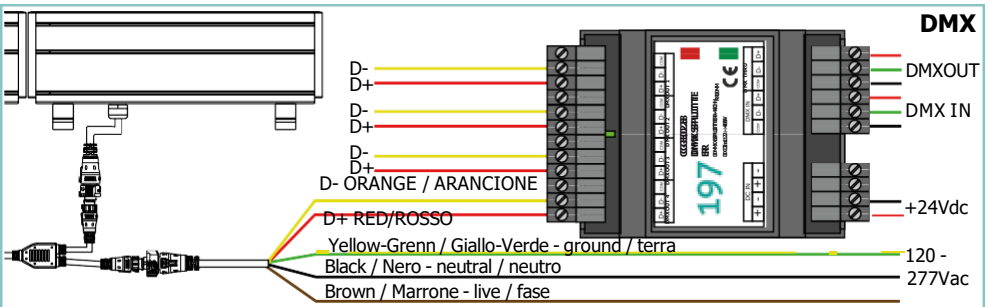

12**13****14****15****16****17****18****19****20**

21

22

23

DALI

DMX

TECHNICAL DATA / SCHEDA PRODOTTO:

Body:	Extruded aluminium	<i>Corpo:</i>	Alluminio estruso
Glass:	Extra clear tempered 6mm	<i>Vetro:</i>	Vetro temperato extrachiaro 6 mm
Finishes:	Black anodized	<i>Finiture:</i>	Anodizzato nero
Installation:	Housing box / Fixing brackets	<i>Fissaggio:</i>	Cassaforma / Staffe di fissaggio
Power supply cables:	IP6830CmwithEasy-Lockconnector	<i>Cavo di alimentazione:</i>	IP6830Cm con connettore Easy-Lock
Power supply:	110-277Vac 50/60Hz DALI	<i>Alimentazione:</i>	110-277Vac 50/60Hz DALI
Power consumption:	20W/42W/61W/82W	<i>Potenza assorbita:</i>	20W / 42W / 61W / 82W
CRI:	> 82	<i>CRI:</i>	> 82
Bin selection:	Binning free 2 step MacAdam's	<i>Selezione bin:</i>	Binning free 2 step MacAdam's
Lumenoutput (source):	1960 / 3920 / 5883 / 7840 lm (3000K)	<i>Flusso luminoso (sorgente):</i>	1960 / 3920 / 5883 / 7840 lm (3000K)
Operating temperature:	-20°C +50°C	<i>Temperatura di funzionamento:</i>	-20 °C +50 °C
IP rating:	IP67	<i>Grado di protezione:</i>	IP67
Insulation class:	Class I	<i>Classe d'isolamento:</i>	Classe I
Impact resistance:	IK09	<i>Protezione impatto:</i>	IK09
Weight:	2kg / 4kg / 6kg / 8kg	<i>Peso:</i>	2kg / 4kg / 6kg / 8kg
Optics:	10° / 28° / 40° / 12°x32°	<i>Ottiche:</i>	10° / 28° / 40° / 12°x32°
Energy rating:	A++	<i>Energy rating:</i>	A++
LED colour temperature:	2700K / 3000K / 4000K / RGBW / Tunable White	<i>Temperatura colore: LED</i>	2700K / 3000K / 4000K / RGBW / Tunable
Lifetime LED:	100000 hrs	<i>Vita media LED:</i>	White 100000 hrs
Photo biological risk:	RG0 / RG1	<i>Rischio fotobiologico:</i>	RG0 / RG1

Maximum number of fixture connected in parallel / Numeromassimo di apparecchi collegabili in parallelo

	305 mm	592 mm	879 mm	1166 mm
Dali	51	27	19	14

WARNING!/ATTENZIONE!

Never connect or disconnect the fixture when the driver is powered.