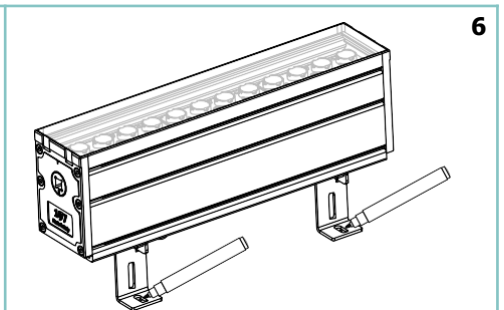

12**13****14****15****16****17****18****19****20**

21

22

23

DALI

DMX

TECHNICAL DATA / SCHEDA PRODOTTO:

Body:	Extruded aluminium	<i>Corpo:</i>	Alluminio estruso
Glass:	Extra clear tempered 6mm	<i>Vetro:</i>	Vetro temperato extrachiaro 6 mm
Finishes:	Black anodized	<i>Finiture:</i>	Anodizzato nero
Installation:	Housing box / Fixing brackets	<i>Fissaggio:</i>	Cassaforma / Staffe di fissaggio
Power supply cables:	IP6830CmwithEasy-Lockconnector	<i>Cavo di alimentazione:</i>	IP6830Cm con connettore Easy-Lock
Power supply:	110-277Vac 50/60Hz DALI	<i>Alimentazione:</i>	110-277Vac 50/60Hz DALI
Power consumption:	20W/42W/61W/82W	<i>Potenza assorbita:</i>	20W / 42W / 61W / 82W
CRI:	> 82	<i>CRI:</i>	> 82
Bin selection:	Binning free 2 step MacAdam's	<i>Selezione bin:</i>	Binning free 2 step MacAdam's
Lumenoutput (source):	1960 / 3920 / 5883 / 7840 lm (3000K)	<i>Flusso luminoso (sorgente):</i>	1960 / 3920 / 5883 / 7840 lm (3000K)
Operating temperature:	-20°C +50°C	<i>Temperatura di funzionamento:</i>	-20 °C +50 °C
IP rating:	IP67	<i>Grado di protezione:</i>	IP67
Insulation class:	Class I	<i>Classe d'isolamento:</i>	Classe I
Impact resistance:	IK09	<i>Protezione impatto:</i>	IK09
Weight:	2kg / 4kg / 6kg / 8kg	<i>Peso:</i>	2kg / 4kg / 6kg / 8kg
Optics:	10° / 28° / 40° / 12°x32°	<i>Ottiche:</i>	10° / 28° / 40° / 12°x32°
Energy rating:	A++	<i>Energy rating:</i>	A++
LED colour temperature:	2700K / 3000K / 4000K / RGBW / Tunable White	<i>Temperatura colore: LED</i>	2700K / 3000K / 4000K / RGBW / Tunable
Lifetime LED:	100000 hrs	<i>Vita media LED:</i>	White 100000 hrs
Photo biological risk:	RG0 / RG1	<i>Rischio fotobiologico:</i>	RG0 / RG1

Maximum number of fixture connected in parallel / Numeromassimo di apparecchi collegabili in parallelo

	305 mm	592 mm	879 mm	1166 mm
Dali	51	27	19	14

WARNING!/ATTENZIONE!

Never connect or disconnect the fixture when the driver is powered.