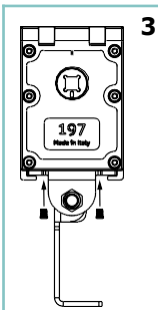

12**13****14****15****16****17****18****19****20**

21

22

23

DALI

DMX

TECHNICAL DATA / SCHEDA PRODOTTO:

Body:	Extruded aluminium	<i>Corpo:</i>	Alluminio estruso
Glass:	Extra clear tempered 6mm	<i>Vetro:</i>	Vetro temperato extrachiaro 6 mm
Finishes:	Black anodized	<i>Finiture:</i>	Anodizzato nero
Installation:	Housing box / Fixing brackets	<i>Fissaggio:</i>	Cassaforma / Staffe di fissaggio
Power supply cables:	IP6830CmwithEasy-Lockconnector	<i>Cavo di alimentazione:</i>	IP6830Cm con connettore Easy-Lock
Power supply:	110-277Vac 50/60Hz DALI	<i>Alimentazione:</i>	110-277Vac 50/60Hz DALI
Power consumption:	20W/42W/61W/82W	<i>Potenza assorbita:</i>	20W / 42W / 61W / 82W
CRI:	> 82	<i>CRI:</i>	> 82
Bin selection:	Binning free 2 step MacAdam's	<i>Selezione bin:</i>	Binning free 2 step MacAdam's
Lumenoutput (source):	1960 / 3920 / 5883 / 7840 lm (3000K)	<i>Flusso luminoso (sorgente):</i>	1960 / 3920 / 5883 / 7840 lm (3000K)
Operating temperature:	-20°C +50°C	<i>Temperatura di funzionamento:</i>	-20 °C +50 °C
IP rating:	IP67	<i>Grado di protezione:</i>	IP67
Insulation class:	Class I	<i>Classe d'isolamento:</i>	Classe I
Impact resistance:	IK09	<i>Protezione impatto:</i>	IK09
Weight:	2kg / 4kg / 6kg / 8kg	<i>Peso:</i>	2kg / 4kg / 6kg / 8kg
Optics:	10° / 28° / 40° / 12°x32°	<i>Ottiche:</i>	10° / 28° / 40° / 12°x32°
Energy rating:	A++	<i>Energy rating:</i>	A++
LED colour temperature:	2700K / 3000K / 4000K / RGBW / Tunable White	<i>Temperatura colore: LED</i>	2700K / 3000K / 4000K / RGBW / Tunable
Lifetime LED:	100000 hrs	<i>Vita media LED:</i>	White 100000 hrs
Photo biological risk:	RG0 / RG1	<i>Rischio fotobiologico:</i>	RG0 / RG1

Maximum number of fixture connected in parallel / Numeromassimo di apparecchi collegabili in parallelo

	305 mm	592 mm	879 mm	1166 mm
Dali	51	27	19	14

WARNING!/ATTENZIONE!

Never connect or disconnect the fixture when the driver is powered.