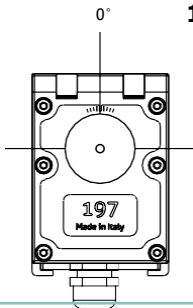

12**13****14****15****16****17****18****19****20**

21

22

23

DALI

DMX

TECHNICAL DATA / SCHEDA PRODOTTO:

Body:	Extruded aluminium	<i>Corpo:</i>	Alluminio estruso
Glass:	Extra clear tempered 6mm	<i>Vetro:</i>	Vetro temperato extrachiaro 6 mm
Finishes:	Black anodized	<i>Finiture:</i>	Anodizzato nero
Installation:	Housing box / Fixing brackets	<i>Fissaggio:</i>	Cassaforma / Staffe di fissaggio
Power supply cables:	IP6830CmwithEasy-Lockconnector	<i>Cavo di alimentazione:</i>	IP6830Cm con connettore Easy-Lock
Power supply:	110-277Vac 50/60Hz DALI	<i>Alimentazione:</i>	110-277Vac 50/60Hz DALI
Power consumption:	20W/42W/61W/82W	<i>Potenza assorbita:</i>	20W / 42W / 61W / 82W
CRI:	> 82	<i>CRI:</i>	> 82
Bin selection:	Binning free 2 step MacAdam's	<i>Selezione bin:</i>	Binning free 2 step MacAdam's
Lumenoutput (source):	1960 / 3920 / 5883 / 7840 lm (3000K)	<i>Flusso luminoso (sorgente):</i>	1960 / 3920 / 5883 / 7840 lm (3000K)
Operating temperature:	-20°C +50°C	<i>Temperatura di funzionamento:</i>	-20 °C +50 °C
IP rating:	IP67	<i>Grado di protezione:</i>	IP67
Insulation class:	Class I	<i>Classe d'isolamento:</i>	Classe I
Impact resistance:	IK09	<i>Protezione impatto:</i>	IK09
Weight:	2kg / 4kg / 6kg / 8kg	<i>Peso:</i>	2kg / 4kg / 6kg / 8kg
Optics:	10° / 28° / 40° / 12°x32°	<i>Ottiche:</i>	10° / 28° / 40° / 12°x32°
Energy rating:	A++	<i>Energy rating:</i>	A++
LED colour temperature:	2700K / 3000K / 4000K / RGBW / Tunable White	<i>Temperatura colore: LED</i>	2700K / 3000K / 4000K / RGBW / Tunable
Lifetime LED:	100000 hrs	<i>Vita media LED:</i>	White 100000 hrs
Photo biological risk:	RG0 / RG1	<i>Rischio fotobiologico:</i>	RG0 / RG1

Maximum number of fixture connected in parallel / Numeromassimo di apparecchi collegabili in parallelo

	305 mm	592 mm	879 mm	1166 mm
Dali	51	27	19	14

WARNING!/ATTENZIONE!

Never connect or disconnect the fixture when the driver is powered.