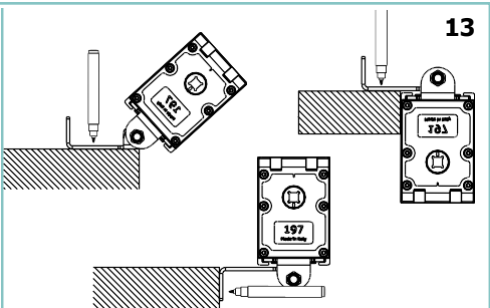

12**13****14****15****16****17****18****19****20**

21

22

23

DALI

DMX

TECHNICAL DATA / SCHEDA PRODOTTO:

Body:	Extruded aluminium	<i>Corpo:</i>	Alluminio estruso
Glass:	Extra clear tempered 6mm	<i>Vetro:</i>	Vetro temperato extrachiaro 6 mm
Finishes:	Black anodized	<i>Finiture:</i>	Anodizzato nero
Installation:	Housing box / Fixing brackets	<i>Fissaggio:</i>	Cassaforma / Staffe di fissaggio
Power supply cables:	IP6830CmwithEasy-Lockconnector	<i>Cavo di alimentazione:</i>	IP6830Cm con connettore Easy-Lock
Power supply:	110-277Vac 50/60Hz DALI	<i>Alimentazione:</i>	110-277Vac 50/60Hz DALI
Power consumption:	20W/42W/61W/82W	<i>Potenza assorbita:</i>	20W / 42W / 61W / 82W
CRI:	> 82	<i>CRI:</i>	> 82
Bin selection:	Binning free 2 step MacAdam's	<i>Selezione bin:</i>	Binning free 2 step MacAdam's
Lumenoutput (source):	1960 / 3920 / 5883 / 7840 lm (3000K)	<i>Flusso luminoso (sorgente):</i>	1960 / 3920 / 5883 / 7840 lm (3000K)
Operating temperature:	-20°C +50°C	<i>Temperatura di funzionamento:</i>	-20 °C +50 °C
IP rating:	IP67	<i>Grado di protezione:</i>	IP67
Insulation class:	Class I	<i>Classe d'isolamento:</i>	Classe I
Impact resistance:	IK09	<i>Protezione impatto:</i>	IK09
Weight:	2kg / 4kg / 6kg / 8kg	<i>Peso:</i>	2kg / 4kg / 6kg / 8kg
Optics:	10° / 28° / 40° / 12°x32°	<i>Ottiche:</i>	10° / 28° / 40° / 12°x32°
Energy rating:	A++	<i>Energy rating:</i>	A++
LED colour temperature:	2700K / 3000K / 4000K / RGBW / Tunable White	<i>Temperatura colore: LED</i>	2700K / 3000K / 4000K / RGBW / Tunable
Lifetime LED:	100000 hrs	<i>Vita media LED:</i>	White 100000 hrs
Photo biological risk:	RG0 / RG1	<i>Rischio fotobiologico:</i>	RG0 / RG1

Maximum number of fixture connected in parallel / Numeromassimo di apparecchi collegabili in parallelo

	305 mm	592 mm	879 mm	1166 mm
Dali	51	27	19	14

WARNING!/ATTENZIONE!

Never connect or disconnect the fixture when the driver is powered.