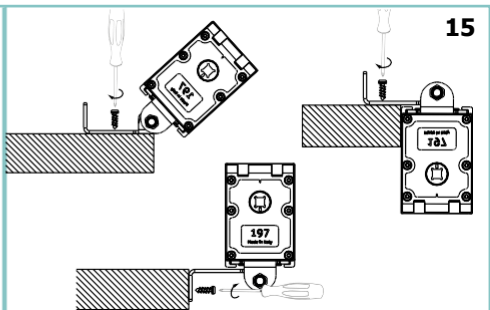

12**13****14****15****16****17****18****19****20**

21

22

23

DALI

DMX

TECHNICAL DATA / SCHEDA PRODOTTO:

Body:	Extruded aluminium	<i>Corpo:</i>	Alluminio estruso
Glass:	Extra clear tempered 6mm	<i>Vetro:</i>	Vetro temperato extrachiaro 6 mm
Finishes:	Black anodized	<i>Finiture:</i>	Anodizzato nero
Installation:	Housing box / Fixing brackets	<i>Fissaggio:</i>	Cassaforma / Staffe di fissaggio
Power supply cables:	IP6830CmwithEasy-Lockconnector	<i>Cavo di alimentazione:</i>	IP6830Cm con connettore Easy-Lock
Power supply:	110-277Vac 50/60Hz DALI	<i>Alimentazione:</i>	110-277Vac 50/60Hz DALI
Power consumption:	20W/42W/61W/82W	<i>Potenza assorbita:</i>	20W / 42W / 61W / 82W
CRI:	> 82	<i>CRI:</i>	> 82
Bin selection:	Binning free 2 step MacAdam's	<i>Selezione bin:</i>	Binning free 2 step MacAdam's
Lumenoutput (source):	1960 / 3920 / 5883 / 7840 lm (3000K)	<i>Flusso luminoso (sorgente):</i>	1960 / 3920 / 5883 / 7840 lm (3000K)
Operating temperature:	-20°C +50°C	<i>Temperatura di funzionamento:</i>	-20 °C +50 °C
IP rating:	IP67	<i>Grado di protezione:</i>	IP67
Insulation class:	Class I	<i>Classe d'isolamento:</i>	Classe I
Impact resistance:	IK09	<i>Protezione impatto:</i>	IK09
Weight:	2kg / 4kg / 6kg / 8kg	<i>Peso:</i>	2kg / 4kg / 6kg / 8kg
Optics:	10° / 28° / 40° / 12°x32°	<i>Ottiche:</i>	10° / 28° / 40° / 12°x32°
Energy rating:	A++	<i>Energy rating:</i>	A++
LED colour temperature:	2700K / 3000K / 4000K / RGBW / Tunable White	<i>Temperatura colore: LED</i>	2700K / 3000K / 4000K / RGBW / Tunable
Lifetime LED:	100000 hrs	<i>Vita media LED:</i>	White 100000 hrs
Photo biological risk:	RG0 / RG1	<i>Rischio fotobiologico:</i>	RG0 / RG1

Maximum number of fixture connected in parallel / Numeromassimo di apparecchi collegabili in parallelo

	305 mm	592 mm	879 mm	1166 mm
Dali	51	27	19	14

WARNING!/ATTENZIONE!

Never connect or disconnect the fixture when the driver is powered.