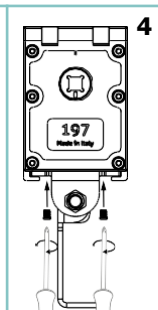

12**13****14****15****16****17****18****19****20**

21

22

23

DALI

DMX

TECHNICAL DATA / SCHEDA PRODOTTO:

Body:	Extruded aluminium	<i>Corpo:</i>	Alluminio estruso
Glass:	Extra clear tempered 6mm	<i>Vetro:</i>	Vetro temperato extrachiaro 6 mm
Finishes:	Black anodized	<i>Finiture:</i>	Anodizzato nero
Installation:	Housing box / Fixing brackets	<i>Fissaggio:</i>	Cassaforma / Staffe di fissaggio
Power supply cables:	IP6830CmwithEasy-Lockconnector	<i>Cavo di alimentazione:</i>	IP6830Cm con connettore Easy-Lock
Power supply:	110-277Vac 50/60Hz DALI	<i>Alimentazione:</i>	110-277Vac 50/60Hz DALI
Power consumption:	20W/42W/61W/82W	<i>Potenza assorbita:</i>	20W / 42W / 61W / 82W
CRI:	> 82	<i>CRI:</i>	> 82
Bin selection:	Binning free 2 step MacAdam's	<i>Selezione bin:</i>	Binning free 2 step MacAdam's
Lumenoutput (source):	1960 / 3920 / 5883 / 7840 lm (3000K)	<i>Flusso luminoso (sorgente):</i>	1960 / 3920 / 5883 / 7840 lm (3000K)
Operating temperature:	-20°C +50°C	<i>Temperatura di funzionamento:</i>	-20 °C +50 °C
IP rating:	IP67	<i>Grado di protezione:</i>	IP67
Insulation class:	Class I	<i>Classe d'isolamento:</i>	Classe I
Impact resistance:	IK09	<i>Protezione impatto:</i>	IK09
Weight:	2kg / 4kg / 6kg / 8kg	<i>Peso:</i>	2kg / 4kg / 6kg / 8kg
Optics:	10° / 28° / 40° / 12°x32°	<i>Ottiche:</i>	10° / 28° / 40° / 12°x32°
Energy rating:	A++	<i>Energy rating:</i>	A++
LED colour temperature:	2700K / 3000K / 4000K / RGBW / Tunable White	<i>Temperatura colore: LED</i>	2700K / 3000K / 4000K / RGBW / Tunable
Lifetime LED:	100000 hrs	<i>Vita media LED:</i>	White 100000 hrs
Photo biological risk:	RG0 / RG1	<i>Rischio fotobiologico:</i>	RG0 / RG1

Maximum number of fixture connected in parallel / Numeromassimo di apparecchi collegabili in parallelo

	305 mm	592 mm	879 mm	1166 mm
Dali	51	27	19	14

WARNING!/ATTENZIONE!

Never connect or disconnect the fixture when the driver is powered.