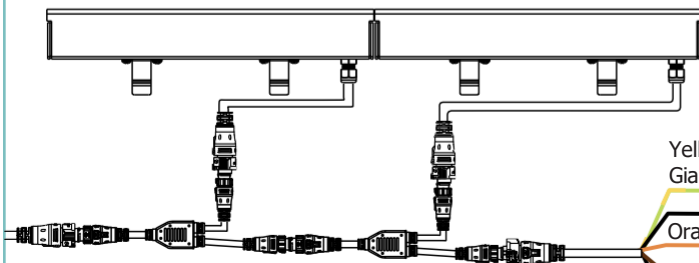

*Ranger 30 è un profilo lineare carrabile IP67; è progettato per consentire a più unità di essere posizionate in modo consecutivo e produrre un'illuminazione continua senza interruzioni. La tecnologia LED di ultima generazione sviluppato internamente è disponibile in 2200K, 2700K, 3000K, 4000K e RGBW. Il sistema di cablaggio plug and play IP68 dedicato consente un'installazione facile, veloce e sicura. Ranger 30 è disponibile in 3 diverse dimensioni (510 mm, 1010 mm e 2010 mm). È prevista una cassaforma in alluminio anodizzato per una comoda installazione a terra. Sono disponibili gli accessori per allineare più casseforme.*

## TECHNICAL DATA / SCHEDA PRODOTTO:

Body:	Extruded PMMA with opal	Corpo:	PMMA estruso con opale
Installation:	Housing box	Fissaggio:	Cassaforma
Power supply cables:	IP68 30 Cm with Easy-Lock connector	Cavo di alimentazione:	IP68 30 Cm con connettore Easy-Lock
Power supply:	Constant voltage 24Vdc	Alimentazione:	Tensione costante 24Vdc
Power consumption:	12 Watt/m White 23 Watt/m RGBW	Potenza assorbita:	12 Watt/m White 23 Watt/m RGBW
CRI:	> 90	CRI:	> 90
Bin selection:	Binning free 2 step MacAdam's	Selezione bin:	Binning free 2 step MacAdam's
Lumenoutput (source):	800 lm/m (3000K)	Flusso luminoso (sorgente):	800 lm/m (3000K)
Delivered Lumen:	300 lm/m (3000K)	Flusso luminoso:	300 lm/m (3000K)
Operating temperature:	-20°C +50°C	Temperatura di funzionamento:	-20°C +50°C
IP rating:	IP67	Grado di protezione:	IP67
Insulation class:	Class III	Classe d'isolamento:	Classe III
Impact resistance:	IK10	Protezione impatto:	IK10
Weight:	560g / 1,11kg / 2,22kg	Peso:	560g / 1,11kg / 2,22kg
Optics:	118° Diffused light	Ottiche:	Luce diffusa 118°
Energy rating:	A++	Energy rating:	A++
LED colour temperature:	2200K / 2700K / 3000K / 4000K / RGBW	Temperatura colore LED:	2200K / 2700K / 3000K / 4000K / RGBW
Lifetime LED:	100000 hrs	Vita media LED:	100000 hrs
Photo biological risk:	RG0	Rischio fotobiologico:	RG0
Drive-over:	5000Kg	Carrabile:	5000Kg