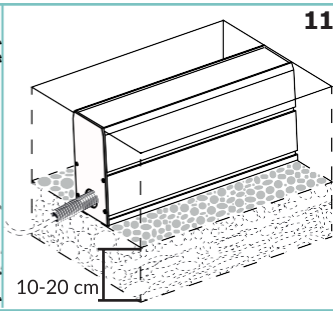

*Ranger 30 è un profilo lineare carrabile IP67; è progettato per consentire a più unità di essere posizionate in modo consecutivo e produrre un'illuminazione continua senza interruzioni. La tecnologia LED di ultima generazione sviluppato internamente è disponibile in 2200K, 2700K, 3000K, 4000K e RGBW. Il sistema di cablaggio plug and play IP68 dedicato consente un'installazione facile, veloce e sicura. Ranger 30 è disponibile in 3 diverse dimensioni (510 mm, 1010 mm e 2010 mm). È prevista una cassaforma in alluminio anodizzato per una comoda installazione a terra. Sono disponibili gli accessori per allineare più casseforme.*

10

11

10-20 cm

12

12

13

14

15