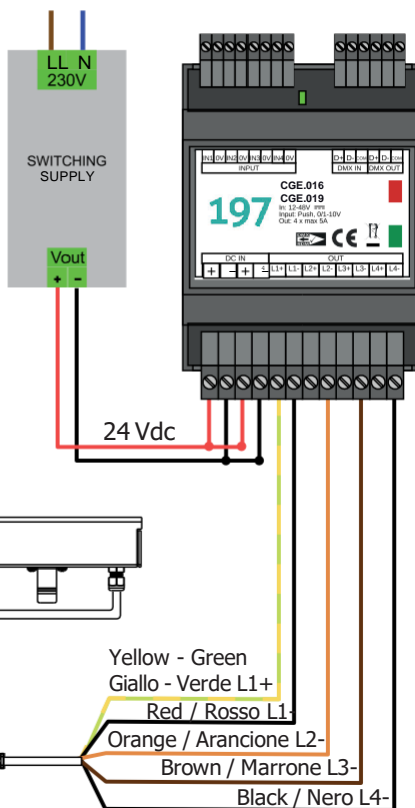

16

17

Red / Rosso	LED Red / Rosso
Orange / Arancione	LED Green / Verde
Brown / Marrone	LED Blue / Blu
Black / Nero	LED White / Bianco
Yellow-Green / Giallo-Verde	+24Vdc

## TECHNICAL DATA / SCHEDA PRODOTTO:

Body:	Extruded PMMA with opal	Corpo:	PMMA estruso con opale
Installation:	Housing box	Fissaggio:	Cassaforma
Power supply cables:	IP68 30 Cm with Easy-Lock connector	Cavo di alimentazione:	IP68 30 Cm con connettore Easy-Lock
Power supply:	Constant voltage 24Vdc	Alimentazione:	Tensione costante 24Vdc
Power consumption:	12 Watt/m White 23 Watt/m RGBW	Potenza assorbita:	12 Watt/m White 23 Watt/m RGBW
CRI:	> 90	CRI:	> 90
Bin selection:	Binning free 2 step MacAdam's	Selezione bin:	Binning free 2 step MacAdam's
Lumenoutput (source):	800 lm/m (3000K)	Flusso luminoso (sorgente):	800 lm/m (3000K)
Delivered Lumen:	300 lm/m (3000K)	Flusso luminoso:	300 lm/m (3000K)
Operating temperature:	-20°C +50°C	Temperatura di funzionamento:	-20°C +50°C
IP rating:	IP67	Grado di protezione:	IP67
Insulation class:	Class III	Classe d'isolamento:	Classe III
Impact resistance:	IK10	Protezione impatto:	IK10
Weight:	560g / 1,11kg / 2,22kg	Peso:	560g / 1,11kg / 2,22kg
Optics:	118° Diffused light	Ottiche:	Luce diffusa 118°
Energy rating:	A++	Energy rating:	A++
LED colour temperature:	2200K / 2700K / 3000K / 4000K / RGBW	Temperatura colore LED:	2200K / 2700K / 3000K / 4000K / RGBW
Lifetime LED:	100000 hrs	Vita media LED:	100000 hrs
Photo biological risk:	RG0	Rischio fotobiologico:	RG0
Drive-over:	5000Kg	Carrabile:	5000Kg