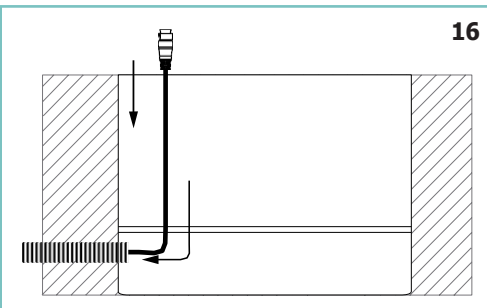

10

11

10-20 cm

12

12

13

14

15

## TECHNICAL DATA / SCHEDA PRODOTTO:

Body:	Extruded PMMA with opal	Corpo:	PMMA estruso con opale
Installation:	Housing box	Fissaggio:	Cassaforma
Power supply cables:	IP68 30 Cm with Easy-Lock connector	Cavo di alimentazione:	IP68 30 Cm con connettore Easy-Lock
Power supply:	Constant voltage 24Vdc	Alimentazione:	Tensione costante 24Vdc
Power consumption:	12 Watt/m White 23 Watt/m RGBW	Potenza assorbita:	12 Watt/m White 23 Watt/m RGBW
CRI:	> 90	CRI:	> 90
Bin selection:	Binning free 2 step MacAdam's	Selezione bin:	Binning free 2 step MacAdam's
Lumenoutput (source):	800 lm/m (3000K)	Flusso luminoso (sorgente):	800 lm/m (3000K)
Delivered Lumen:	300 lm/m (3000K)	Flusso luminoso:	300 lm/m (3000K)
Operating temperature:	-20°C +50°C	Temperatura di funzionamento:	-20°C +50°C
IP rating:	IP67	Grado di protezione:	IP67
Insulation class:	Class III	Classe d'isolamento:	Classe III
Impact resistance:	IK10	Protezione impatto:	IK10
Weight:	560g / 1,11kg / 2,22kg	Peso:	560g / 1,11kg / 2,22kg
Optics:	118° Diffused light	Ottiche:	Luce diffusa 118°
Energy rating:	A++	Energy rating:	A++
LED colour temperature:	2200K / 2700K / 3000K / 4000K / RGBW	Temperatura colore LED:	2200K / 2700K / 3000K / 4000K / RGBW
Lifetime LED:	100000 hrs	Vita media LED:	100000 hrs
Photo biological risk:	RG0	Rischio fotobiologico:	RG0
Drive-over:	5000Kg	Carrabile:	5000Kg