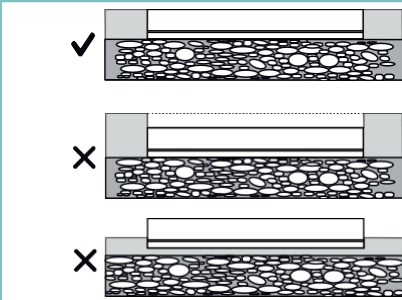

*Ranger 30 è un profilo lineare carrabile IP67; è progettato per consentire a più unità di essere posizionate in modo consecutivo e produrre un'illuminazione continua senza interruzioni. La tecnologia LED di ultima generazione sviluppato internamente è disponibile in 2200K, 2700K, 3000K, 4000K e RGBW. Il sistema di cablaggio plug and play IP68 dedicato consente un'installazione facile, veloce e sicura. Ranger 30 è disponibile in 3 diverse dimensioni (510 mm, 1010 mm e 2010 mm). È prevista una cassaforma in alluminio anodizzato per una comoda installazione a terra. Sono disponibili gli accessori per allineare più casseforme.*

10

11

10-20 cm

12

12

13

14

15

16

17

Red / Rosso	LED Red / Rosso
Orange / Arancione	LED Green / Verde
Brown / Marrone	LED Blue / Blu
Black / Nero	LED White / Bianco
Yellow-Green / Giallo-Verde	+24Vdc