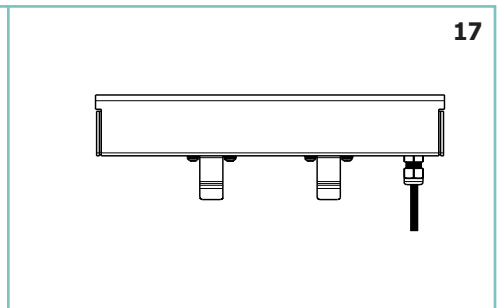

10

11

10-20 cm

12

12

13

14

15

16

17