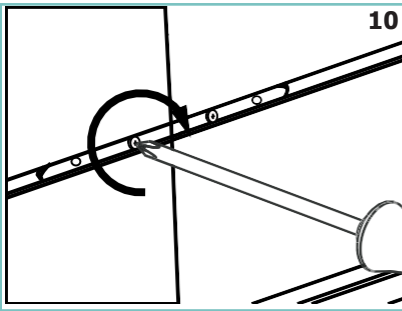

10

11

10-20 cm

12

12

13

14

15

16

17