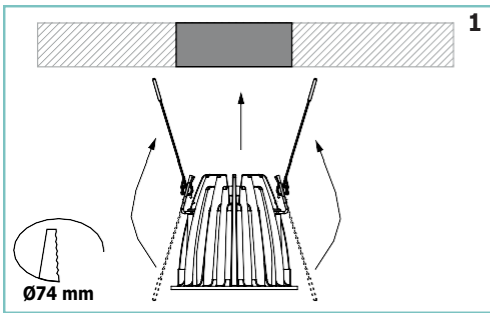

DIMMER-DALI

DIM TO WARM

TECHNICAL DATA / SCHEDA PRODOTTO:

Body:	Die-cast aluminium	Corpo:	Pressofusione di alluminio
Finishes:	White RAL 9003 /	Finiture:	Bianco RAL 9003 /
	Black RAL 9005		Nero RAL 9005
Installation:	Fixing springs	Fissaggio:	Molle di fissaggio
Power supply cables:	30 cm PVC + PVC 2x0,5 mm ²	Cavo di alimentazione:	30 cm PVC + PVC 2x0,5 mm ²
Power supply:	Constant current 500mA Max / (350mA-14mA Dim to warm)	Alimentazione:	Corrente costante 500mA Max (350mA-14mA Dim to warm)
Power consumption:	12,9 Watt Max	Potenza assorbita:	12,9 Watt Max
CRI:	>90	CRI:	>90
Bin selection:	Binning free 2 step MacAdam's	Selezione bin:	Binning free 2 step MacAdam's
Lumenoutput (source):	1154 lm (3000K) /	Flusso luminoso (sorgente):	1154 lm (3000K) /
	1045 lm - 28 lm (DTW)		1045 lm - 28 lm (DTW)
Operating temperature:	-20°C +50°C	Temperatura di funzionamento:	-20°C +50°C
IP rating:	IP20	Grado di protezione:	IP20
Insulation class:	Class III	Classe d'isolamento:	Classe III
Weight:	235 g	Peso:	235 g
Optics:	20° / 32° / 40° / (20° / 40° DTW)	Ottiche:	20° / 32° / 40° / (20° / 40° DTW)
Energy rating:	A++	Energy rating:	A++
LED colour temperature:	2700K / 3000K / 4000K /	Temperatura colore LED:	2700K / 3000K / 4000K /
	(3000K - 1800K DTW)		(3000K - 1800K DTW)
Lifetime LED:	100000 hrs	Vita media LED:	100000 hrs
Photo biological risk:	RG0 / RG1	Rischio fotobiologico:	RG0