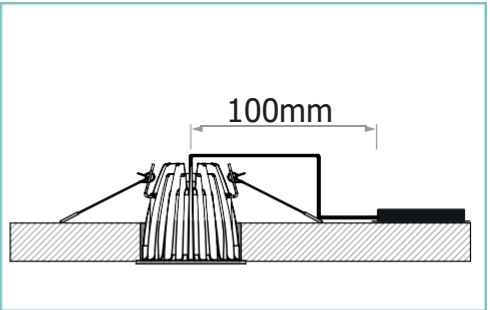

Maxima è un proiettore professionale a Led da incasso, mediante una posizione molto recessa della sorgente luminosa COB LED. Grazie alla tecnologia a riflettore restituisce un eccellente controllo dell'uniformità e dell'abbagliamento. Maxima offre una scelta fra tre temperature di colore come standard (2700K, 3000K e 4000K) tutte con CRI maggiore di 90 per una eccellente resa cromatica. Binning-free e due-step MacAdam's ellipses LED, assicurano consistenza del colore in tutte le versioni previste da unonovesette. Disponibile con tre diverse ottiche (20, 32 e 40).

DIMMER-DALI

DIM TO WARM

TECHNICAL DATA / SCHEDA PRODOTTO:

Body:	Die-cast aluminium	Corpo:	Pressofusione di alluminio
Finishes:	White RAL 9003 /	Finiture:	Bianco RAL 9003 /
	Black RAL 9005		Nero RAL 9005
Installation:	Fixing springs	Fissaggio:	Molle di fissaggio
Power supply cables:	30 cm PVC + PVC 2x0,5 mm ²	Cavo di alimentazione:	30 cm PVC + PVC 2x0,5 mm ²
Power supply:	Constant current 500mA Max / (350mA-14mA Dim to warm)	Alimentazione:	Corrente costante 500mA Max (350mA-14mA Dim to warm)
Power consumption:	12,9 Watt Max	Potenza assorbita:	12,9 Watt Max
CRI:	>90	CRI:	>90
Bin selection:	Binning free 2 step MacAdam's	Selezione bin:	Binning free 2 step MacAdam's
Lumenoutput (source):	1154 lm (3000K) /	Flusso luminoso (sorgente):	1154 lm (3000K) /
	1045 lm - 28 lm (DTW)		1045 lm - 28 lm (DTW)
Operating temperature:	-20°C +50°C	Temperatura di funzionamento:	-20°C +50°C
IP rating:	IP20	Grado di protezione:	IP20
Insulation class:	Class III	Classe d'isolamento:	Classe III
Weight:	235 g	Peso:	235 g
Optics:	20° / 32° / 40° / (20° / 40° DTW)	Ottiche:	20° / 32° / 40° / (20° / 40° DTW)
Energy rating:	A++	Energy rating:	A++
LED colour temperature:	2700K / 3000K / 4000K /	Temperatura colore LED:	2700K / 3000K / 4000K /
	(3000K - 1800K DTW)		(3000K - 1800K DTW)
Lifetime LED:	100000 hrs	Vita media LED:	100000 hrs
Photo biological risk:	RG0 / RG1	Rischio fotobiologico:	RG0