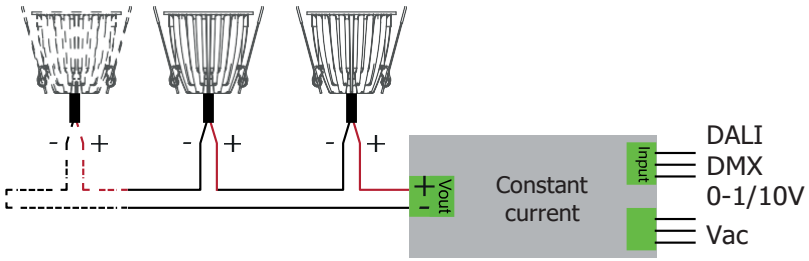

Maxima è un proiettore professionale a Led da incasso, mediante una posizione molto recessa della sorgente luminosa COB LED. Grazie alla tecnologia a riflettore restituisce un eccellente controllo dell'uniformità e dell'abbagliamento. Maxima offre una scelta fra tre temperature di colore come standard (2700K, 3000K e 4000K) tutte con CRI maggiore di 90 per una eccellente resa cromatica. Binning-free e due-step MacAdam's ellipses LED, assicurano consistenza del colore in tutte le versioni previste da unonovesette. Disponibile con tre diverse ottiche (20, 32 e 40).

DIMMER-DALI

DIM TO WARM

TECHNICAL DATA / SCHEDA PRODOTTO:

Body:	Die-cast aluminium	Corpo:	Pressofusione di alluminio
Finishes:	White RAL 9003 /	Finiture:	Bianco RAL 9003 /
	Black RAL 9005		Nero RAL 9005
Installation:	Fixing springs	Fissaggio:	Molle di fissaggio
Power supply cables:	30 cm PVC + PVC 2x0,5 mm ²	Cavo di alimentazione:	30 cm PVC + PVC 2x0,5 mm ²
Power supply:	Constant current 500mA Max / (350mA-14mA Dim to warm)	Alimentazione:	Corrente costante 500mA Max (350mA-14mA Dim to warm)
Power consumption:	12,9 Watt Max	Potenza assorbita:	12,9 Watt Max
CRI:	>90	CRI:	>90
Bin selection:	Binning free 2 step MacAdam's	Selezione bin:	Binning free 2 step MacAdam's
Lumenoutput (source):	1154 lm (3000K) /	Flusso luminoso (sorgente):	1154 lm (3000K) /
	1045 lm - 28 lm (DTW)		1045 lm - 28 lm (DTW)
Operating temperature:	-20°C +50°C	Temperatura di funzionamento:	-20°C +50°C
IP rating:	IP20	Grado di protezione:	IP20
Insulation class:	Class III	Classe d'isolamento:	Classe III
Weight:	235 g	Peso:	235 g
Optics:	20° / 32° / 40° / (20° / 40° DTW)	Ottiche:	20° / 32° / 40° / (20° / 40° DTW)
Energy rating:	A++	Energy rating:	A++
LED colour temperature:	2700K / 3000K / 4000K /	Temperatura colore LED:	2700K / 3000K / 4000K /
	(3000K - 1800K DTW)		(3000K - 1800K DTW)
Lifetime LED:	100000 hrs	Vita media LED:	100000 hrs
Photo biological risk:	RG0 / RG1	Rischio fotobiologico:	RG0