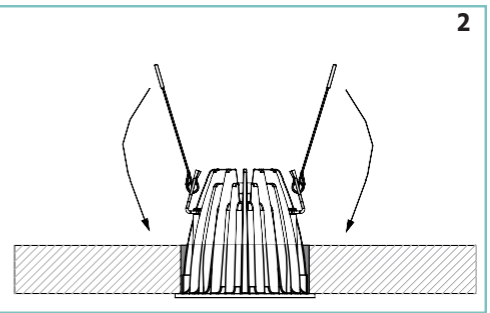

DIMMER-DALI

DIM TO WARM

TECHNICAL DATA / SCHEDA PRODOTTO:

Body:	Die-cast aluminium	Corpo:	Pressofusione di alluminio
Finishes:	White RAL 9003 /	Finiture:	Bianco RAL 9003 /
	Black RAL 9005		Nero RAL 9005
Installation:	Fixing springs	Fissaggio:	Molle di fissaggio
Power supply cables:	30 cm PVC + PVC 2x0,5 mm ²	Cavo di alimentazione:	30 cm PVC + PVC 2x0,5 mm ²
Power supply:	Constant current 500mA Max / (350mA-14mA Dim to warm)	Alimentazione:	Corrente costante 500mA Max (350mA-14mA Dim to warm)
Power consumption:	12,9 Watt Max	Potenza assorbita:	12,9 Watt Max
CRI:	>90	CRI:	>90
Bin selection:	Binning free 2 step MacAdam's	Selezione bin:	Binning free 2 step MacAdam's
Lumenoutput (source):	1154 lm (3000K) /	Flusso luminoso (sorgente):	1154 lm (3000K) /
	1045 lm - 28 lm (DTW)		1045 lm - 28 lm (DTW)
Operating temperature:	-20°C +50°C	Temperatura di funzionamento:	-20°C +50°C
IP rating:	IP20	Grado di protezione:	IP20
Insulation class:	Class III	Classe d'isolamento:	Classe III
Weight:	235 g	Peso:	235 g
Optics:	20° / 32° / 40° / (20° / 40° DTW)	Ottiche:	20° / 32° / 40° / (20° / 40° DTW)
Energy rating:	A++	Energy rating:	A++
LED colour temperature:	2700K / 3000K / 4000K /	Temperatura colore LED:	2700K / 3000K / 4000K /
	(3000K - 1800K DTW)		(3000K - 1800K DTW)
Lifetime LED:	100000 hrs	Vita media LED:	100000 hrs
Photo biological risk:	RG0 / RG1	Rischio fotobiologico:	RG0