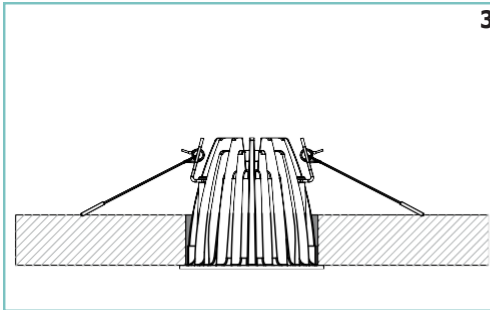

DIMMER-DALI

DIM TO WARM

TECHNICAL DATA / SCHEDA PRODOTTO:

Body:	Die-cast aluminium	Corpo:	Pressofusione di alluminio
Finishes:	White RAL 9003 /	Finiture:	Bianco RAL 9003 /
	Black RAL 9005		Nero RAL 9005
Installation:	Fixing springs	Fissaggio:	Molle di fissaggio
Power supply cables:	30 cm PVC + PVC 2x0,5 mm ²	Cavo di alimentazione:	30 cm PVC + PVC 2x0,5 mm ²
Power supply:	Constant current 500mA Max / (350mA-14mA Dim to warm)	Alimentazione:	Corrente costante 500mA Max (350mA-14mA Dim to warm)
Power consumption:	12,9 Watt Max	Potenza assorbita:	12,9 Watt Max
CRI:	>90	CRI:	>90
Bin selection:	Binning free 2 step MacAdam's	Selezione bin:	Binning free 2 step MacAdam's
Lumenoutput (source):	1154 lm (3000K) /	Flusso luminoso (sorgente):	1154 lm (3000K) /
	1045 lm - 28 lm (DTW)		1045 lm - 28 lm (DTW)
Operating temperature:	-20°C +50°C	Temperatura di funzionamento:	-20°C +50°C
IP rating:	IP20	Grado di protezione:	IP20
Insulation class:	Class III	Classe d'isolamento:	Classe III
Weight:	235 g	Peso:	235 g
Optics:	20° / 32° / 40° / (20° / 40° DTW)	Ottiche:	20° / 32° / 40° / (20° / 40° DTW)
Energy rating:	A++	Energy rating:	A++
LED colour temperature:	2700K / 3000K / 4000K /	Temperatura colore LED:	2700K / 3000K / 4000K /
	(3000K - 1800K DTW)		(3000K - 1800K DTW)
Lifetime LED:	100000 hrs	Vita media LED:	100000 hrs
Photo biological risk:	RG0 / RG1	Rischio fotobiologico:	RG0