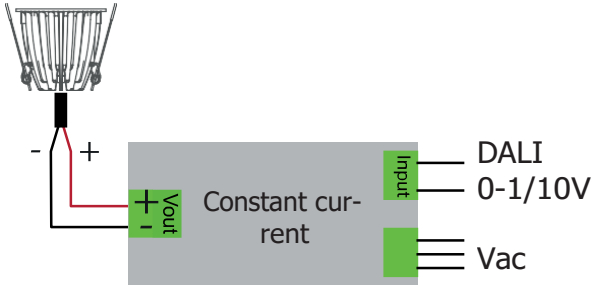

NOTE!/NOTA!

This fixture is guaranteed only if installed with constant current 197 drivers.
Utilizzare esclusivamente alimentatori a corrente costante forniti da 197, l'utilizzo di alimentatori differenti invalida la garanzia

DIMMER-DALI

DIM TO WARM

TECHNICAL DATA / SCHEDA PRODOTTO:

Body:	Die-cast aluminium	Corpo:	Pressofusione di alluminio
Finishes:	White RAL 9003 /	Finiture:	Bianco RAL 9003 /
	Black RAL 9005		Nero RAL 9005
Installation:	Fixing springs	Fissaggio:	Molle di fissaggio
Power supply cables:	30 cm PVC + PVC 2x0,5 mm ²	Cavo di alimentazione:	30 cm PVC + PVC 2x0,5 mm ²
Power supply:	Constant current 500mA Max / (350mA-14mA Dim to warm)	Alimentazione:	Corrente costante 500mA Max (350mA-14mA Dim to warm)
Power consumption:	12,9 Watt Max	Potenza assorbita:	12,9 Watt Max
CRI:	>90	CRI:	>90
Bin selection:	Binning free 2 step MacAdam's	Selezione bin:	Binning free 2 step MacAdam's
Lumenoutput (source):	1154 lm (3000K) /	Flusso luminoso (sorgente):	1154 lm (3000K) /
	1045 lm - 28 lm (DTW)		1045 lm - 28 lm (DTW)
Operating temperature:	-20°C +50°C	Temperatura di funzionamento:	-20°C +50°C
IP rating:	IP20	Grado di protezione:	IP20
Insulation class:	Class III	Classe d'isolamento:	Classe III
Weight:	235 g	Peso:	235 g
Optics:	20° / 32° / 40° / (20° / 40° DTW)	Ottiche:	20° / 32° / 40° / (20° / 40° DTW)
Energy rating:	A++	Energy rating:	A++
LED colour temperature:	2700K / 3000K / 4000K /	Temperatura colore LED:	2700K / 3000K / 4000K /
	(3000K - 1800K DTW)		(3000K - 1800K DTW)
Lifetime LED:	100000 hrs	Vita media LED:	100000 hrs
Photo biological risk:	RG0 / RG1	Rischio fotobiologico:	RG0