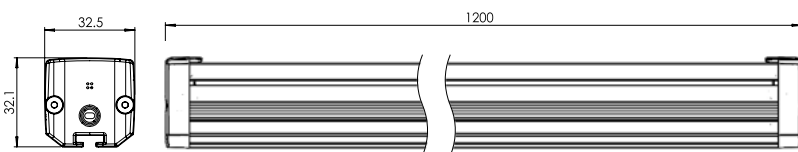

RESISTOR

תיאור המוצר:

- בעל רמת אטימות גבוהה במפני אבק ומים - IP65.
- 2 עדשות לבחירה: Wall Washing, Wall Grazing.
- צביעה בגוון מיוחד לפי דרישה.
- מאפשר הארה אחידה בהתקנה קרובה לקיר.
- אפשרות לתלייה, התקנה צמודת תקרה או מתכווננת.

נתונים טכניים:

- גוף: אלומיניום בעיצוב ייחודי לפיזור חום אופטימלי עם ציפוי אנודיזי. עדשות מגנות UV.
- ספק מתח: ספק מתח 24 וולט.
- לדים: תוצרת Samsung. SDCM<3.
- טמפי צבע: 2700K - 6500K
- מקדם מסירת צבע: CRI>80 (אפשרות ל- CRI>90/95).

גוף תאורה ליניארי עמיד לשטיפת קירות בטכנולוגיה אופטית מתקדמת המיוצר במפעלינו בישראל. גוף התאורה בכרופיל צר ואלגנטי המופעל באמצעות ספק מתח 24 וולט. הרזיסטור מיועד במיוחד להארת קירות בתנאי חוץ ובהתקנה קרובה לקיר המבנה. זאת בזכות תכנון אופטיקות ייחודיות ומבנה גוף אטום IP65.

דגם	הספק (W)	טמפרטורת צבע	קוטריגובה*רוחב (ס"מ)	אופטיקה	תפוקת אור (lm)	נצילות אורית (lm/W)
RESISTOR WG	30	4000K	1200*32.5*32.1	Wall Grazing	3,200	107
RESISTOR WW	30	4000K	1200*32.5*32.1	Wall Washing	3,320	107

* הנתונים בטבלה מתייחסים לדגמים המופיעים בלבד. ניתן להזמין גופי תאורה באופטיקה / טמפי צבע / הספקים / גדלים שונים לפי דרישה. ** תיתכן סטייה של +/-10% .ט.ל.ח.

ממפרטורת צבע:

שרטוטים:

עקומות פוטומטריות: