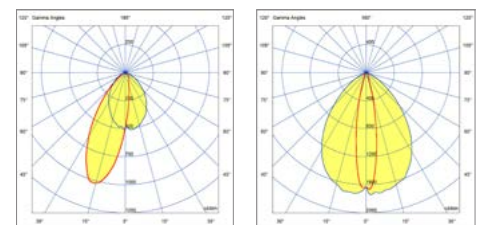

* הנתונים בטבלה מתייחסים לדגמים המופיעים בלבד. ניתן להזמין גופי תאורה באופטיקה / טמפי צבע / הספקים / גדלים שונים לפי דרישה. ** תיתכן סטייה של +/-10% .ט.ל.ח.

ממפרטורת צבע:

שרטוטים:

עקומות פוטומטריות:

Wall Washing