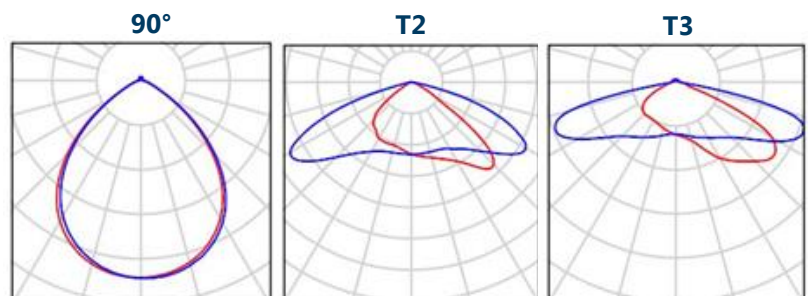

נתונים טכניים:

גוף: יציקת אלומיניום, כיסוי אלומיניום חכוכית מחוסמת או עדשת PMMA/PC. קוטר הבסיס להתקנה - 60/76 מ"מ.

דרייבר: תוצרת Phillips.

לדים: תוצרת Lumileds / Cree.

טמפ' צבע אפשריות: 3000°K/4000°K/5000°K

מקדם מסירת צבע: CRI>70.

אפשרויות אופטיקה: 4 אפשרויות אופטיקה זמינות (T2, T3, T4, T5)

גוון צבע הגוף: שחור מט (RAL 9005, 9006, 9007). זמין בצבעים נוספים לפי דרישה.

אחריות: 5 שנות אחריות.

דגם	הספק (W)	מידות	משקל	תפוקת אור (lm)	נצילות אורית (lm/W)
GYRO	30	∅ 488*618mm	11 ק"ג	3600	120
GYRO	60	∅ 488*618mm	11 ק"ג	7200	120
GYRO	100	∅ 488*618mm	11 ק"ג	12000	120
GYRO	150	∅ 488*618mm	11 ק"ג	18000	120

* גוף התאורה זמין בעיצובים שונים המשפיעים על משקל ומידות גוף התאורה.

שרטוטים:

עקומות פוטומטריות:

* הנתונים המובאים כאן נועדו למטרות מידע בלבד והם עשויים להשתנות ללא הודעה מוקדמת.