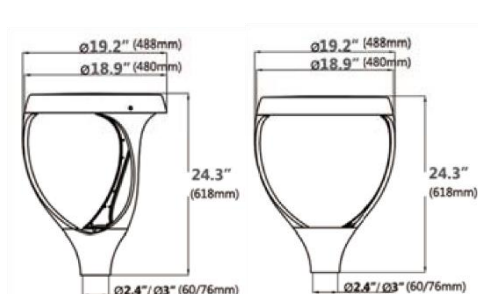

נתונים טכניים:

גוף: יציקת אלומיניום, כיסוי אלומיניום חכוכית מחוסמת או עדשת PMMA/PC. קוטר הבסיס להתקנה - 60/76 מ"מ.

דרייבר: תוצרת Phillips.

לדים: תוצרת Lumileds / Cree.

טמפ' צבע אפשריות: 3000°K/4000°K/5000°K

מקדם מסירת צבע: CRI>70.

אפשרויות אופטיקה: 4 אפשרויות אופטיקה זמינות (T2, T3, T4, T5)

גוון צבע הגוף: שחור מט (RAL 9005, 9006, 9007). זמין בצבעים נוספים לפי דרישה.

אחריות: 5 שנות אחריות.

דגם	הספק (W)	מידות	משקל	תפוקת אור (lm)	נצילות אורית (lm/W)
GYRO	30	∅ 488*618mm	11 ק"ג	3600	120
GYRO	60	∅ 488*618mm	11 ק"ג	7200	120
GYRO	100	∅ 488*618mm	11 ק"ג	12000	120
GYRO	150	∅ 488*618mm	11 ק"ג	18000	120

* גוף התאורה זמין בעיצובים שונים המשפיעים על משקל ומידות גוף התאורה.

שרטוטים:

עקומות פוטומטריות:

* הנתונים המובאים כאן נועדו למטרות מידע בלבד והם עשויים להשתנות ללא הודעה מוקדמת.