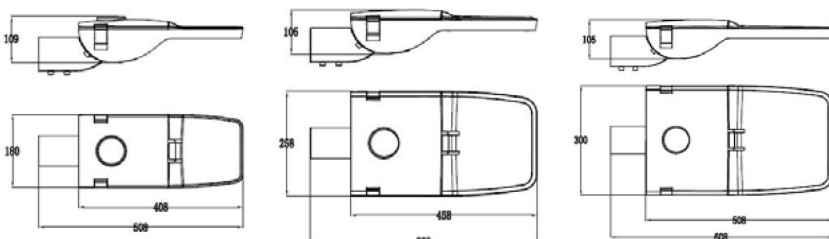

איתן

גוף תאורת רחוב בפיתוח אלתם

גוף תאורת רחובות ושבילים פרי פיתוח אלתם עין-השופט בעל נצילות אורית גבוהה במיוחד. זמין בשלושה גדלים שונים ובמגוון רחב במיוחד של הספקים. בעל עיצוב יפה ויעיל עם פיזור חום מצוין ועמידות ברוחות. כולל גישה ללא כלים לתא הרכיבים וניתוק זרם בעת פתיחת תא הצויד זרוע מתכווננת המתאימה להתקנה אופקית או עילית ולהתאמת זווית ההתקנה 15° .

תיאור המוצר:

- אטימות גבוהה למים ואבק - IP66.
- נצילות אורית גבוהה במיוחד - עד 149 lm/W.
- 10 שנות אחריות.
- אורך חיים של מעל 100,000 שעות.
- אפשרויות תקשורת, שילוב גלאים ו/או שליטה ובקרה - לפי דרישה.

נתונים טכניים:

- גוף: יציקת אלומיניום בצבע RAL 7035, זכוכית מחוסמת להעברת אור מקסימלית לאורך זמן. עדשות PMMA/PC.
- דרייבר: דרייבר אלתם. אפשרויות שליטה ובקרה מגוונות לפי דרישה.
- לדים: תוצרת Lumileds (Phillips).
- טמפ' צבע אפשריות: 2700°K / 3000°K / 4000°K / 5000°K.
- מקדם מסירת צבע: $CRI > 70$, $CRI > 80$ לפי דרישה.
- הגנה מפני נחשולי מתח: 10KV. 20KV זמין לפי דרישה.
- אופטיקה: מגוון אפשרויות אופטיקה זמינות.
- אחריות: 10 שנות אחריות.

אורך רוחב גובה (מ"מ)	משקל (ק"ג)	הספק (W)	תפוקת אור (lm)	תפוקת אור (lm/W)	נצילות אורית (lm/W)
109x180x508	5	25	3400	136	3000°K
109x180x508	5	25	3560	142	4000°K
105x258x558	6.7	50	7300	146	3000°K
105x258x558	6.7	50	7420	148	4000°K
105x258x558	6.7	80	10,800	135	3000°K
105x258x558	6.7	80	11,200	140	4000°K
105x300x608	8.2	100	14,500	145	3000°K
105x300x608	8.2	100	14,900	149	4000°K
105x300x608	8.4	150	18,750	125	3000°K
105x300x608	8.4	150	19,500	130	4000°K

המידע המופיע בטבלה נתון לשינויים. צרו איתנו קשר למידע העדכני ביותר.

טמפרטורת צבע:

שרטוטים:

עקומות פוטומטריות:

220-240v 50-60 Hz
100,000 Hours
ta = +40°
IK09
PF > 92%
SDCM < 5
RG0
TM21
IP66
LM80
ISO 9001
20 י"י