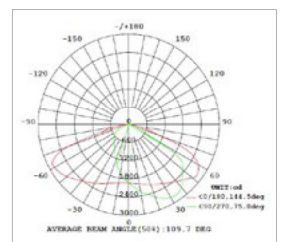

אורך רוחב גובה (מ"מ)	משקל (ק"ג)	הספק (W)	תפוקת אור (lm)	תפוקת אור (lm/W)	נצילות אורית (lm/W)
109x180x508	5	25	3400	136	3000°K
109x180x508	5	25	3560	142	4000°K
105x258x558	6.7	50	7300	146	3000°K
105x258x558	6.7	50	7420	148	4000°K
105x258x558	6.7	80	10,800	135	3000°K
105x258x558	6.7	80	11,200	140	4000°K
105x300x608	8.2	100	14,500	145	3000°K
105x300x608	8.2	100	14,900	149	4000°K
105x300x608	8.4	150	18,750	125	3000°K
105x300x608	8.4	150	19,500	130	4000°K

המידע המופיע בטבלה נתון לשינויים. צרו איתנו קשר למידע העדכני ביותר.

טמפרטורת צבע:

שרטוטים:

עקומות פוטומטריות:

220-240v 50-60 Hz
100,000 Hours
ta = +40°
IK09
PF > 92%
SDCM < 5
RG0
TM21
IP66
LM80
ISO 9001
20 י"י