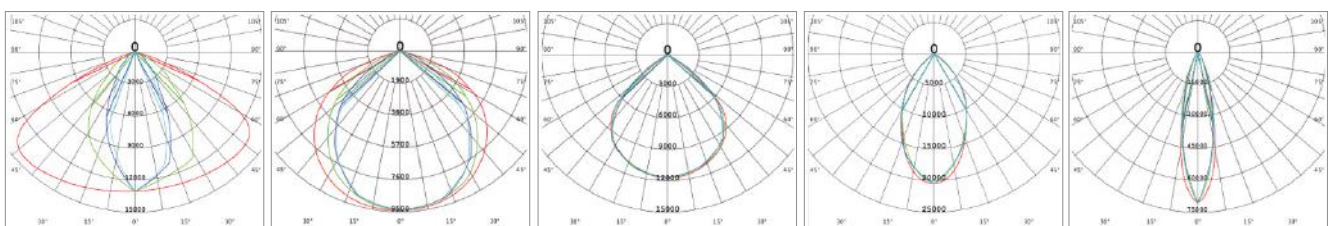

אביזרים נלווים זמינים:

- מצחייה להקטנת סינוור סביבתי וזיהום אור.
- רשת הגנה מפני ונדאליזם.
- זרוע מתכוננת להתקנה על צינור - בהזמנה מיוחדת.

מק"ט	אורך×רוחב×גובה (מ"מ)	משקל (ק"ג)	טמפרטורת צבע	אופטיקה	הספק (W)	תפוקת אור (lm)	נצילות אורית (lm/W)
905.039.***	66×188×266	5	4000K	60°	40	5,600	140
905.079.***	71×270×357	5.2	4000K	60°	80	11,920	149
905.119.***	71×270×357	5.4	4000K	60°	120	16,080	134
905.179.***	71×309×408	6.9	4000K	60°	180	25,740	143
905.239.***	71×372×481	10	4000K	60°	240	35,280	147
905.300.***	71×372×481	10.2	4000K	60°	300	41,700	139

*לתשומת לבכם - תפוקת האור המדויקת של גוף התאורה תלויה בטמפ' הצבע ובאופטיקה הנבחרת.

טמפרטורת צבע:

עקומות פוטומטריות:

40°×130°

90°×120°

90°

60°

30°