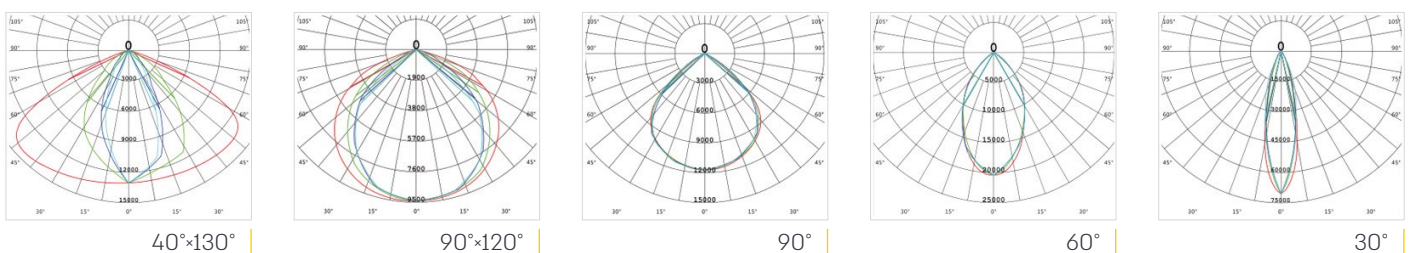

220-240V 50-60 Hz
PF>92%
ta=-30~+55°
IP67
IP66
L80>60,000 Hours
TM21
LM80
תואם מברט 08
ת"י 20
ISO 9001