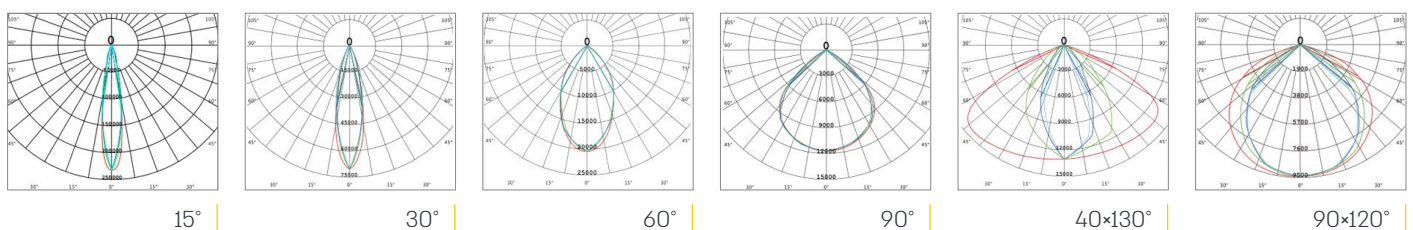

עקומות פוטומטריות:

220-240V 50-60 Hz
PF>92%
ta = -40~+50°
IK08
IP65
L80 > 72,000 Hours
TM21
LM80
תואם מפרט 08
ת"י 20
ISO 9001:2015