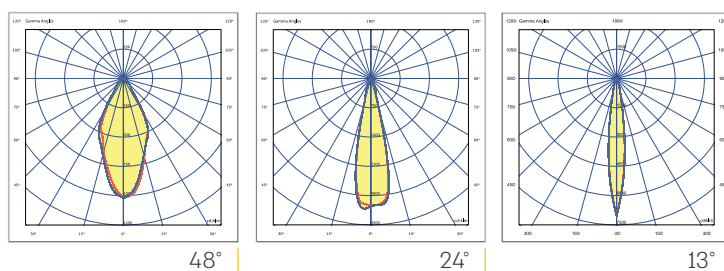

* הנתונים בטבלה מתייחסים לדגמים המופיעים בה בלבד. ניתן להזמין גופי תאורה באופטיקה / טמפ' צבע / הספקים / גדלים שונים לפי דרישה.
** תיתכן סטייה של 10% +/- ט.ל.ח.

טמפרטורת צבע:

שרטוטים:

עקומות פוטומטריות:

220-240V 50-60 Hz
PF>92%
ta=-30~+50°
IK08
IP65
SDCM<3
L70> 50,000 Hours
TM21
LM80
CB
ISO 9001:2015