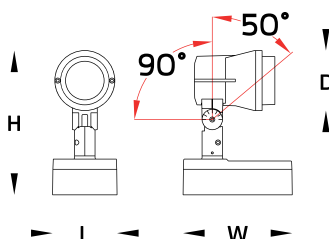

תיאור המוצר:

- אפשרויות אופטיקה רחבות: 13°-43° בהתאם לדגם.
- בעל רמת אטימות מפני אבק ומים - IP65.
- בעל ראש תאורה הניתן לכיוונון של עד 90°.
- עמידות גבוהה בפני קורוזיה.

דגם	הספק (W)	טמפרטורת צבע	קוטר גובה רוחב עומק (מ"מ) (LxWxHxD)	משקל (ק"ג)	תפוקת אור (lm)	נצילות אורית (lm/W)
SONIC GEAR MINI	15	3000K	94x226x171x101	1.8	1,420	94
SONIC GEAR MINI	15	3000K	94x214x130x83	1.8	1,210	80
SONIC GEAR Medium	27	3000K	140x322x208x138	3	2,780	102
SONIC GEAR Medium	41	3000K	140x277x171x101	3	3,930	95
SONIC GEAR Mega	57	3000K	185x366x208x138	6.5	6,920	121
SONIC GEAR Mega	57	3000K	185x366x208x138	6.5	6,760	118

* הנתונים בטבלה מתייחסים לדגמים המופיעים בה בלבד. ניתן להזמין גופי תאורה באופטיקה / טמפ' צבע / הספקים / גדלים שונים לפי דרישה.
** תיתכן סטייה של 10% +/- ט.ל.ח.

טמפרטורת צבע:

שרטוטים:

עקומות פוטומטריות:

220-240V 50-60 Hz
PF>92%
ta=-30~+50°
IK08
IP65
SDCM<3
L70> 50,000 Hours
TM21
LM80
CB
ISO 9001:2015