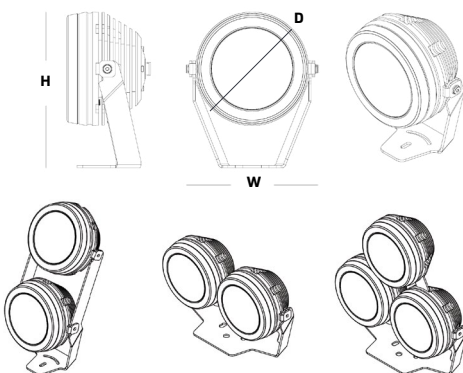

תיאור המוצר:

- בעל רמת אטימות במפני אבק ומים - IP67.
- אפשרויות בלתי מוגבלות של שילוב צבעים, מספר לדים ואופטיקה.
- זמין בשלושה גדלים הספקים מקס' - 18W, 36W, 54W.
- אפשרות חיבור מספר גופים יחד בעזרת מתאמים (2- גופים)

HIVE

גוף תאורה מתקדם המיוצר במפעלנו בישראל. מתאים לחיבור לקי, רצפה, או תקרה. זמין ב- 3 גדלים - 18W, 36W, 54W. תאורה רב תכליתית המתאים לתאורה אדריכלית, שטיפת קירות, תאורת שטח, הארת פסלים, לקמעונאות, מסחר ואירוח לתנאי חוץ או פנים.

נתונים טכניים:

- גוף: אקסטרוזיית אלומיניום בעיצוב ייחודי לפיזור חום אופטימלי
- בציפוי אנודיז עמיד ב- UV. עדשות PC/PMMA. זכוכית מחוסמת.
- דרייבר: DMX 512 תוצרת DLED / דרייבר זרם קבוע.
- לדים: תוצרת Lumileds.
- אפשרויות אופטיקה: 11°/16°/20°/24°/27°/32°/oval 14°x42°/18°x40°
- טמפי' צבע: 2200K - 6500K / RGB / RGBW / TW / CUSTOM
- מקדם מסירת צבע: CRI>90-97. זמין בדגם CRI>97 לפי דרישה.

אביזרים נלווים זמינים:

- HoneyComb למניעת סינוור.
- מתאם תלייה על עמוד.
- כלוב הגנה מפני ונדליזם.

דגם	הספק (W)	טמפרטורת צבע	קוטר*גובה*רוחב (מ"מ) (W×H×D)	כמות לדים	תפוקת אור (lm)	נצילות אורית (lm/W)
HIVE MINI	18	3000K	90×118.5×114	12	1,704	95
HIVE	36	3000K	114×162×143	24	3,420	95
HIVE CV	30	3000K	114×162×143	14	2,820	95
HIVE XL	54	3000K	159×224×196	36 / 48 (RGBW)	5,143	95

* הנתונים בטבלה מתייחסים לדגמים המופיעים בה בלבד. ניתן להזמין גופי תאורה באופטיקה / טמפי' צבע / הספקים / גדלים שונים לפי דרישה. ** תיתכן סטייה של +/-10% .ט.ל.ח.

טמפרטורת צבע:

שרטוטים:

עקומות פוטומטריות: