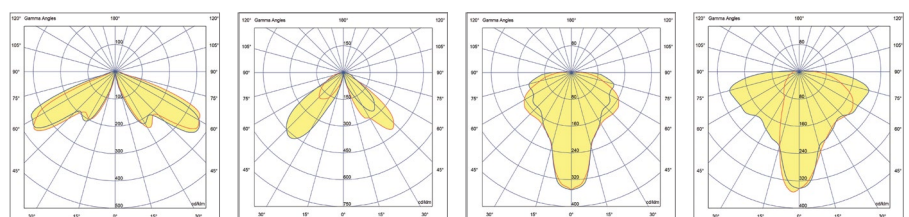

עקומות פוטומטריות:

220-240V 50-60 Hz
PF>95%
ta<+50°
IK08
IP66
RG0
SDCM<5
L80> 78,000 Hours
TM21
LM80
תואם מברט 08
20" ת"
ISO 9001 CERTIFIED