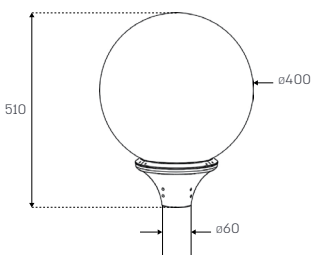

Eltam OptiLED GLOBE PRO

גוף תאורת שבילים LED מקצועי ומעוצב בצורת כדור. OptiLED GLOBE PRO בעל אופטיקה מיוחדת (סימטרית וא-סימטרית) היוצרת הולוגרמה ייחודית ומעוצבת על גבי הכדור ומאפשרת תאורה נעימה ואחידה בסביבתו. אורך החיים הארוך ורמות האטימות והעמידות הגבוהות, הופכים את גוף התאורה לבחירה מושלמת עבור שבילים, פארקים ושצ"פים. זמין בהספקים 30W ו-40W.

תיאור המוצר:

- בעל אופטיקה מיוחדת PMMA/PC.
- אטימות גבוהה מפני מים ואבק - IP66.
- אורך חיים ארוך במיוחד >78,000 hours.
- עומד בדרישות מפרט 08.
- רמת עמידות גבוהה בהולם מכאני - IK08.

נתונים טכניים:

- גוף: בסיס מיציקת אלומיניום בציפוי עמיד מפני קורוזיה.
- דרייבר: Osram או Inventronics. זמין בדגם 1-10V Dali / לפי דרישה.
- לדים: תוצרת Lumileds.
- אפשרויות אופטיקה: סימטרית / א-סימטרית.
- טמפ' צבע אפשריות: 3000K / 4000K. זמין בטמפ' צבע נוספות לפי דרישה.
- מקדם מסירת צבע: >70 CRI.

דגם	הספק (W)	טמפרטורת צבע	קוטריגובה (מ"מ)	משקל (ק"ג)	סוג כדור	אופטיקה	תפוקת אור (lm)	נצילות אורית (lm/W)
Globe PRO SYM 30	30	3000K	400*510	10	פריזמטי	סימטרית	3,650	122
Globe PRO A-SYM 30	30	3000K	400*510	10	פריזמטי	א-סימטרית	3,590	120
Globe PRO SYM 40	40	3000K	400*510	10	פריזמטי	סימטרית	4,880	122
Globe PRO A-SYM 40	40	3000K	400*510	10	פריזמטי	א-סימטרית	4,792	120

*הנתונים בטבלה מתייחסים לדגמים המופיעים בה בלבד. ניתן להזמין גופי תאורה באופטיקה / טמפ' צבע / הספקים / גדלים שונים. **תיתכן סטייה של +/-10% - ט.ל.ח.

שרטוטים:

עקומות פוטומטריות:

220-240V 50-60 Hz
PF>95%
ta<+50°
IK08
IP66
RG0
SDCM<5
L80> 78,000 Hours
TM21
LM80
תואם מברט 08
20" ת"
ISO 9001 CERTIFIED