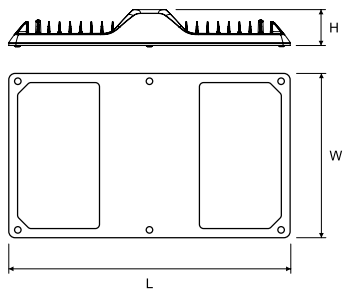

LUG-Cruiser 2

תיאור המוצר:

- עיצוב מודרני. זוכה פרסי עיצוב RED DOT ו IF.
- רמת אטימות גבוהה - IP66.
- יעילות אורית גבוהה כ- 110lm/W.
- ניתן להתקנה על משטחים דליקים בזכות טמפ' פני שטח נמוכה.
- אפשרות חיבור למערכות שליטה ובקרה - לפי דרישה.

גוף תאורת LED בעיצוב זוכה פרסים למגוון רחב של אפשרויות התקנה. בעל אורך חיים ארוך במיוחד. ניתן להתקנה בתלייה מהתקרה, ככרוז/קטור וכגוף תאורה שקוע (לפי הזמנה). זמין במגוון הספקים (113-220W). מעוצב להתקנה נוחה ומהירה.

נתונים טכניים:

- גוף: יציקת אלומיניום בלחץ גבוה. זכוכית מחוסמת.
- אורך חיים: L90B10= 40,000 שעות / L80B10 = 60,000 שעות / L70B10 = 100,000 שעות.
- טמפ' צבע: 4000K-6500K.
- אפשרויות אופטיקה: 40°x120°, 110°, 55°, 70° (זמין לפי דרישה לדגם בעל UGR נמוך במיוחד).
- מקדם מסירת צבע: 5700K - CRI>70, 4000K - CRI>80.

red dot design award

דגם	הספק (W)	טמפרטורת צבע	אורך-רוחב-גובה (מ"מ)	משקל (ק"ג)	תפוקת אור (lm)	נצילות אורית (lm/W)
Cruiser 2	113	5700K	90x345x515	6.5	12,000	106
Cruiser 2	147	5700K	90x345x515	6.5	15,900	108
Cruiser 2	184	5700K	90x345x515	6.5	20,000	109
Cruiser 2 Plus	220	5700K	200x398x675	11	24,000	109

* הנתונים בטבלה מתייחסים לדגמים המופיעים בה בלבד. ניתן להזמין גופי תאורה באופטיקה / טמפ' צבע / הספקים / גדלים שונים לפי דרישה.
** תיתכן סטייה של 10% +/- ט.ל.ח.

טמפרטורת צבע:

שרטוטים:

עקומות פוטומטריות: