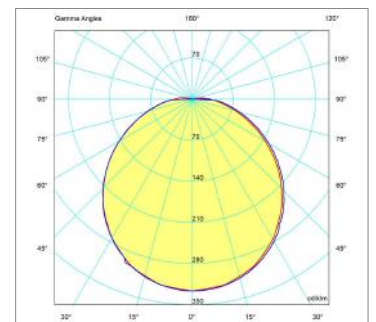

- CERTIFIED ISO 9001:2015
- ת"י 20
- CB
- תואם מפרט 08
- IK10
- RG0
- IP66
- $L80 > 54,000$ Hours
- $ta = 35^{\circ}C$
- $PF > 95\%$
- 220-240v 50-60 Hz