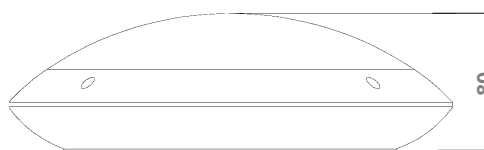

- CERTIFIED ISO 9001:2015
- ת"י 20
- CB
- תואם מפרט 08
- IK10
- RG0
- IP66
- $L80 > 54,000$ Hours
- $ta = 35^{\circ}C$
- $PF > 95\%$
- 220-240v 50-60 Hz