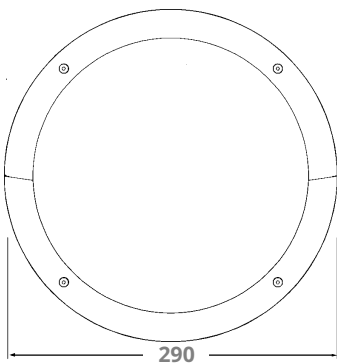

- CERTIFIED ISO 9001:2015
- ת"י 20
- CB
- תואם מפרט 08
- IK10
- RG0
- IP66
- $L80 > 54,000$ Hours
- $ta = 35^{\circ}C$
- $PF > 95\%$
- 220-240v 50-60 Hz