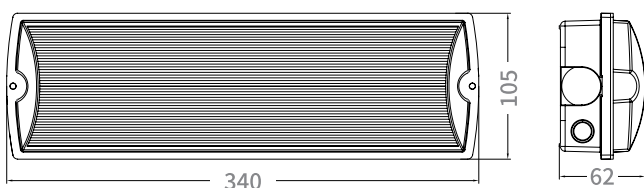

GRIZZLY

תיאור המוצר:

- תואם למפרט 08.
- אטימות גבוהה למים ואבק - IP65.
- 4 אופציות לשלטים להתקנה קלה.
- זמן עבודה בחירום: 180 דקות.
- בדיקה עצמית על פי תקן EN 62034.
- FLICKER-FREE - ריצוד נמוך במיוחד.

בתונים טכניים:

- גוף: גוף PC כבה מאליו עם גוף קירור מאלומיניום יצוק לניהול חום אופטימלי. סוללת ליתיום לעמידות בטמפ' גבוהות.
- דרייבר: אלקטרוני. זמין בדגם DALI לחיבור למערכת חירום מרכזית.
- לדים: תוצרת SAMSUNG.
- טמפ' צבע: 5000K.
- מקדם מסירת צבע: CRI>80.
- אחריות: 5 שנים לגוף התאורה. 3 שנים לסוללה.

גוף תאורת חירום דו תכליתי איכותי מוגן מים להתקנה על הטיח. מתאים להארת דרכי יציאה וניתן לזיהוי מכ-30 מטר. פעיל גם במקרה של נפילת מתח. "גריזלי" הינו גוף תאורת חירום והתמצאות מתקדם הכולל בדיקה עצמית (Auto Test) ואפשרות חיבור למערכת חירום מרכזית מבוססת DALI. העיצוב המיוחד של גריזלי מאפשר התקנה קלה ונוחה לקיר או לתקרה. מגיע עם 4 דוגמאות שלטים להדבקה בשטח בהתאם למיקום.

זמן עבודה בחירום	נצילות אורית (lm/W)	תפוקת אור (lm)	הספק (W)	אורך ארוחב גובה (מ"מ)	דגם	מק"ט
180 דקות	110	220	2	62x105x340	אוטונומי	908.002.011
180 דקות	110	220	2	62x105x340	כולל DALI	908.002.012

* הנתונים בטבלה מתייחסים לדגמים המופיעים בה בלבד. ניתן להזמין גופי תאורה באופטיקה / טמפ' צבע / הספקים / גדלים שונים.
** תיתכן סטייה של +/-10%.

שרטוטים:

עקומות פוטומטריות: