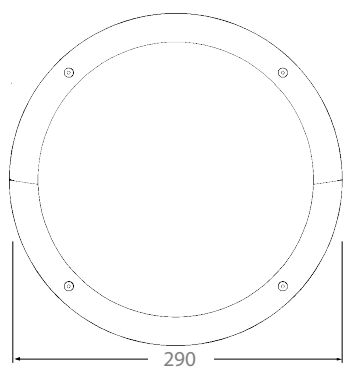

CIRCO EM

תיאור המוצר:

- תואם למפרט 08.
- אטימות גבוהה למים ואבק - IP66.
- עומד בתקנים פוטוביולוגיים - RG0.
- זמן עבודה בחירום: 180 דקות.
- בדיקה עצמית על פי תקן EN 62034.
- FLICKER-FREE - ריצוד נמוך במיוחד.

נתונים טכניים:

- גוף: גוף PC כבה מאליו ברמת עמידות IK10 ואטימות IP66.
- סוללת LiFePO4 לעמידות בטמפ' גבוהות.
- דרייבר: אלקטרוני FLICKER FREE.
- אורך חיי לדים: L80>54,000 hours.
- טמפ' צבע: 4000K.
- מקדם מסירת צבע: CRI>80.
- אחריות: 5 שנים לגוף התאורה. 3 שנים לסוללה.

גוף תאורת דו תכליתי עגול מוגן מים בהספק 18W להתקנה צמודת תקרה / על הקיר. פעיל גם במקרה של נפילת מתח לשימוש כתאורת חירום.

רמת עמידות גבוהה בהולם מכאני (IK10) ואטימות גבוהה בפני מים ואבק (IP66) מאפשרות התקנה במגוון רחב של תנאים ומקומות. מתאים להארת מסדרונות, חדרים, חדרי שירותים, מקלחות ועוד.

סירקו חירום (EM) מבית אלקטרוזן משמש כגוף תאורת חירום והתמצאות מתקדם הכולל בדיקה עצמית (Auto Test) תקנית. גוף התאורה **CIRCO EM** תוכנן בקפידה על מנת לאפשר התקנה קלה ונוחה לקיר או לתקרה.

תפוקת אור בחירום	זמן עבודה בחירום	נצילות אורית (lm/W)	תפוקת אור (lm)	הספק (W)	קוטר x גובה (מ"מ)	פירוט	דגם
440lm	180 דקות	93	1660	18	80x290	דו - תכליתי	CIRCO EM

* הנתונים בטבלה מתייחסים לדגמים המופיעים בה בלבד. לפי דרישה ובתיאום עם אלתם-שטייניץ - ניתן לבדוק הזמנת גופי תאורה באופטיקה / טמפ' צבע / הספקים / גדלים שונים.
** תיתכן סטייה של +/-10%.

טמפרטורת צבע:

שרטוטים:

עקומות פוטומטריות: