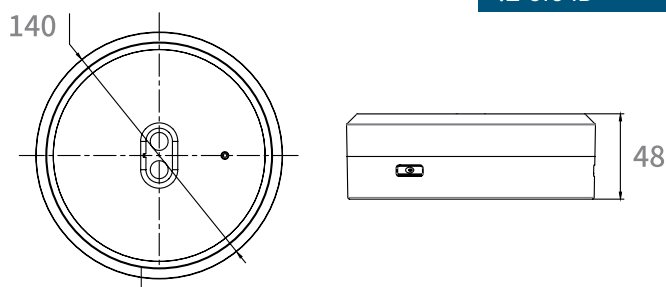

Shira 2

תיאור המוצר:

- מאושר על ידי פקע"ר להתקנה במקלטים וממ"דים.
- תואם למפרט 08.
- סוללת ליתיום לעמידות בטמפרטורות גבוהות.
- זמן עבודה בחירום: 180 דקות.
- בדיקה עצמית על פי תקן EN 62034.
- זמין בדגם IP65 בתוספת מסגרת לאטימה.

נתונים טכניים:

- גוף: גוף PC כבה מאליו עם גוף קירור מאלומיניום יצוק לניהול חום אופטימלי. סוללת ליתיום לעמידות בטמפ' גבוהות.
- דרייבר: אלקטרוני. זמין בדגם DALI לחיבור למערכת חירום מרכזית.
- לדים: תוצרת SAMSUNG
- אפשרויות אופטיקה: זמין באופטיקה עגולה או אובלית.
- מקדם מסירת צבע: CRI>80
- אחריות: 5 שנים לגוף התאורה. 3 שנים לסוללה.

גוף תאורת חירום שירה 2 הינו לד מילוט צמוד תקרה איכותי להתמצאות במקרה של נפילת מתח. השירה 2 הינו גוף תאורה חד תכליתי מתקדם הכולל בדיקה עצמית (Auto Test) בנוסף ללחצן לבדיקה ידנית. העיצוב המיוחד של השירה 2 מאפשר התקנה קלה ונוחה על תקרות חשופות ומתחת לתעלות רשת.

- מסגרת לאטימה לדרגת IP65.

מק"ט	דגם	קוטר×גובה (מ"מ)	אופטיקה	הספק (W)	תפוקת אור (lm)	נצילות אורית (lm/W)
908.003.003	אוטונומי	48X140	עגולה	3	240	80
908.003.004	כולל DALI	48X140	עגולה	3	240	80
908.003.005	אוטונומי	48X140	אובלית	3	240	80
908.003.006	כולל DALI	48X140	אובלית	3	240	80
908.006.004	אוטונומי	48X140	עגולה	6	400	67
908.006.005	כולל DALI	48X140	עגולה	6	400	67
908.006.006	אוטונומי	48X140	אובלית	6	400	67
908.006.007	כולל DALI	48X140	אובלית	6	400	67

* הנתונים בטבלה מתייחסים לדגמים המופיעים בה בלבד. ניתן להזמין גופי תאורה באופטיקה / טמפ' צבע / הספקים / גדלים שונים. ** תיתכן סטייה של +/-10%.

שרטוטים:

עקומות פוטומטריות: