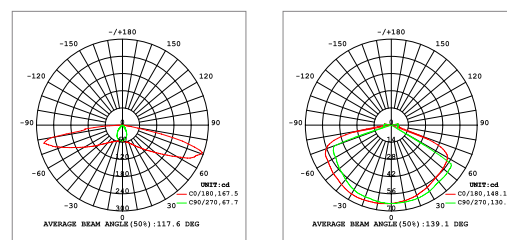

עגולה

עקומות פוטומטריות:

אובלית