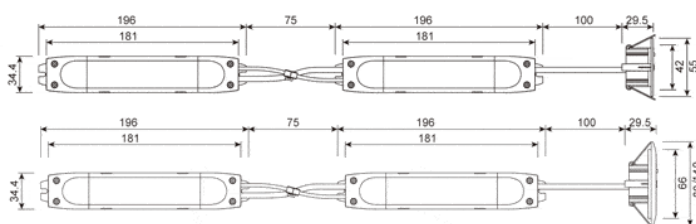

Shira 1

תיאור המוצר:

- מאושר על ידי פקע"ר להתקנה במקלטים וממ"דים.
- מתאים למפרט 08.
- סוללת ליתיום לעמידות בטמפרטורות גבוהות.
- זמן עבודה בחירום: 180 דקות.
- בדיקה עצמית על פי תקן EN 62034.
- אפשרות התקנה במגוון קדחים בעזרת מתאם נוסף.

נתונים טכניים:

- גוף: גוף PC כבה מאליו עם גוף קירור מאלומיניום יצוק לניהול חום אופטימלי. סוללת ליטיום לעמידות בטמפ' גבוהות.
- דרייבר: אלקטרוני. זמין בדגם DALI לחיבור למערכת חירום מרכזית.
- לדים: תוצרת SAMSUNG
- אפשרויות אופטיקה: אופטיקה עגולה או אובלית להחלפה עצמית.
- טמפ' צבע: 5000K. אפשרויות נוספות לפי דרישה.
- מקדם מסירת צבע: $CRI > 80$
- אחריות: 5 שנים לנגף התאורה. 3 שנים לסוללה.

גוף תאורת חירום שירה 1 הינו לד מילוט שקוע תקרה איכותי להתמצאות במקרה של נפילת מתח. השירה 1 הינו גוף תאורה חד תכליתי מתקדם הכולל בדיקה עצמית (Auto Test) בנוסף ללחצן לבדיקה ידנית. העיצוב המיוחד של השירה 1 מאפשר התקנה קלה ונוחה במגוון קדחים קיימים בעזרת מתאמים מיוחדים. מתאים להתקנה בקדח בקוטר 50-42 מ"מ (ללא מתאם).

אביזרים נלווים:

- עדשה אובלית / עגולה להחלפה עצמית.
- מתאמים להתקנה בקדח 66-70 מ"מ / 85-105 מ"מ.

מק"ט	דגם	קוטר×גובה (מ"מ)	אופטיקה	הספק (W)	תפוקת אור (lm)	נצילות אורית (lm/W)
908.003.001	אוסונומי	29.5×55	עגולה / אובלית	3	240	80
908.003.002	כולל DALI	29.5×55	עגולה / אובלית	3	240	80

* הנתונים בטבלה מתייחסים לדגמים המופיעים בה בלבד. ניתן להזמין נופי תאורה באופטיקה / טמפ' צבע / הספקים / נדלים שונים.
** תיתכן סטייה של +/-10%.

מפרטות צבע:

שרטוטים:

עקומות פוטומטריות:

אובלית

עגולה