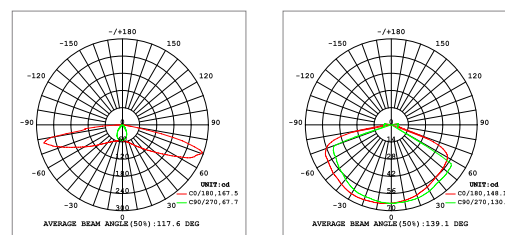

אביזרים נלווים:

- עדשה אובלית / עגולה להחלפה עצמית.
- מתאמים להתקנה בקדח 66-70 מ"מ / 85-105 מ"מ.

מק"ט	דגם	קוטר×גובה (מ"מ)	אופטיקה	הספק (W)	תפוקת אור (lm)	נצילות אורית (lm/W)
908.003.001	אוסונומי	29.5×55	עגולה / אובלית	3	240	80
908.003.002	כולל DALI	29.5×55	עגולה / אובלית	3	240	80

* הנתונים בטבלה מתייחסים לדגמים המופיעים בה בלבד. ניתן להזמין נופי תאורה באופטיקה / טמפ' צבע / הספקים / נדלים שונים.
** תיתכן סטייה של +/-10%.

מפרטות צבע:

שרטוטים:

עקומות פוטומטריות:

אובלית

עגולה