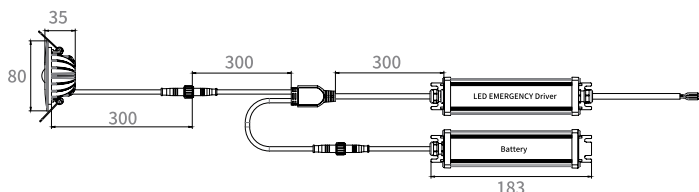

Shira 1 IP65

תיאור המוצר:

- דרגת אטימות גבוהה במיוחד - IP65.
- תואם למפרט 08.
- סוללת ליתיום לעמידות בטמפרטורות גבוהות.
- זמן עבודה בחירום: 180 דקות.
- בדיקה עצמית על פי תקן EN 62034.
- אפשרות התקנה בקדחים שונים בעזרת מתאם נוסף.

נתונים טכניים:

- גוף: גוף מאלומיניום יצוק לניהול חום אופטימלי. סוללת ליטיום לעמידות בטמפי' גבוהות.
- דרייבר: אלקטרוני בעל אורך חיים ארוך.
- לדים: תוצרת SAMSUNG
- אפשרויות אופטיקה: אופטיקה סימטרית.
- טמפי' צבע: 5000K. אפשרויות נוספות לפי דרישה.
- מקדם מסירת צבע: CRI>80
- אחריות: 5 שנים לגוף התאורה. 3 שנים לסוללה.

גוף תאורת חירום שירה 1 IP65 הינו לד מילוט שקוע תקרה איכותי מוגן מים להתמצאות במקרה של נפילת מתח המתאים למבחר גדול של גבהי תקרה. השירה 1 IP65 הינו גוף תאורה חד תכליתי מתקדם הכולל בדיקה עצמית (Auto Test). העיצוב המיוחד של השירה 1 IP65 מאפשר התקנה קלה ונוחה גם לתנאי רטיבות ולחות, כגון לחדרי מקלחת, שירותים וכד'.

מתאים להתקנה בקדח בקוטר 68-75 מ"מ (ללא מתאם).

אביזרים נלווים:

- מתאם להתקנה בקדחים נוספים.

מק"ט	דגם	קוטר×גובה (מ"מ)	אופטיקה	הספק (W)	תפוקת אור (lm)	נצילות אורית (lm/W)
908.002.001	אוטונומי	38.3×80	סימטרית	2	250	125
908.004.001	אוטונומי	38.3×80	סימטרית	4	550	137.5
908.006.001	אוטונומי	38.3×80	סימטרית	6	750	125

* הנתונים בטבלה מתייחסים לדגמים המופיעים בה בלבד. ניתן להזמין גופי תאורה באופטיקה / טמפי' צבע / הספקים / גדלים שונים.
** תיתכן סטייה של +10%.

מפרטורת צבע:

שרטוטים:

עקומות פוטומטריות: