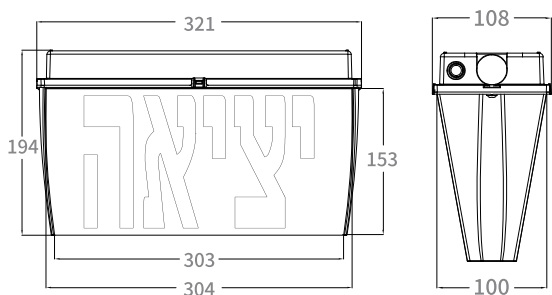

IDO IP65

שלט יציאה דו תכליתי מוגן מים

תיאור המוצר:

- תואם למפרט 08.
- אטימות גבוהה למים ואבק - IP65.
- 4 אופציות לשלטים להחלפה קלה.
- זמן עבודה בחירום: 180 דקות.
- בדיקה עצמית על פי תקן EN 62034.
- FLICKER-FREE - ריצוד נמוך במיוחד.

נתונים טכניים:

- גוף: גוף PC כבה מאליו עם גוף קירור מאלומיניום יצוק לניהול חום אופטימלי. סוללת ליתיום לעמידות בטמפ' גבוהות.
- דרייבר: אלקטרוני, זמין בדגם DALI לחיבור למערכת חירום מרכזית.
- לדים: תוצרת SAMSUNG.
- טמפ' צבע: 5000K.
- מקדם מסירת צבע: CRI>80.
- אחריות: 5 שנים לנוף התאורה. 3 שנים לסוללה.

זמן עבודה בחירום	נצילות אורית (lm/W)	תפוקת אור (lm)	הספק (W)	אורך ארוחב גובה (מ"מ)	דגם	מק"ט
180 דקות	120	240	2	194x108x321	אוטונומי	908.002.021
180 דקות	120	240	2	194x108x321	כולל DALI	908.002.022

* הנתונים בטבלה מתייחסים לדגמים המופיעים בה בלבד. ניתן להזמין גופי תאורה באופטיקה / טמפ' צבע / הספקים / גדלים שונים.
** תיתכן סטייה של +/-10%.

מפרטורת צבע:

שרטוטים:

עקומות פוטומטריות: