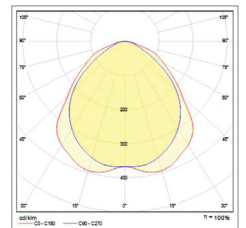

אפשרויות נוספות להזמנה מיוחדת:

* דגם 30X120 ס"מ.

דגם	הספק (W)	טמפרטורת צבע	גובה*רוחב*אורך (מ"מ) (H*W*L)	משקל (ק"ג)	תפוקת אור (lm)
EH-VS DAWN 60x60	36	3000K	595x595x54	2.37	3960
EH-VS DAWN 60x60	36	4000K	595x595x54	2.37	4248
EH-VS DAWN 30x120	36	3000K	1195x295x54	2.53	3924
EH-VS DAWN 30x120	36	4000K	1195x295x54	2.53	3924

* הנתונים בטבלה מתייחסים לדגמים המופיעים בה בלבד. ניתן להזמין גופי תאורה באופטיקה / טמפר' צבע / הספקים / גדלים שונים לפי דרישה. ** תיתכן סטייה של +/-10% ט.ל.ח.

שרטוטים:

עקומות פוטומטריות:

220-240V 50-60 Hz
PF>95%
ta = -40°
IK06
IP20 / IP54
RG0
R9< 50
L80> 72,000 Hours
CRI< 90
TM21
LM80
תואם מכרת 08
CB
ת"י 20
ISO 9001:2015 CERTIFIED COMPANY