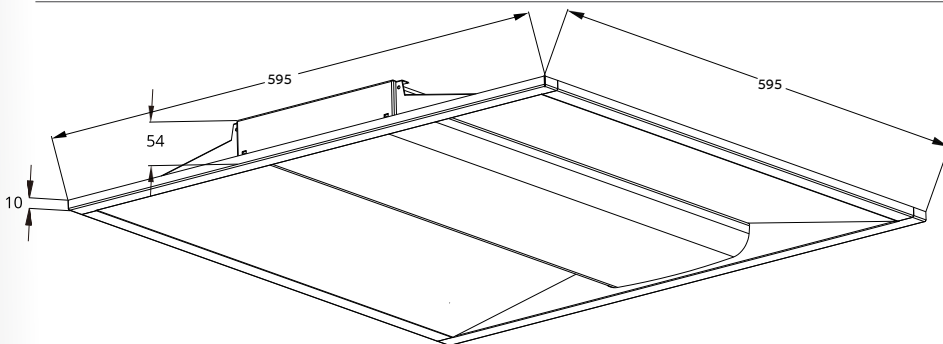

אפשרויות נוספות להזמנה מיוחדת:

* דגם 30X120 ס"מ.

דגם	הספק (W)	טמפרטורת צבע	גובה*רוחב*אורך (מ"מ) (H*W*L)	משקל (ק"ג)	תפוקת אור (lm)
EH-VS DAWN 60x60	36	3000K	595x595x54	2.37	3960
EH-VS DAWN 60x60	36	4000K	595x595x54	2.37	4248
EH-VS DAWN 30x120	36	3000K	1195x295x54	2.53	3924
EH-VS DAWN 30x120	36	4000K	1195x295x54	2.53	3924

* הנתונים בטבלה מתייחסים לדגמים המופיעים בה בלבד. ניתן להזמין גופי תאורה באופטיקה / טמפר' צבע / הספקים / גדלים שונים לפי דרישה. ** תיתכן סטייה של +/-10% ט.ל.ח.

שרטוטים:

עקומות פוטומטריות:

220-240V 50-60 Hz
PF>95%
ta = -40°
IK06
IP20 / IP54
RG0
R9< 50
L80> 72,000 Hours
CRI< 90
TM21
LM80
תואם מכרת 08
CB
ת"י 20
ISO 9001:2015 CERTIFIED COMPANY