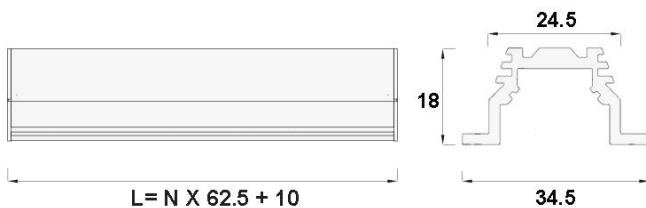

EH-VS Contour 5

תיאור המוצר:

- בעל צלעות קירור המאפשר שימוש ב-LED בהספקים גבוהים.
- בעל רמת אטימות במפני אבק ומים - IP40.
- מבנה למניעת סינוור UGR<19.

נתונים טכניים:

- גוף: כרופיל אלומיניום מעוצב עם ציפוי אנודיזי, צבוע
- אלקטרוסטטית בתנור. עם מפזר אור חלבי, כבל הזנה מסופק
- כסטנדרט עם כבל באורך 1 מטר. (ניתן בתיאום להזמנה עם כבל באורכים שונים).
- לדים: מגוון דגמים 2485-750 לומן למטר.
- טמפי' צבע אפשריות: 2700K/3000K/3500K/4000K/5000K
- מקדם מסירת צבע: CRI>80
- מקדם בהיקות: UGR<19

כרופיל תאורה LED קטן מימדים לכרוייקטים של תאורת פנים. בעל צלעות קירור המאפשר שימוש ב-LED בהספקים גבוהים ובטמפרטורת סביבה -25°C עד 50°C . אידיאלי להתקנה כשקוע בתקרות גבס / מינרליות. זמין בצבע לבן, שחור או גוונים נוספים לפי דרישה.

דגם	הספק (W)	טמפרטורת צבע	אורך/רוחב/גובה (מ"מ)	תפוקת אור (lm)	נצילות אורית (lm/W)
contour5	10	4000K	18x34.5x960	847	85
contour5	25	4000K	18x34.5x1020	2118	85

* הנתונים בטבלה מתייחסים לדגמים המופיעים בה בלבד. ניתן להזמין גופי תאורה באופטיקה / טמפי' צבע / הספקים / גדלים שונים לפי דרישה.
** תיתכן סטייה של +/-10% ט.ל.ח.

שרטוטים:

עקומות פוטומטריות: