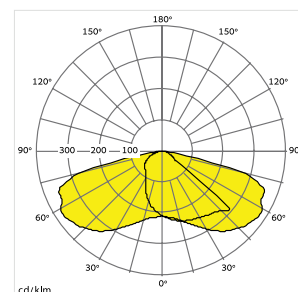

תיאור המוצר:

- קיים בשני גדלים Large/Small
- בעל רמת אטימות במפני אבק ומים - IP66.
- עמידות גבוהה בהלם מכני IK10.
- אורך חיים ארוך - עד כ-100,000 שעות.

נתונים טכניים:

- גוף: יציקת אלומיניום בלחץ צבוע אבקת פוליאסטר. עדשת זכוכית מחוסמת בעובי 4 מ"מ. זרוע אופקית וראש עמוד בקוטר 2" (60 מ"מ)
- דרייבר: תוצרת OSRAM או ש"ע. זמין בדגם Dali, 1-10V לפי דרישה.
- לדים: דגם OSRAM OSLON SQUARE תוצרת OSRAM
- טמפי צבע: 3000K / 4000K
- מקדם מסירת צבע: $CRI > 70$. זמין בדגם $CRI > 80$ בהזמנה מיוחדת.

נצילות אורית (lm/W)	תפוקת אור (lm)	משקל (ק"ג)	H ₁ ×L ₁ ×D H ₂ ×L ₂ ×D (מ"מ)	טמפרטורת צבע	הספק (W)	דגם
130.5	3,521	10.8	92×685×511 234×595×511	4000K	27	DYANA SMALL
144	7,768	11	92×685×511 234×595×511	4000K	54	DYANA SMALL
136.5	10,385	11.5	92×685×511 234×595×511	4000K	76	DYANA SMALL
137	13,801	12	92×685×511 234×595×511	4000K	101	DYANA SMALL
130	19,000	14.7	130×760×600 287×725×600	4000K	146	DYANA LARGE
130	20,500	15.2	130×760×600 287×725×600	4000K	158	DYANA LARGE

* הנתונים בטבלה מתייחסים לדגמים המופיעים בה בלבד. ניתן להזמין גופי תאורה באופטיקה / טמפי צבע / הספקים / גדלים שונים לפי דרישה. ** תיתכן סטייה של 10% +/- ט.ל.ח.

טמפרטורת צבע:

שרטוטים:

עקומות פוטומטריות:

220-240V 50-60 Hz
PF>92%
ta=25°C
IK10
IP66
SDCM<5
RG0
L90> 100,000 Hours
TM21
LM80
EN
CB
ISO 9001:2015