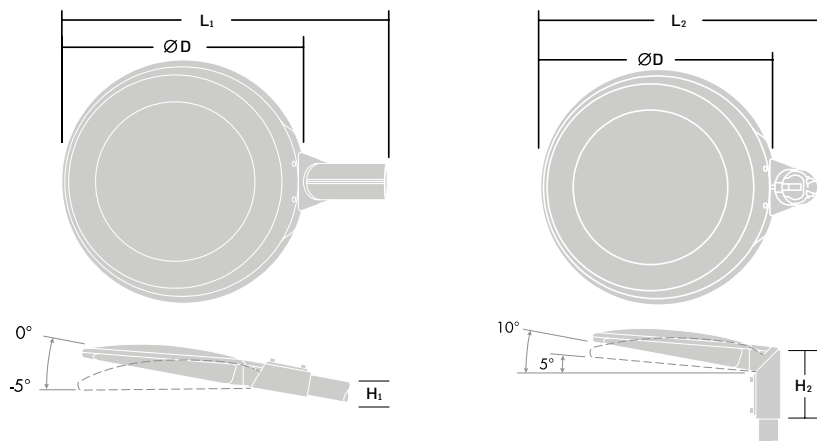

DYANA Large/Small

גוף תאורה LED מסוגן לתאורה מוניציפלית, קיים בשני גדלים Large/Small. תוצרת THORN, אנגליה. מיועד להתקנה אופקית על זרוע או על ראש עמוד. ניתן להטיה של -5° to 10° (בהתאם לדגם). מתאים להארת כבישים, רחובות, דרכים, חניונים, רציפים ועוד.

תיאור המוצר:

- קיים בשני גדלים Large/Small
- בעל רמת אטימות במפני אבק ומים - IP66.
- עמידות גבוהה בהלם מכני IK10.
- אורך חיים ארוך - עד כ-100,000 שעות.

נתונים טכניים:

- גוף: יציקת אלומיניום בלחץ צבוע אבקת פוליאסטר. עדשת זכוכית מחוסמת בעובי 4 מ"מ. זרוע אופקית וראש עמוד בקוטר 2" (60 מ"מ)
- דרייבר: תוצרת OSRAM או ש"ע. זמין בדגם Dali, 1-10V לפי דרישה.
- לדים: דגם OSRAM OSLON SQUARE תוצרת OSRAM
- טמפי צבע: 3000K / 4000K
- מקדם מסירת צבע: $CRI > 70$. זמין בדגם $CRI > 80$ בהזמנה מיוחדת.

נצילות אורית (lm/W)	תפוקת אור (lm)	משקל (ק"ג)	H₁×L₁×D | H₂×L₂×D (מ"מ)	טמפרטורת צבע	הספק (W)	דגם
130.5	3,521	10.8	92×685×511 | 234×595×511	4000K	27	DYANA SMALL
144	7,768	11	92×685×511 | 234×595×511	4000K	54	DYANA SMALL
136.5	10,385	11.5	92×685×511 | 234×595×511	4000K	76	DYANA SMALL
137	13,801	12	92×685×511 | 234×595×511	4000K	101	DYANA SMALL
130	19,000	14.7	130×760×600 | 287×725×600	4000K	146	DYANA LARGE
130	20,500	15.2	130×760×600 | 287×725×600	4000K	158	DYANA LARGE

* הנתונים בטבלה מתייחסים לדגמים המופיעים בה בלבד. ניתן להזמין גופי תאורה באופטיקה / טמפי צבע / הספקים / גדלים שונים לפי דרישה. ** תיתכן סטייה של 10% +/- ט.ל.ח.

שרטוטים:

עקומות פוטומטריות:

220-240V 50-60 Hz
PF>92%
ta=25°C
IK10
IP66
SDCM<5
RG0
L90> 100,000 Hours
TM21
LM80
EN
CB
ISO 9001:2015