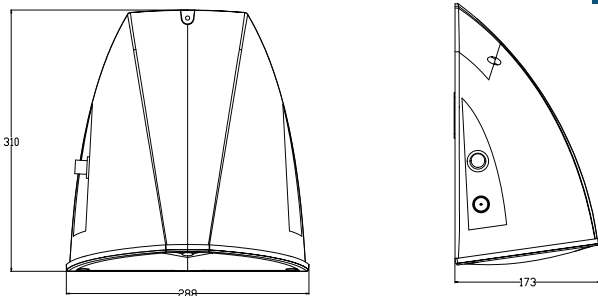

D-WASH

גוף תאורת LED דקורטיבי לתלייה על הקיר בהספק 25W המתאים לדרישות המפרט הבינמשרדי - 08. ה-D-WASH הינו קירון שוטף קיר בעל עיצוב מרשים ורמת אטימות גבוהה המתאימים להתקנה כתאורת פנים או חוץ. עמידותו הגבוהה בהולם מכאני מאפשרת ההתקנה נמוכה ללא חשש מונדליזם. לשימוש בחזית מבני משרדים, מוסדות חינוך, פארקים, תעשייתיים, הארת שבילים וחצרות ועוד.

תיאור המוצר:

- מתאים לדרישות מפרט 08.
- עמידות גבוהה במיוחד בהולם מכאני IK10
- רמת אטימות בפני מים ואבק IP65
- אורך חיים ארוך במיוחד L80>60,000 hours
- זמין להזמנה בצבעים אפור, שחור ולבן.
- מבנה מיוחד להגבלת ומניעת זיהום אורי Up Light

נתונים טכניים:

- **גוף:** עדשה OPAL, מבנה פוליקרבונט עם פלטת קירור מאלומיניום לפיזור חום.
- **דרייבר:** דרייבר אינטגרלי מבית עין-השופט
- **טמפ' צבע אפשריות:** 3000K / 4000K / 6000K
- **מקדם מסירת צבע:** CRI>80

דגם	הספק (W)	טמפרטורת צבע	אורך ארוחב לעומק (מ"מ)	משקל (ק"ג)	תפוקת אור (lm)	נצילות אורית (lm/W)
d-Wash	25	4000K	173X288X310	1.42	2640	106

* גוף התאורה זמין בגוונים, תפוקת אור והספקים שונים לפי דרישה.
** תיתכן סטייה של עד +10% בנתונים. ט.ל.ח.

שרטוטים:

עקומות פוטומטריות:

- ISO CERTIFIED COMPANY
- ת"י 20
- מפרט 08 תואם
- LM80
- TM21
- RG0
- IP65
- ta = -35°C
- IK10
- L80>60,000 Hours
- PF>95%
- 220-240V 50-60 Hz