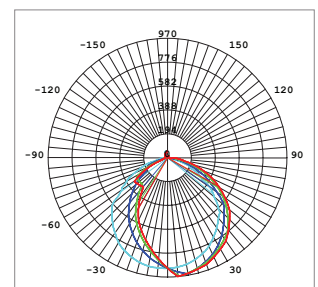

עקומות פוטומטריות:

- ISO CERTIFIED COMPANY
- ת"י 20
- מפרט 08 תואם
- LM80
- TM21
- RG0
- IP65
- ta = -35°C
- IK10
- L80>60,000 Hours
- PF>95%
- 220-240V 50-60 Hz