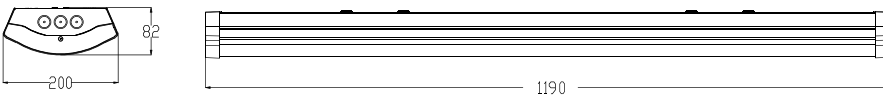

D-Line Wide 08

תיאור המוצר:

- עומד בדרישות מפרט 08.
- עומד ברמת בטיחות פוטוביולוגית RGO.
- אפשרות הוספת פאות צד מעוצבות בדגמים שונים בהזמנה מיוחדת.

נתונים טכניים:

- גוף: בסיס מתכתי צבוע לבן בצביעה אלקטרוסטטית בתנור, אפשרות לדופן צהובה. מפזר אור מפוליקרבונט OPAL.
- לדים: SMD 2835 בעלי אורך חיים ארוך $>54,000$ L80.
- דרייבר: זמין בדגם DALI או 1-10V לפי דרישה.
- טמפ' צבע: 4000K/3000K. זמין בדגמים נוספים לפי דרישה.
- מקדם מסירת צבע: $CRI > 80$.
- התקנה: קלה, בטוחה ונוחה, בזכות עיצוב Plug&Play ומחבר מהיר למודול.
- אפשרויות נוספות: גשש קירבה בהזמנה מיוחדת.

גוף תאורה ליניארי מעוצב להתקנה צמודת תקרה המתאים למפרט הבינמשרדי 08. מתאים להתקנה בבתי ספר, במבנים ציבוריים, בתי חולים, בנקים, משרדים מסדרונות ועוד. מגיע כסטנדרט באורך 1.2 מ' בהספק 38W. זמין לפי דרישה בדגמים נוספים, 18-65W, 600-1500 mm.

נצילות אורית (lm/W)	תפוקת אור (lm)	משקל (ק"ג)	גובה×רוחב×אורך (מ"מ)	טמפרטורת צבע	הספק (W)	דגם
92	3500	1.6	1190×200×82	4000K	38	D-line WIDE

* הנתונים בטבלה מתייחסים לדגמים המופיעים בה בלבד. ניתן להזמין גופי תאורה באופטיקה / טמפ' צבע / הספקים / גדלים שונים לפי דרישה.
** תיתכן סטייה של +10%-. ט.ל.ח.

שרטוטים:

עקומות פוטומטריות: