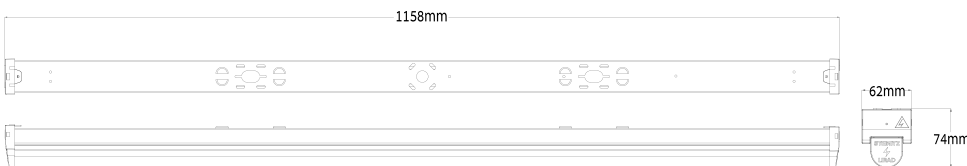

D-Line 08

תיאור המוצר:

- עומד בדרישות מפרט 08.
- מתאים להחלפת גופי פלורסנט 1 ב-1.
- עומד ברמת בטיחות פוטוביולוגית RGO.

נתונים טכניים:

- גוף: בסיס מתכתי צבוע לבן בצביעה אלקטרוסטטית בתנור. מפוז אור מפוליקרבונט OPAL.
- לדיום: SMD 2835 בעלי אורך חיים ארוך $L80 > 54,000$.
- דרייבר: זמין בדגם DALI או 10V-1 לפי דרישה.
- טמפי צבע: 4000K/3000K. זמין בדגמים נוספים לפי דרישה.
- מקדם מסירת צבע: $CRI > 80$
- התקנה: קלה, בטוחה ונוחה, בזכות עיצוב Plug&Play ומחבר מהיר למודול.
- אפשרויות נוספות: גשש קירבה בהזמנה מיוחדת.

גוף תאורה ליניארי מאורך להתקנה צמודת תקרה מתאים לדרישות המפרט הבינמשרדי - 08. ה-D-Line הינו פתרון מקצועי וחסכוני להחלפת גופי תאורה פלורוסנטיים במגוון רחב של שימושים. במראה המזכיר פס אמריקאי, מתאים להתקנה לתאורה נסתרת או גלויה במבנים ציבוריים, בתי חולים, בנקים, משרדים מסדרונות ועוד. מגיע כסטנדרט באורך 1.2 מ' בהספק 40W. זמין בדגמים נוספים 20-60W, עד 1.5 מ', לפי דרישה.

דגם	הספק (W)	טמפרטורת צבע	גובה×רוחב×אורך (מ"מ)	משקל (ק"ג)	תפוקת אור (lm)	נצילות אורית (lm/W)
DLINE 40W	38	4000K	1158×62×74	1.26	4370	115

* הנתונים בטבלה מתייחסים לדגמים המופיעים בה בלבד. ניתן להזמין גופי תאורה באופטיקה / טמפי צבע / הספקים / גדלים שונים לפי דרישה.
** תיתכן סטייה של +10% - ט.ל.ח

שרטוטים:

עקומות פוטומטריות: