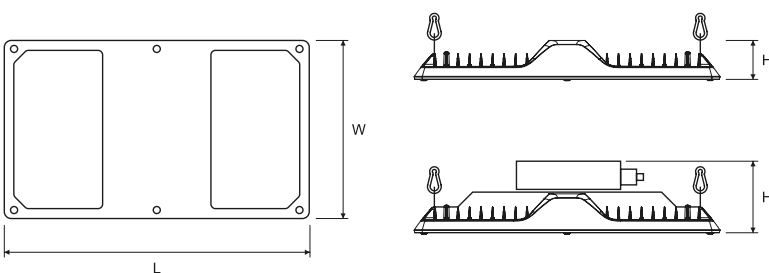

CRUISER ARENA

גוף תאורת LED בעיצוב ייחודי עם מבחר אפשרויות אופטיקה ומגוון רחב של אפשרויות התקנה. בעל אורך חיים ארוך במיוחד ודרגת אטימות ועמידות בהולם מכני גבוהות במיוחד. מעוצב להתקנה נוחה ומהירה והקטנת סינוור. מושלם להארת מגרשי טניס, כדורגל וענפי ספורט נוספים.

תיאור המוצר:

- ניתן להתקין דרייבר הרחק מגוף התאורה לתחזוקה קלה ושמירה על אורך חיים ארוך.
- רמת אטימות גבוהה - IP66.
- עומד בתקני עמידות מפגיעת כדור - DIN EN-13964, DIN EN-18032-3.
- עיצוב ייחודי ומודרני להקטנת סינוור במגרש.

נתונים טכניים:

- גוף: יציקת אלומיניום בלחץ גבוה בצבע אפור עם זכוכית מחוסמת בעובי 5 מ"מ. עמידה בפני פגיעת כדור לפי התקנים.
- דרייבר: זמין בדגם Dali, 1-10V לפי דרישה.
- לדים: תוצרת ?
- אפשרויות אופטיקה: 110°, 55°, 25°, 15° (A-Sym Wide, A-Sym Narrow, 70° - זמין לפי דרישה לדגם בעל UGR נמוך במיוחד).
- טמ'פ' צבע: 4000K - 6500K.
- מקדם מסירת צבע: >80.CRI.

אביזרים נלווים זמינים:

- תושבת הרכבה מתכווננת/ כפולה.

דגם	הספק (W)	טמפרטורת צבע	אורך-רוחב-גובה (מ"מ) LxWxH	משקל (ק"ג)	אופטיקה	תפוקת אור (lm)	נצילות אורית (lm/W)
CRUISER ARENA	398	4000K	675x398x90/160	11	A-Sym Narrow	56,300	141
CRUISER ARENA	398	4000K	675x398x90/160	11	25°	51,000	128
CRUISER ARENA	398	4000K	675x398x90/160	11	55°	51,000	128
CRUISER ARENA	398	4000K	675x398x90/160	11	A-Sym Wide	54,300	136

* הנתונים בטבלה מתייחסים לדגמים המופיעים בה בלבד. ניתן להזמין גופי תאורה באופטיקה / טמ'פ' צבע / הספקים / גדלים שונים לפי דרישה. ** תיתכן סטייה של +/-10%. ט.ל.ח. * לתשומת לבכם - תפוקת האור המדויקת של גוף התאורה תלויה בטמ'פ' הצבע ובאופטיקה הנבחרת.

טמפרטורת צבע:

שרטוטים:

עקומות פוטומטריות: