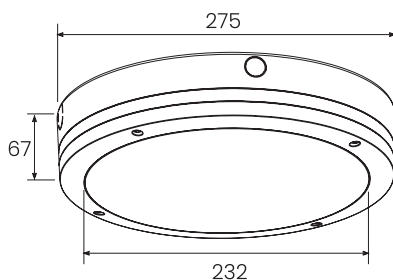

COSMOS

תיאור המוצר:

- בעל רמת אטימות במפני אבק ומים - IP65.
- עמידות בפני הולם מכאני - IK10.
- אפשרות להחלפת כיסוי בקלות.
- אפשרות לחיישן.

גוף תאורת פנים עגול צמוד תקרה מודולארי המאיר גם לצדדים, המאפשר להחליף בקלות את הכיסוי למבחר כיסויים הקיימים. הגוף בעל שטח תאורה גדול למטה וצד. להתקנה במשרדים, לוביים, חדרי שינה ועוד.

נתונים טכניים:

- **גוף:** עשוי PC כיסוי PC OPAL.
- אפשרות הזמנה בנימור שחור/לבן.
- **דרייבר:** זמין לעמעום על בסיס DALI / 1-10V לפי דרישה.
- **טמפי' צבע אפשריות:** CCT-3000K/4000K Adj.
- **אופטיקה:** 110°
- **מקדם מסירת צבע:** CRI>80.

אפשרויות התקנה:

נצילות אורית (lm/W)	תפוקת אור (lm)	טמפרטורת צבע	קוטר×גובה (מ"מ)(BXA)	הספק (w)	דגם
100	900	4000K	275X67	9	COSMOS
96	1350	4000K	275X67	14	COSMOS
95	1700	4000K	275X67	18	COSMOS
92	2100	4000K	275X67	23	COSMOS

** תיתכן סטייה של עד +10% בנתונים. ט.ל.ח.

טמפרטורת צבע:

שרטוטים:

עקומות פוטומטריות: