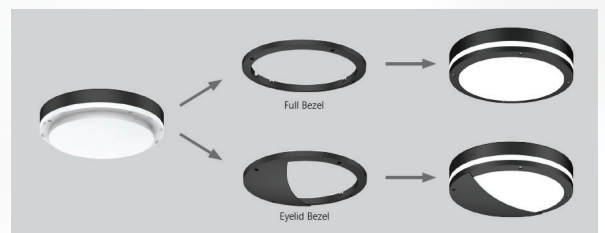

אפשרויות התקנה: