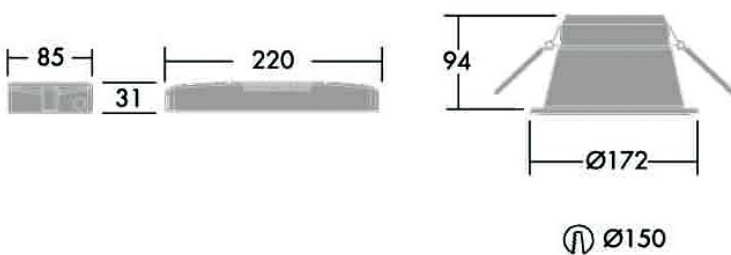

תיאור המוצר:

- מאושר על ידי קופ"ח כללית להתקנה במרפאות ובתי חולים.
- עומד בדרישות מפרט 08.
- נצילות אורית גבוהה במיוחד - עד 127 lm/W.
- אטימות מפני מים ואבק IP20/IP54.
- זמין בדגם לעמעום או כגוף תאורת חירום בהזמנה מיוחדת.

נתונים טכניים:

- גוף: ייצקת אלומיניום בלחץ גבוה. רפלקטור מאלומיניום בדגם סאטן או מבריק. טבעת חיצונית צבועה לכן RAL9016.
- מפזר אור מפוליקרבונט OPAL.
- לדים: מודול תוצרת Zumtobel. SDCM<3.
- דרייבר: תוצרת Tridonic. זמין בדגם Dali או 1-10V לפי דרישה.
- טמפי' צבע: 3000K / 4000K.
- מקדם מסירת צבע: CRI>80. זמין בדגם CRI>90 לפי דרישה.

CHALICE PRO

גוף תאורה LED שקוע תקרה מקצועי - DOWNLIGHT - תוצרת THORN, אנגליה המיועד להתקנה בתקרות אקוסטיות. ה-CHALICE PRO הינו גוף תאורה מתקדם בעל אורך חיים ארוך במיוחד המתאים להתקנה במבנים ציבוריים, בתי חולים, בנקים, משרדים מסדרונות ועוד.

נצילות אורית (lm/W)	תפוקת אור (lm)	קוטר שקע (CUT OUT)	משקל (Kg)	קוטר גובה (מ"מ)	טמפרטורת צבע	הספק (W)	דגם
121	1090	150 מ"מ	0.49	94x172	3000K	9	CHALICE PRO
122	1100	150 מ"מ	0.49	94x172	4000K	9	CHALICE PRO
119	1900	150 מ"מ	0.49	94x172	3000K	16	CHALICE PRO
127	2030	150 מ"מ	0.49	94x172	4000K	16	CHALICE PRO
116	2900	150 מ"מ	0.49	94x172	3000K	25	CHALICE PRO
121	3030	150 מ"מ	0.49	94x172	4000K	25	CHALICE PRO

* הנתונים בטבלה מתייחסים לדגמים המופיעים בה בלבד. ניתן להזמין גופי תאורה באופטיקה / טמפי' צבע / הספקים / גדלים שונים לפי דרישה.
** ניתכן סטייה של +10%-. ט.ל.ח.

שרטוטים:

עקומות פוטומטריות: