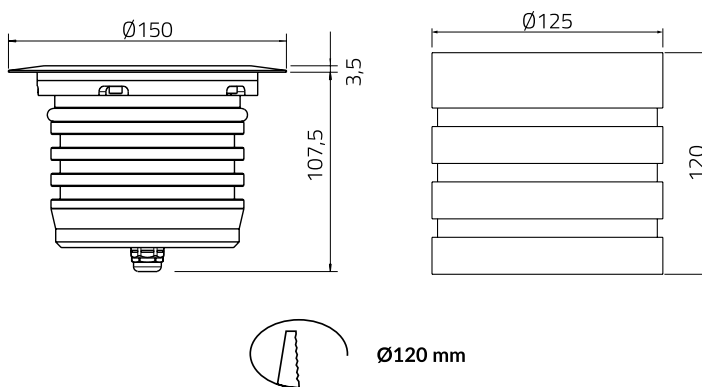

CALIBER 150

תיאור המוצר:

- בעל רמת אטימות במפני אבק ומים - IP67.
- מגוון רחב של אפשרויות אופטיקה.
- אורך חיים ארוך - עד כ- 100,000 שעות.
- עמידות גבוה בהולם מכני IK08.

נתונים טכניים:

- גוף: יציקת אלומיניום בציפוי אנודיזיז בעל עדשת זכוכית מחוסמת - 8 מ"מ Extra clear / Frosted.
- דרייבר: תוצרת OSRAM או אחר.
- זמין בדגם DMX או Dali או 1-10V לפי דרישה.
- לדים: תוצרת Samsung או ש"ע.
- אפשרויות אופטיקה: 10° / 20° / 40° / 55° / 10°x45°
- טמפ' צבע: 2700K / 3000K / 4000K.
- מקדם מסירת צבע: CRI>90.

אביזרים נלווים זמינים:

- מונע סנוור HONEYCOMB / ANTIGLARE LOUVER

דגם	הספק (W)	טמפרטורת צבע	קוטר-גובה (מ"מ) (HxD)	משקל (ק"ג)	קוטר שקע (CUT OUT)	אופטיקה	תפוקת אור (lm)	נצילות אורית (lm/W)
Caliber-150	13	3000K	150x111	1.62	120 מ"מ	10° / 20° / 40° / 55° / 10°x45°	1418	109
Caliber-150	22	3000K	150x111	1.62	120 מ"מ	10° / 20° / 40° / 55° / 10°x45°	2090	95

* הנתונים בטבלה מתייחסים לדגמים המופיעים בה בלבד. ניתן להזמין גופי תאורה באופטיקה / טמפ' צבע / הספקים / גדלים שונים לפי דרישה.
** תיתכן סטייה של +/-10% - ט.ל.ח.

שרטוטים:

עקומות פוטומטריות: