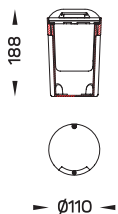

Mini AYERS
One Opening 180

NEW!

Mini AYERS

BURIED GROUND WASHER

Mini AYERS One Opening / 9101

Mini AYERS Two Opening / 9102

Mini AYERS Four Opening / 9103

Mini AYERS One Opening 180 / 9107

New!

Luminaire Performance

15 - 120 lm

11 W

1 - 10 lm/W

COB LED/ AC COB