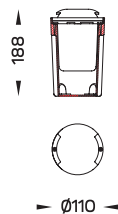

Mini AYERS
One Opening 180

NEW!

Mini AYERS

BURIED GROUND WASHER

Mini AYERS One Opening / 9101

Mini AYERS Two Opening / 9102

Mini AYERS Four Opening / 9103

Mini AYERS One Opening 180 / 9107

New!

Luminaire Performance

15 - 120 lm

11 W

1 - 10 lm/W

COB LED/ AC COB